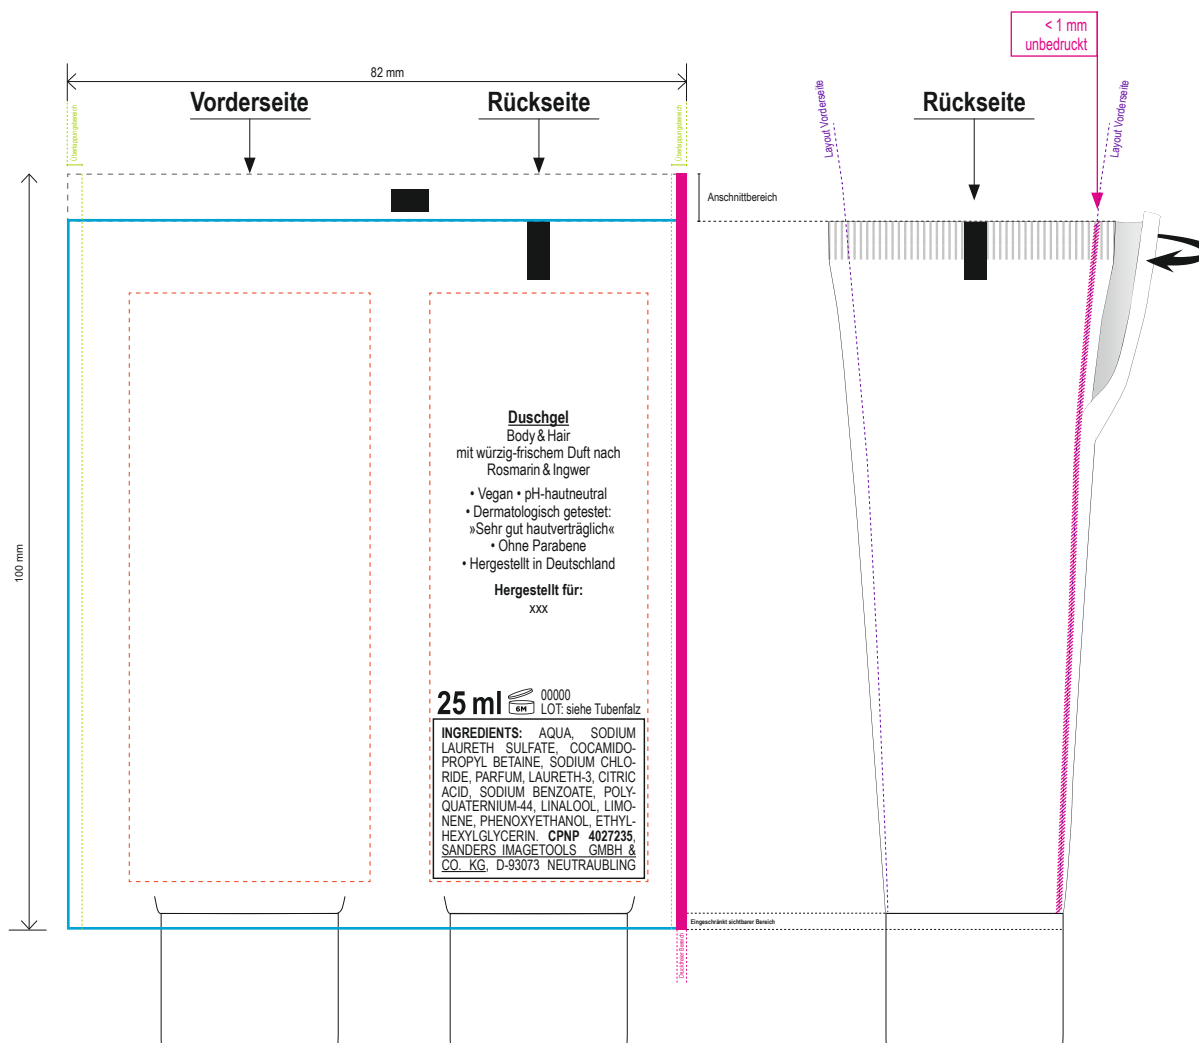

Bitte übermitteln Sie uns

- PDF zur plattformunabhängigen Layoutansicht
 - Indesign Layout Paket (Datei > Verpacken...)
Bitte mit allen verknüpften Layoutinhalten, Schriften etc.
- Datenverarbeitung und Druck nach
ICC-Profil „ISO Coated V2 (ECI)“.

25 ml Tube - weiß

Duschgel klar

Rosmarin-Ingwer

Dekor Nr.	00000
Korrektur:	00
Datum:	TT.MM.JJJJ
Zeichen:	XX
Änderungen:	XX

Druck erfolgt nach ISO Coated V2 (ECI)

RGB- oder CMYK Daten (Layout und Bilder) mit anderen Farbprofilen werden ohne Rücksprache in „ISO Coated V2 (ECI)“ umgewandelt. Bei der Umwandlung zwischen den Profilen und Farbräumen kann es zu Farbabweichungen gegenüber Ihren Originaldaten kommen. Dies kann nicht als Reklamation oder Beanstandung anerkannt werden.

Textsicherer Bereich

Anschnittbereich

Druckfreier Bereich

Stanzkontur