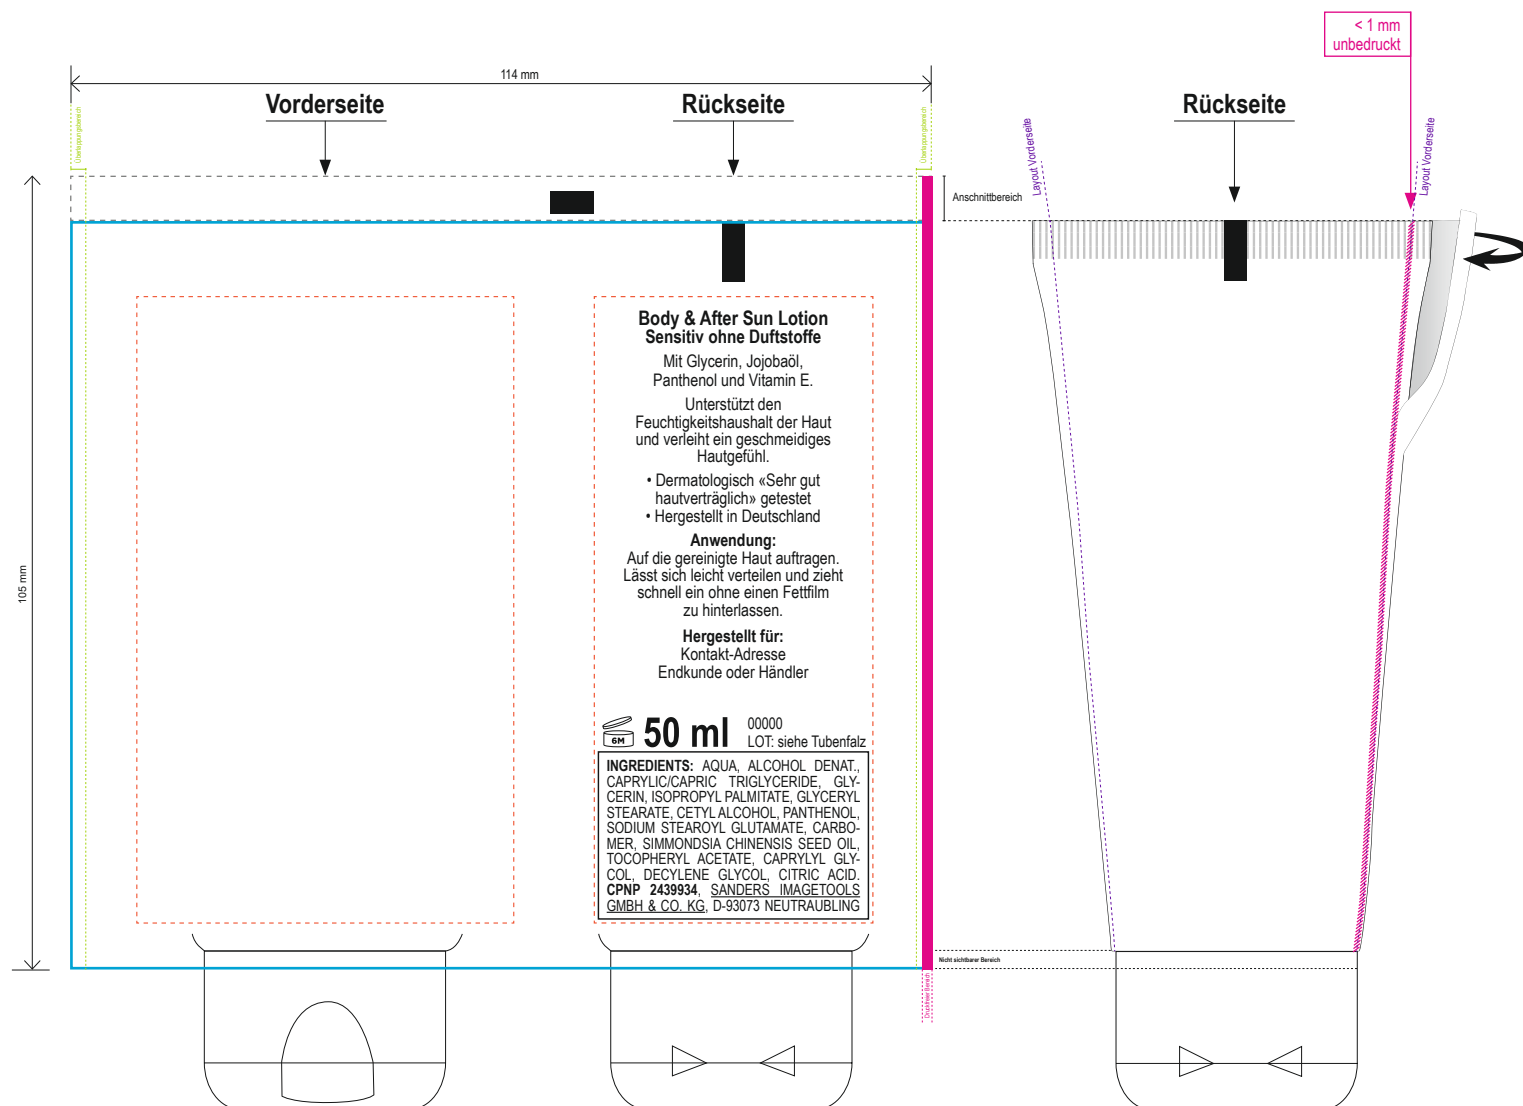

## Bitte übermitteln Sie uns

- PDF zur plattformunabhängigen Layoutansicht
  - Indesign Layout Paket (Datei > Verpacken...)  
Bitte mit allen verknüpften Layoutinhalten, Schriften etc.
- Datenverarbeitung und Druck nach ICC-Profil „ISO Coated V2 (ECI)“.

# 50 ml Tube - weiß

## Druck erfolgt nach ISO Coated V2 (ECI)

RGB- oder CMYK Daten (Layout und Bilder) mit anderen Farbprofilen werden ohne Rücksprache in „ISO Coated V2 (ECI)“ umgewandelt. Bei der Umwandlung zwischen den Profilen und Farbräumen kann es zu Farbabweichungen gegenüber Ihren Originaldaten kommen. Dies kann nicht als Reklamation oder Beanstandung anerkannt werden.