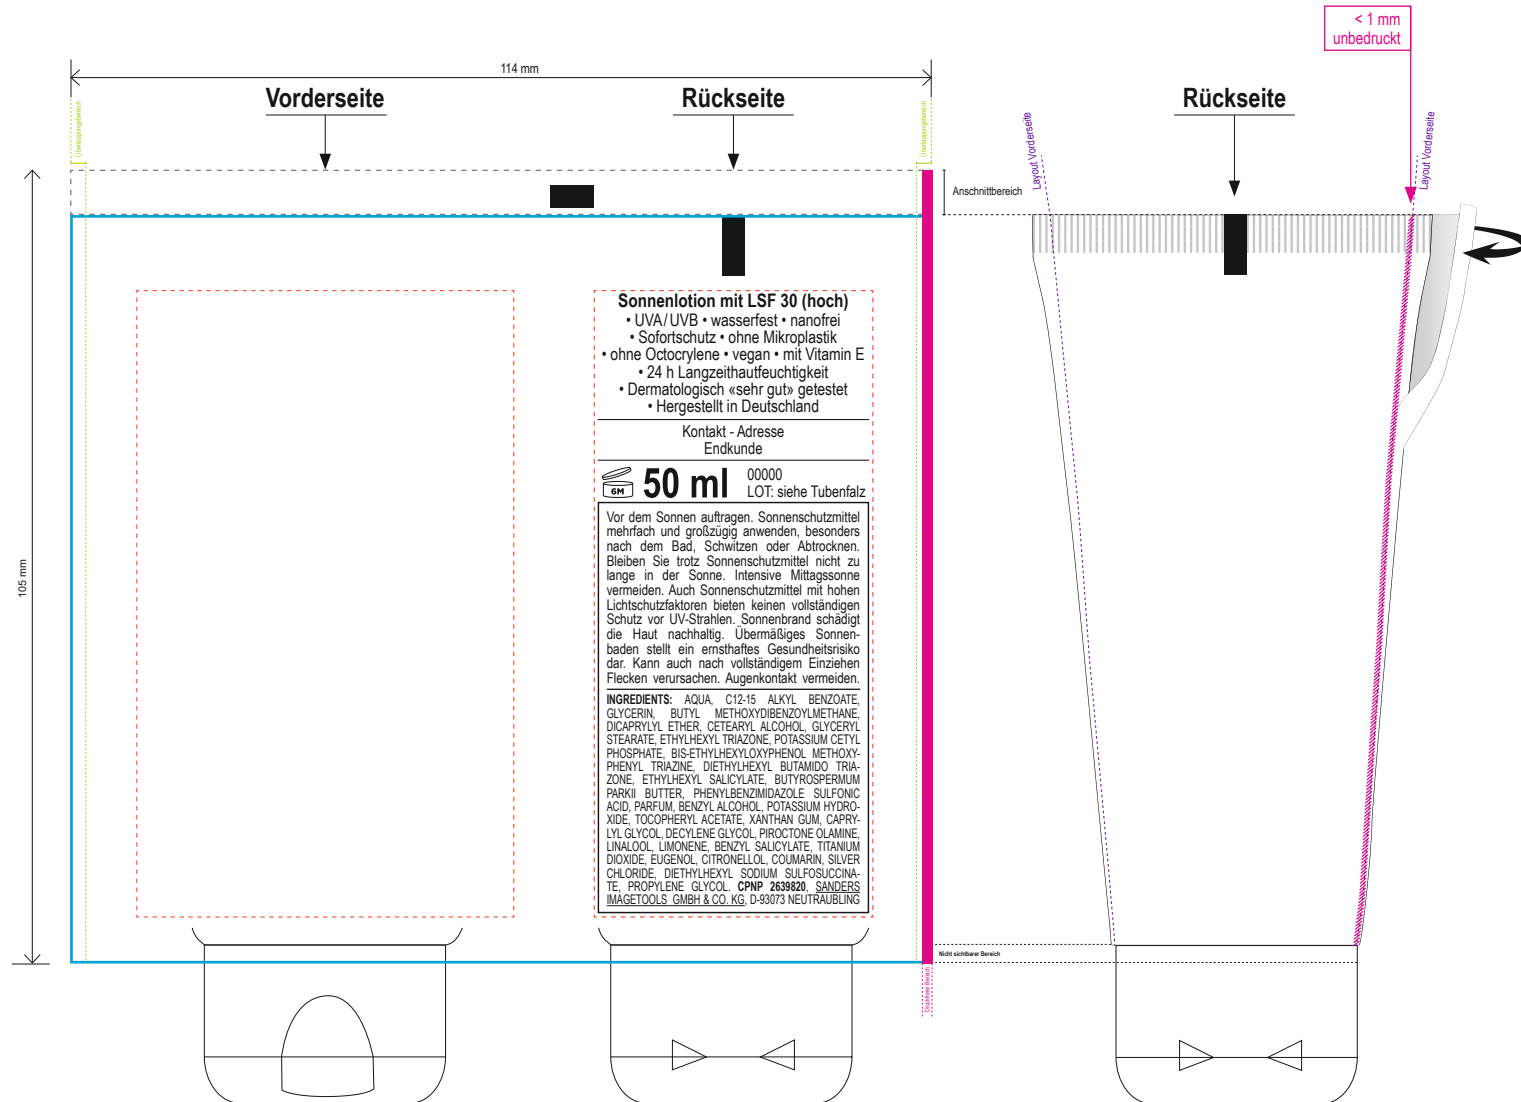

Bitte übermitteln Sie uns

- PDF zur plattformunabhängigen Layoutansicht
 - Indesign Layout Paket (Datei > Verpacken...)
- Bitte mit allen verknüpften Layoutinhalten, Schriften etc.
Datenverarbeitung und Druck nach
ICC-Profil „ISO Coated V2 (ECI)“.

50 ml Tube - weiß
Sonnenlotion Classic LSF 30

Dekor Nr.	00000
Korrektur:	00
Datum:	TT.MM.JJJJ
Zeichen:	XX
Änderungen:	XX

Bitte im
Deklarationstext
bei „Kontakt-
Adresse“ die
gewünschten Infos
über beide Zeilen
eintragen, z. B.
Firmenname
Straße
Land-PLZ, Ort

Druck erfolgt nach ISO Coated V2 (ECI)

RGB- oder CMYK Daten (Layout und Bilder) mit anderen Farbprofilen werden ohne Rücksprache in „ISO Coated V2 (ECI)“ umgewandelt. Bei der Umwandlung zwischen den Profilen und Farbräumen kann es zu Farbabweichungen gegenüber Ihren Originaldaten kommen. Dies kann nicht als Reklamation oder Beanstandung anerkannt werden.