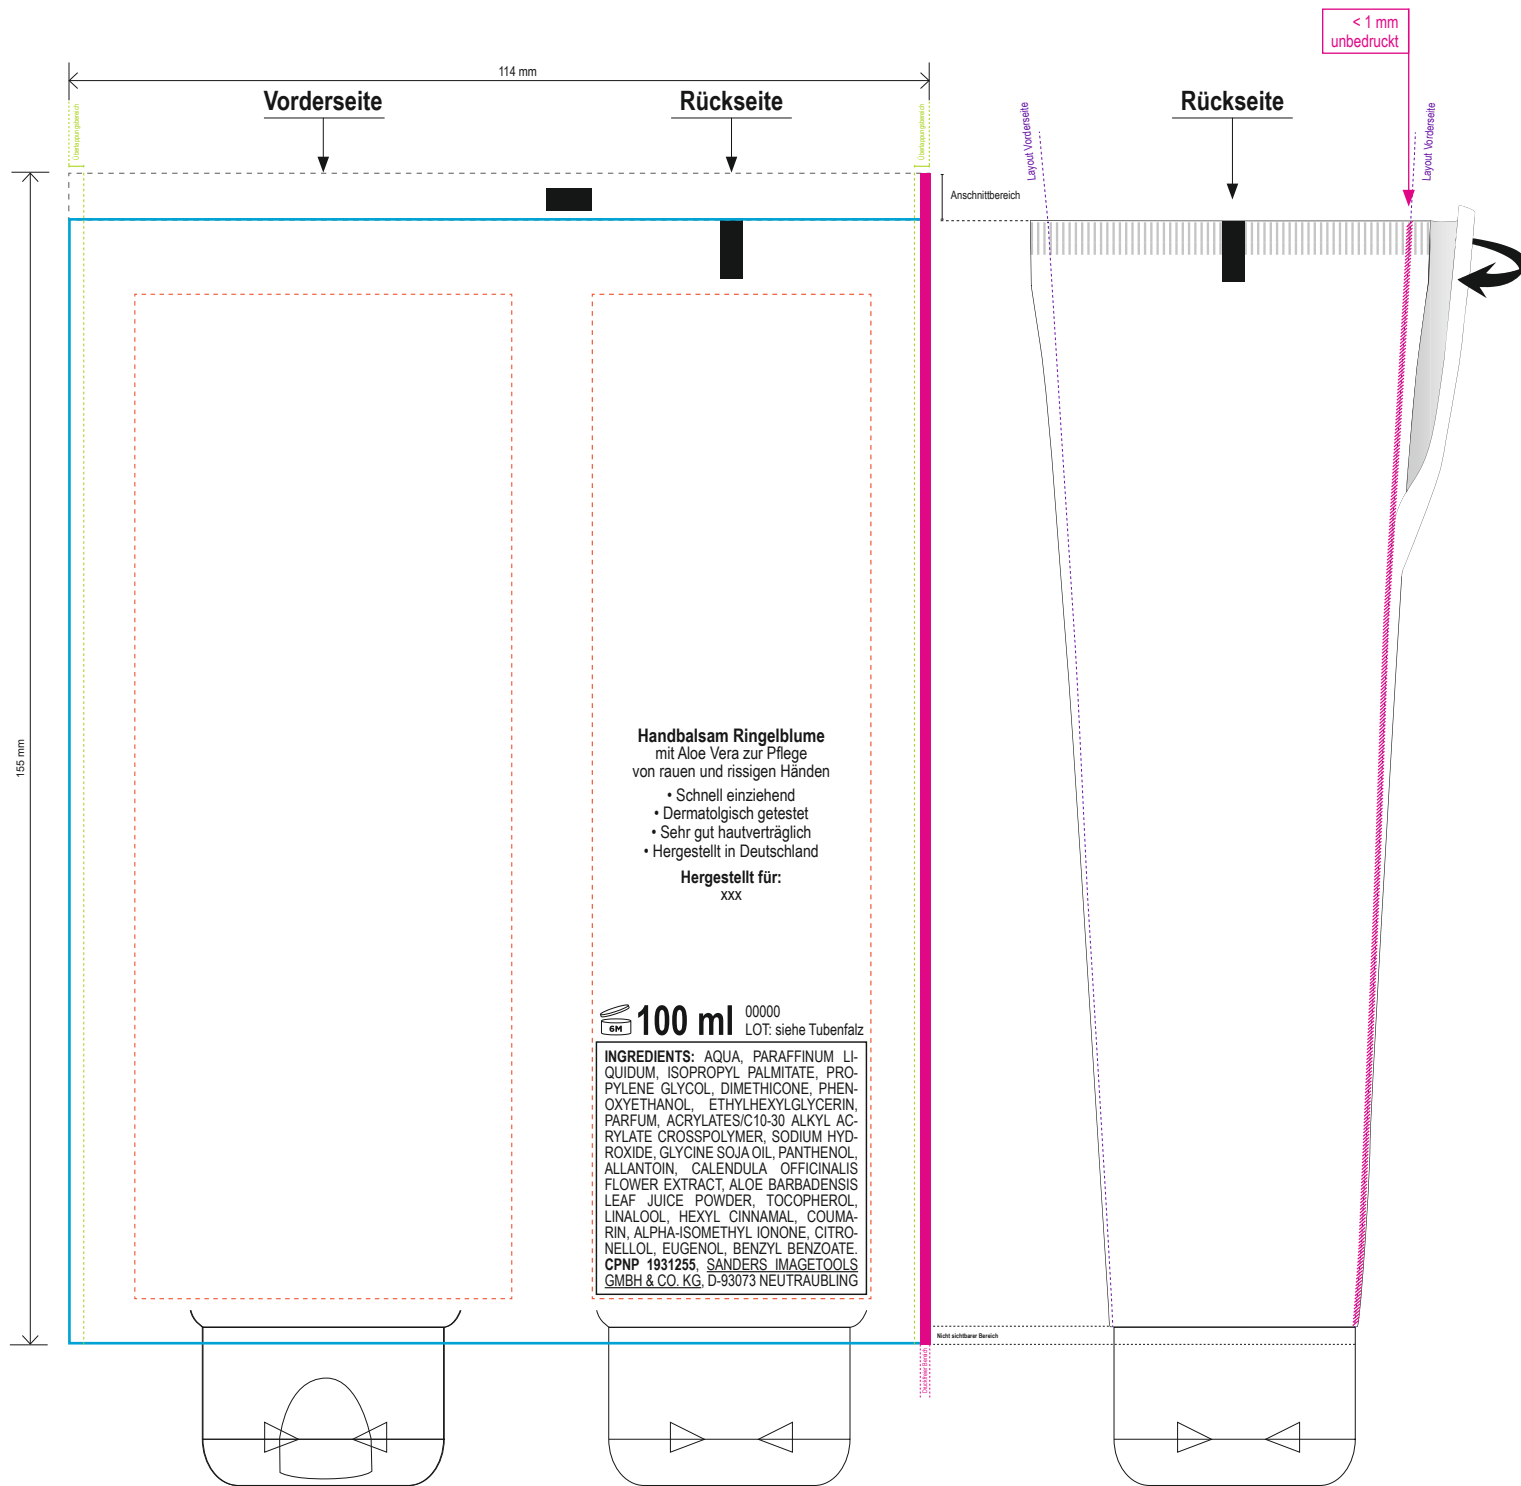

**Bitte übermitteln Sie uns**

- PDF zur plattformunabhängigen Layoutansicht
  - Indesign Layout Paket (Datei > Verpacken...)
- Bitte mit allen verknüpften Layoutinhalten, Schriften etc.  
Datenverarbeitung und Druck nach ICC-Profil „ISO Coated V2 (ECI)“.

**100 ml Tube - weiß  
Handbalsam Ringelblume**

<b>Dekor Nr.</b>	<b>00000</b>
<b>Korrektur:</b>	<b>00</b>
<b>Datum:</b>	<b>TT.MM.JJJJ</b>
<b>Zeichen:</b>	<b>XX</b>
<b>Änderungen:</b>	<b>XX</b>

**Druck erfolgt nach ISO Coated V2 (ECI)**

RGB- oder CMYK Daten (Layout und Bilder) mit anderen Farbprofilen werden ohne Rücksprache in „ISO Coated V2 (ECI)“ umgewandelt. Bei der Umwandlung zwischen den Profilen und Farbräumen kann es zu Farbabweichungen gegenüber Ihren Originaldaten kommen. Dies kann nicht als Reklamation oder Beanstandung anerkannt werden.