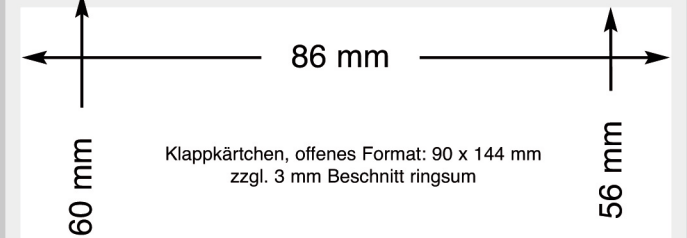

Pflanzenanleitung und Inverkehrbringer
planting instructions and address of distributor
mode d'emploi et le nom et l'adresse du distributeur

Klappkärtchen, offenes Format: 90 x 144 mm
zzgl. 3 mm Beschnitt ringsum

Bedruckbare Fläche
3 mm Beschnitt ringsum