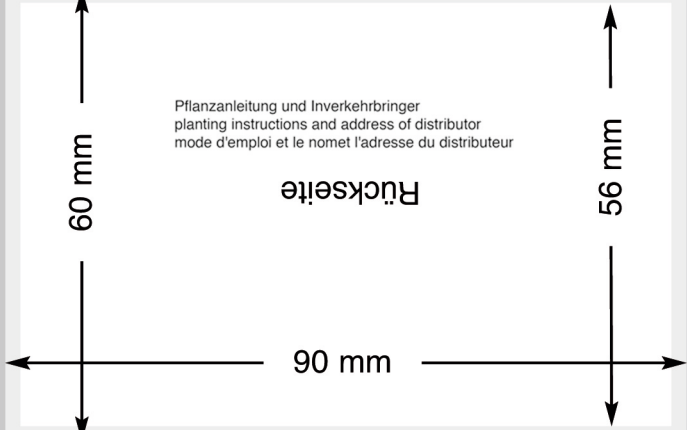

Pflanzenanleitung und Inverkehrbringer
planting instructions and address of distributor
mode d'emploi et le nom et l'adresse du distributeur

Klappkärtchen, offenes Format: 90 x 144 mm
zzgl. 3 mm Beschnitt ringsum

Bedruckbare Fläche
3 mm Beschnitt ringsum