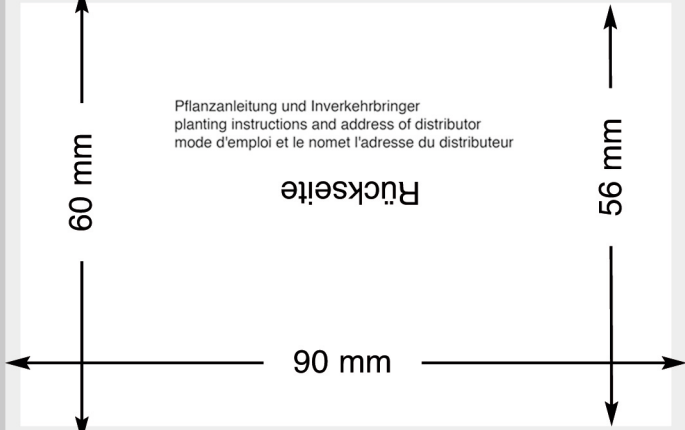

Pflanzenanleitung und Inverkehrbringer
plantng instructions and address of distributor
mode d'emploi et le nom et l'adresse du distributeur

Klappkärtchen, offenes Format: 90 x 144 mm
zzgl. 3 mm Beschnitt ringsum

Bedruckbare Fläche
3 mm Beschnitt ringsum