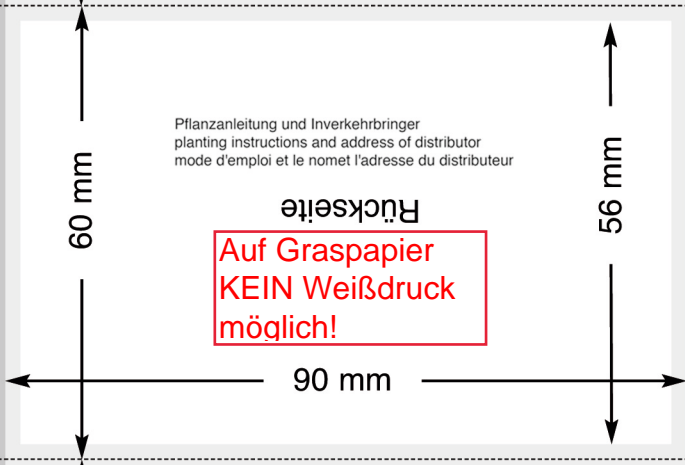

Pflanzenanleitung und Inverkehrbringer
 planting instructions and address of distributor
 mode d'emploi et le nom et l'adresse du distributeur

**Auf Graspapier
 KEIN Weißdruck
 möglich!**

Klappkärtchen, offenes Format: 90 x 144 mm
 zzgl. 3 mm Beschnitt ringsum

Bedruckbare Fläche
 3 mm Beschnitt ringsum