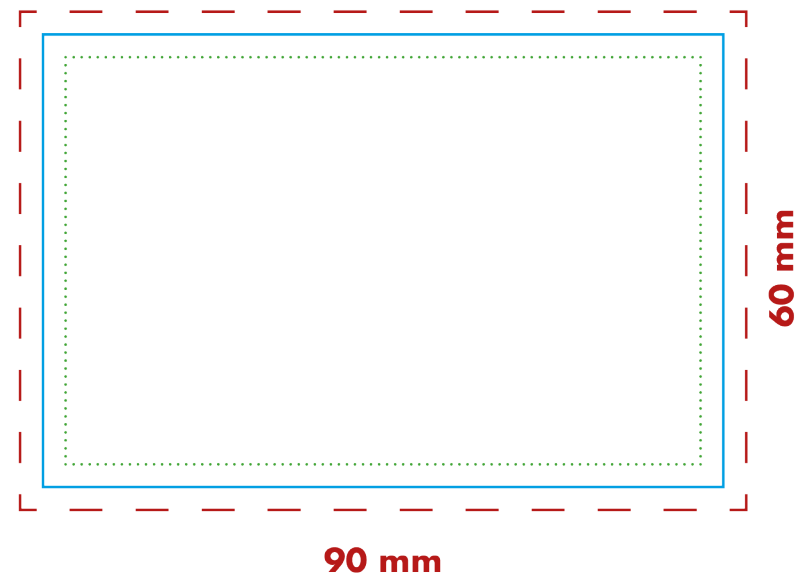

# LogoEi 6er-Box

Aufkleber 4c - Druckposition: Box

## Druckvorlage Originalgröße

- Endformat
- - - 3 mm Beschnittzugabe
- ..... 3 mm Schutzbereich

Druckvorlage als PDF oder Vektor-Datei

Druckposition: Box  
Druckformat: 90 x 60 mm Druck: 4c