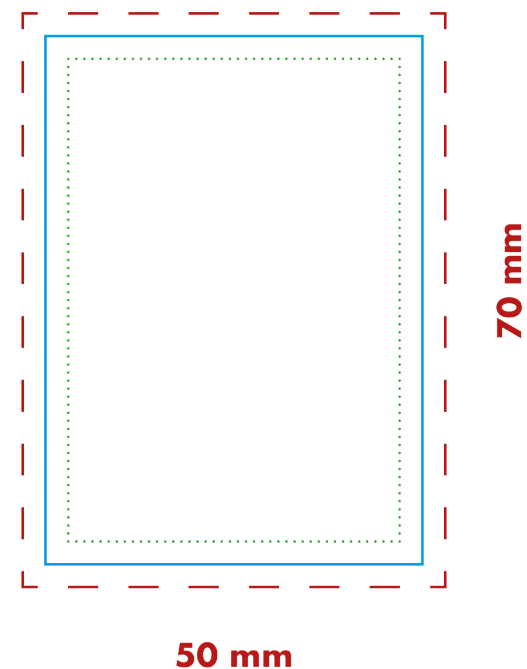

LogoEi 12er-Box

Druck 1c - Druckposition: Box

Druckvorlage Originalgröße

- Endformat
- - - 3 mm Beschnittzugabe
- 3 mm Schutzbereich

Druckvorlage als PDF oder Vektor-Datei
Druckposition: Box
Druckformat: 70 x 50 mm Druck: 1c
HINWEIS: Beschnittzugabe und Schutzbereich sind für diese Druckart unerheblich.