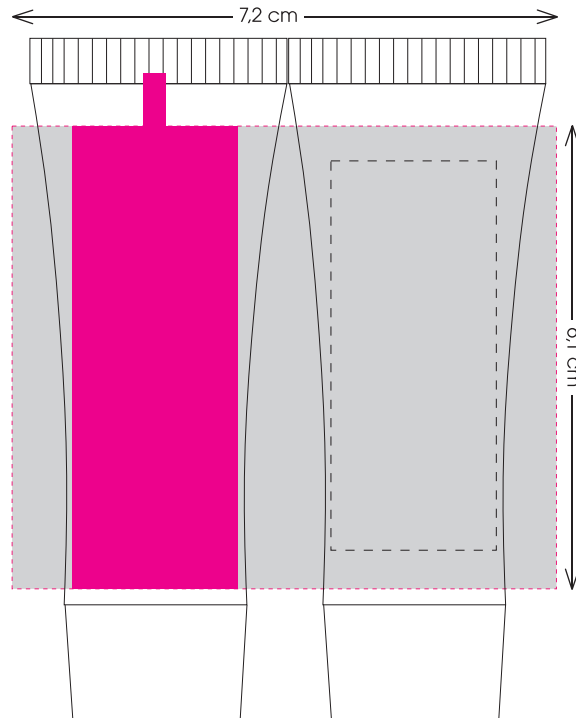

Skizze in Originalgröße | Sketch in original size

10 ml Tube | 10 ml tube

-  Druckbereich Siebdruck (ab 3000 Stck.) | Print area screenprinting (min. 3000 pcs.)
-  Platz für Pflichttext (Inhaltsstoffe, Inverkehrbringer)
Area for mandatory information (ingredients, distributor)
- Druck in Pantone C | Print in Pantone C
- Produktgröße | Product size:
H: 8,5 cm / Ø: 2,0 cm