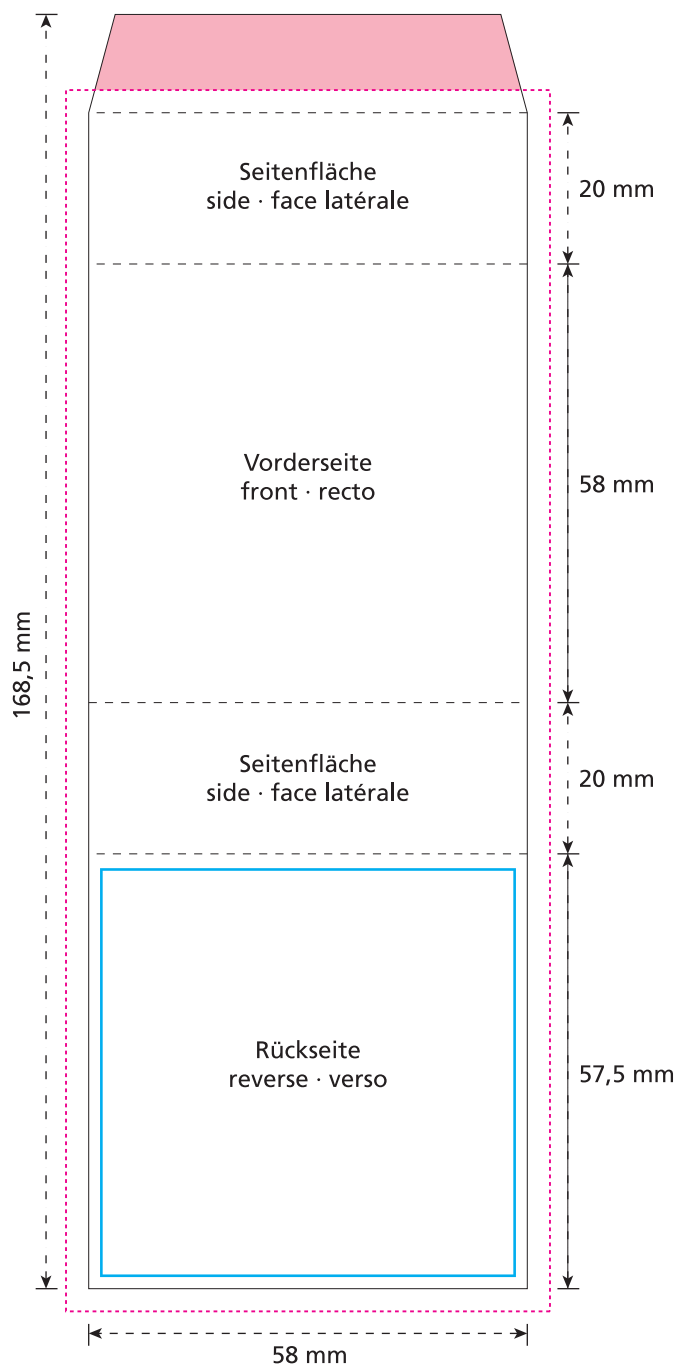

Standskizze · Stand drawing · Croquis avec repères

Artikel Nr. · Article No. : 110103176

Banderole · Promotional Sleeve · Bande publicitaire 58 x 58 x 20 mm

-  Bedruckbare Fläche · printing surface · surface d'impression
-  Siegelnaht bedingt bedruckbar · sealing surface can be printed on under some circumstances · surface de fermeture peut être imprimée sous certaines conditions
-  Siegelnaht nicht bedruckbar · sealing surface can't be printed on · surface de fermeture ne peut pas être imprimée
-  Fläche wird durch die Siegelnaht verdeckt · surface is covered by the sealing seam · surface est couverte par un thermoscellage
-  Pflichttexte · mandatory text · textes obligatoires
-  Fläche nicht bedruckbar · surface can't be printed on · surface ne peut pas être imprimée
-  Beschnitt · bleed · découpe