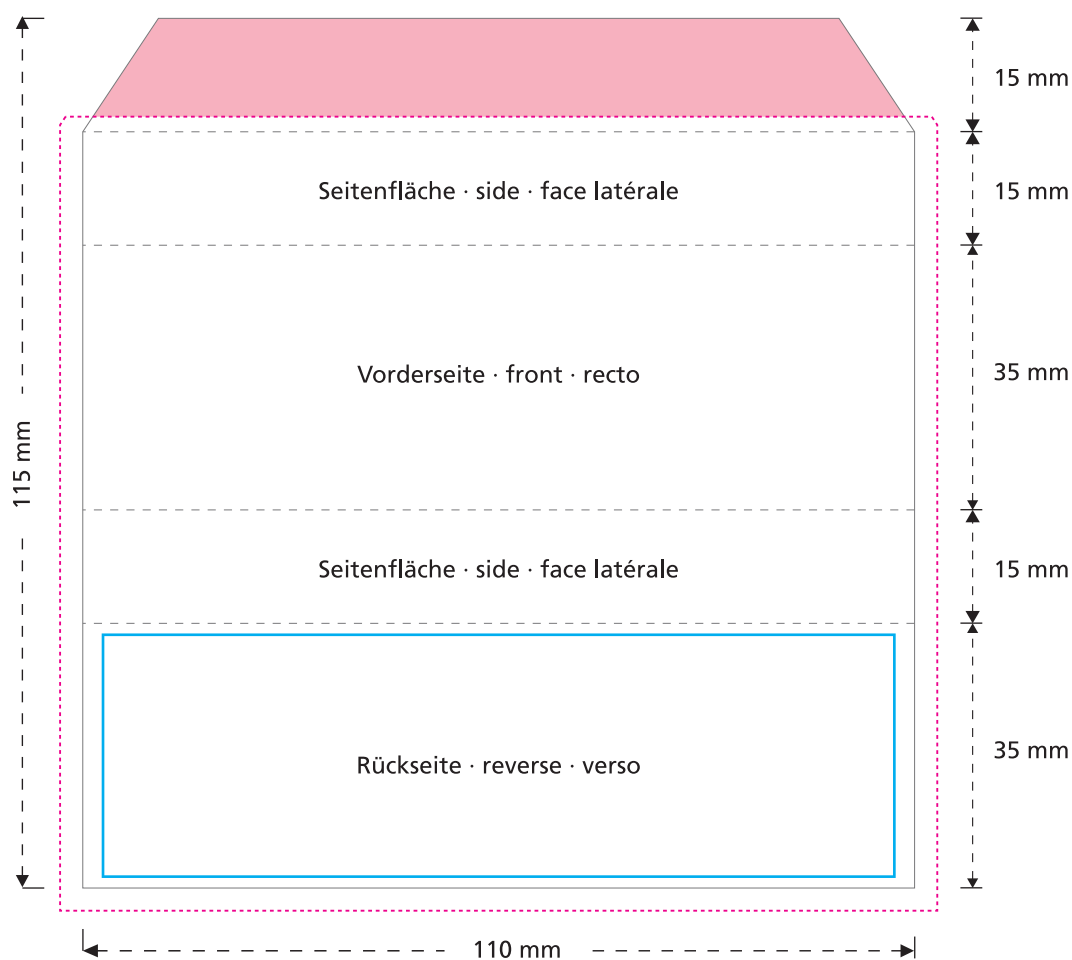

# Standskizze · Stand drawing · Croquis avec repères

Artikel Nr. · Article No. : 110104270

## Banderole · Promotional Sleeve · Bande publicitaire 110 x 35 x 15 mm

-  Bedruckbare Fläche · printing surface · surface d'impression
-  Siegelnaht bedingt bedruckbar · sealing surface can be printed on under some circumstances · surface de fermeture peut être imprimée sous certaines conditions
-  Siegelnaht nicht bedruckbar · sealing surface can't be printed on · surface de fermeture ne peut pas être imprimée
-  Fläche wird durch die Siegelnaht verdeckt · surface is covered by the sealing seam · surface est couverte par un thermoscellage
-  Pflichttexte · mandatory text · textes obligatoires
-  Fläche nicht bedruckbar · surface can't be printed on · surface ne peut pas être imprimée
-  Beschnitt · bleed · découpe