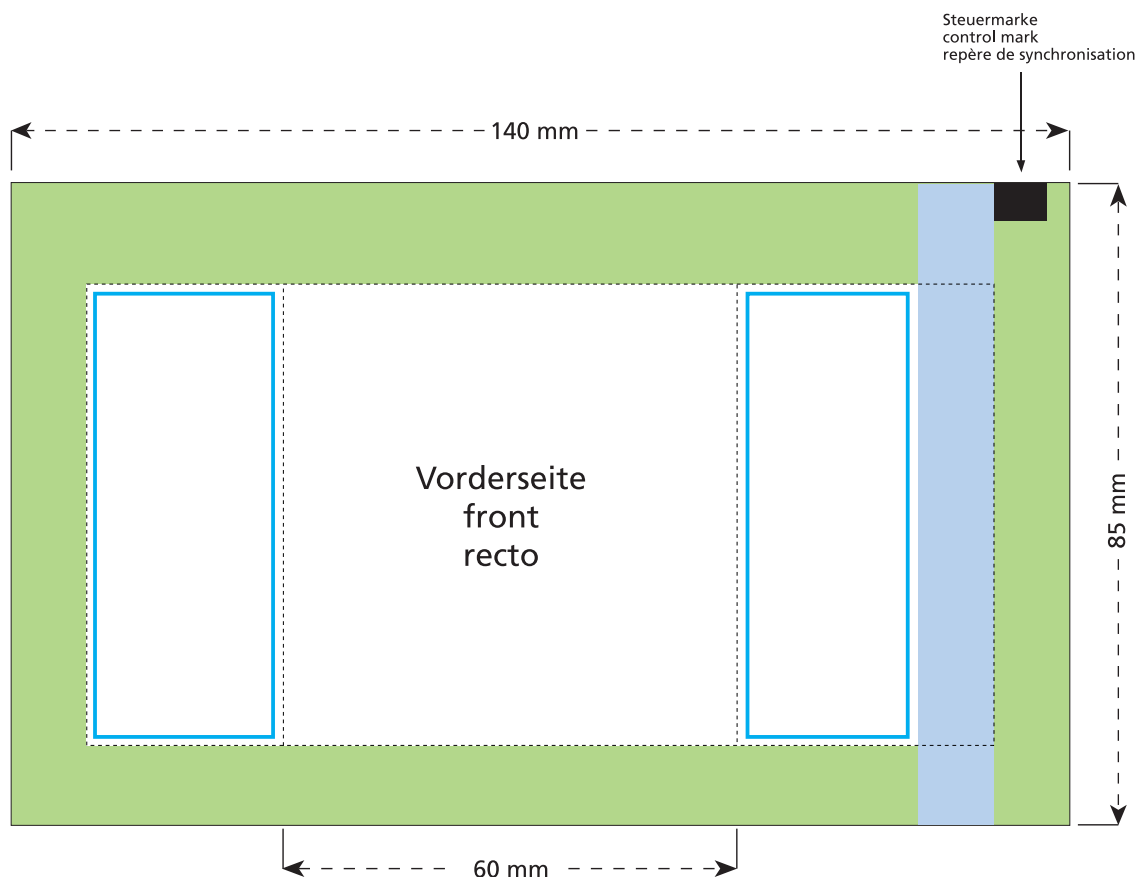

Standskizze · Stand drawing · Croquis avec repères

Artikel Nr. · Article No. : 110101000

Tüte · bag · sachet 60 x 85 mm

- Bedruckbare Fläche · printing surface · surface d'impression
- Siegelnaht bedingt bedruckbar · sealing surface can be printed on under some circumstances · surface de fermeture peut être imprimée sous certaines conditions
- Siegelnaht nicht bedruckbar · sealing surface can't be printed on · surface de fermeture ne peut pas être imprimée
- Fläche wird durch die Siegelnaht verdeckt · surface is covered by the sealing seam · surface est couverte par un thermoscellage
- Pflichttexte · mandatory text · textes obligatoires
- Fläche nicht bedruckbar · surface can't be printed on · surface ne peut pas être imprimée
- Beschnitt · bleed · découpe