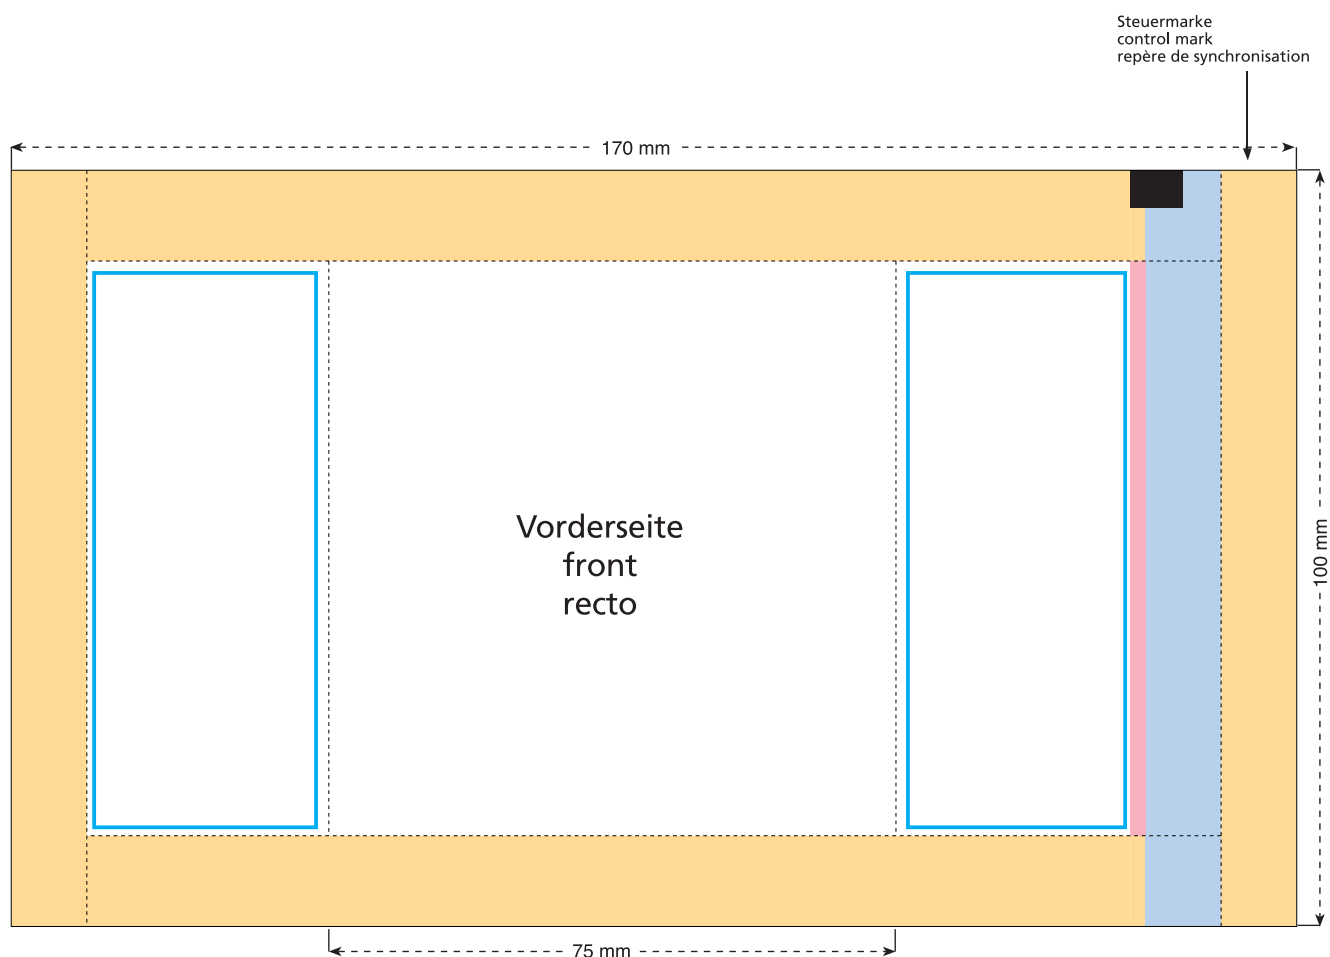

Standskizze · Stand drawing · Croquis avec repères

Artikel Nr. · Article No. : 110101228

Tüte · bag · sachet 75 x 100 mm

- Bedruckbare Fläche · printing surface · surface d'impression
- Siegelnaht bedingt bedruckbar · sealing surface can be printed on under some circumstances · surface de fermeture peut être imprimée sous certaines conditions
- Siegelnaht nicht bedruckbar · sealing surface can't be printed on · surface de fermeture ne peut pas être imprimée
- Fläche wird durch die Siegelnaht verdeckt · surface is covered by the sealing seam · surface est couverte par un thermoscellage
- Pflichttexte · mandatory text · textes obligatoires
- Fläche nicht bedruckbar · surface can't be printed on · surface ne peut pas être imprimée
- Beschnitt · bleed · découpe