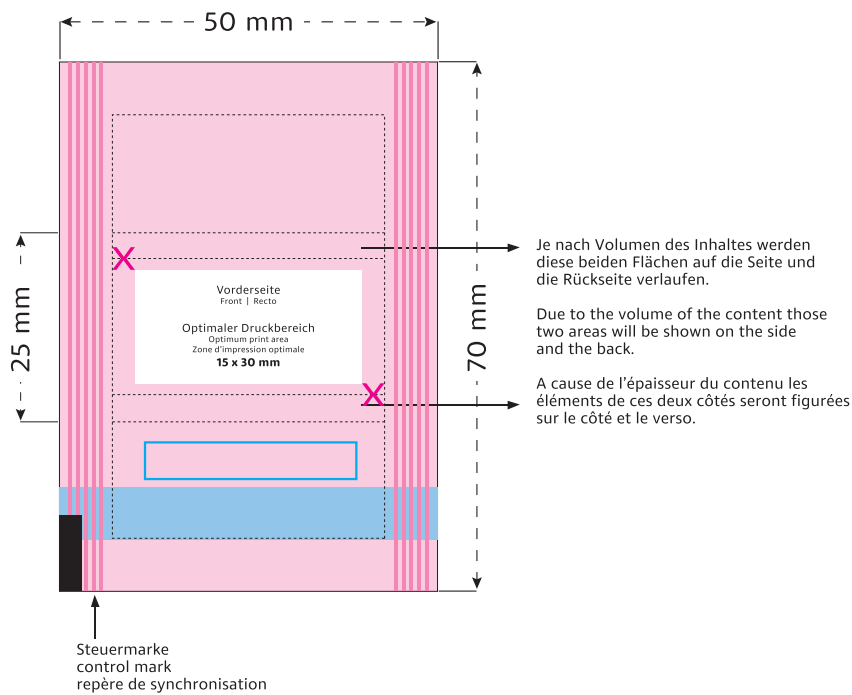

Flowpack  
50 x 25 mm

Format 1:1

Je nach Volumen des Inhaltes werden diese beiden Flächen auf die Seite und die Rückseite verlaufen.

Due to the volume of the content those two areas will be shown on the side and the back.

A cause de l'épaisseur du contenu les éléments de ces deux côtés seront figurées sur le côté et le verso.

- Optimaler Druckbereich | Optimum print area | Zone d'impression optimale
- Sicherheitsabstand (3 mm) | Safety distance (3 mm) | Marge de sécurité (3 mm)
- Flächen BEDINGT bedruckbar | Area LIMITED printable | Surfaces imprimables SOUS RÉSERVE
- Fläche NICHT bedruckbar | Area NOT printable | Surfaces NON imprimables
- Siegelnaht | Sealed seam | Couture scellée
- Fläche wird verdeckt | Area is covered | Surface masquée
- Pflichttexte – Fläche wird bei Bedarf abgeblendet | Mandatory text – area will be softened if required | Mentions légales – La surface peut être atténuée si nécessaire
- Beschnitt | Bleed | Découpe