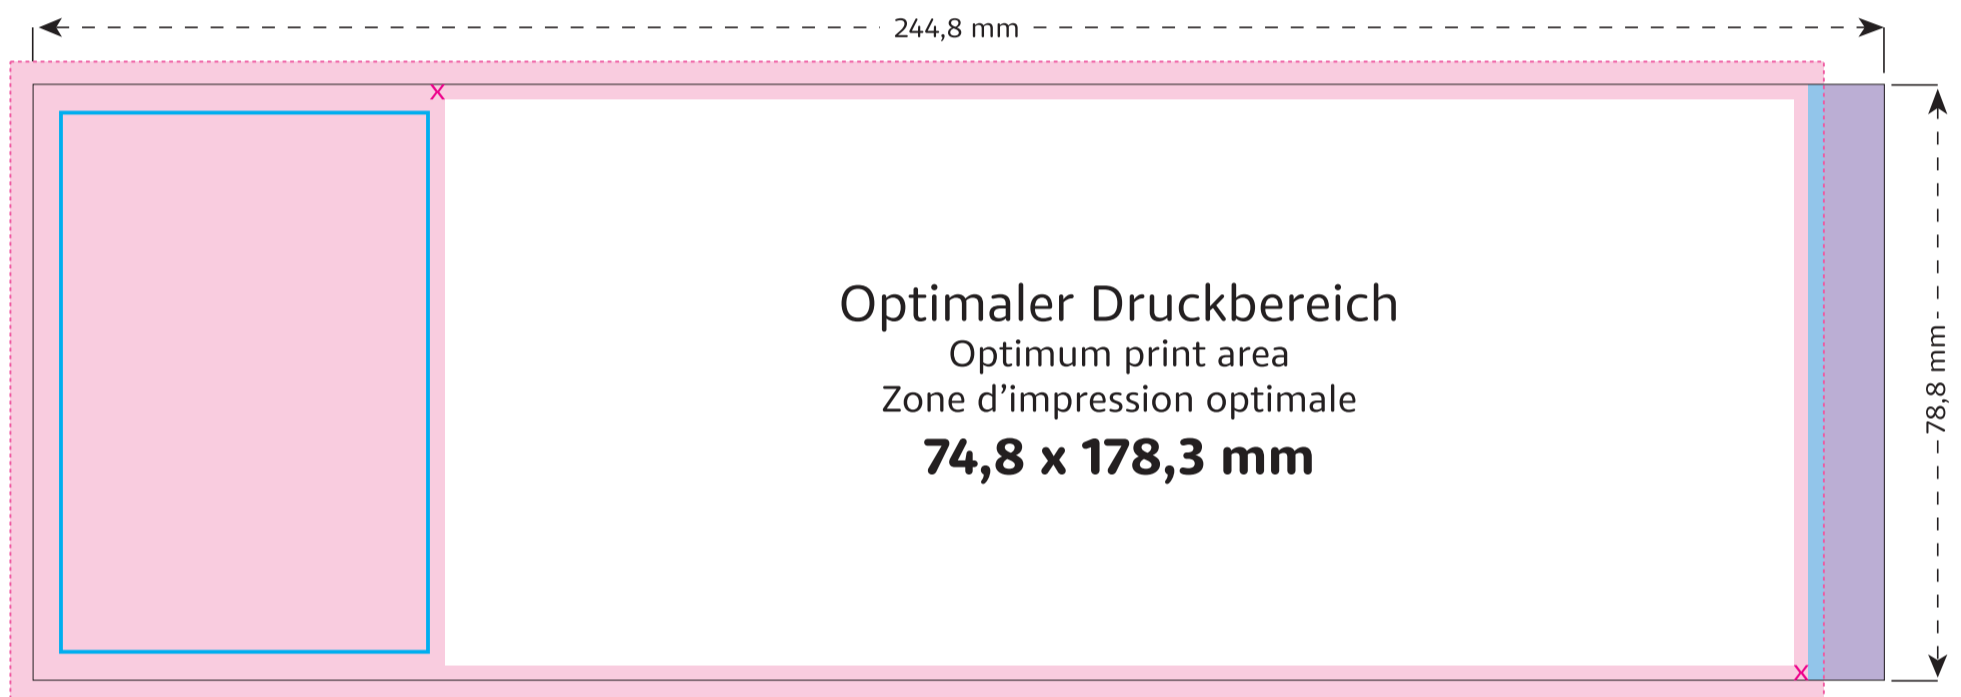

Banderole
 Ø 75 x 86 mm

Format 1:1

- Optimaler Druckbereich | Optimum print area | Zone d'impression optimale
- Sicherheitsabstand (2 mm) | Safety distance (2 mm) | Marge de sécurité (2 mm)
- Flächen BEDINGT bedruckbar | Area LIMITED printable | Surfaces imprimables SOUS RÉSERVE
- Fläche NICHT bedruckbar | Area NOT printable | Surfaces NON imprimables
- Siegelnaht | Sealed seam | Couture scellée
- Fläche wird verdeckt | Area is covered | Surface masquée
- Pflichttexte – Fläche wird bei Bedarf abgesoftet | Mandatory text – area will be softened if required | Mentions légales – La surface peut être atténuée si nécessaire
- Beschnitt | Bleed | Découpe