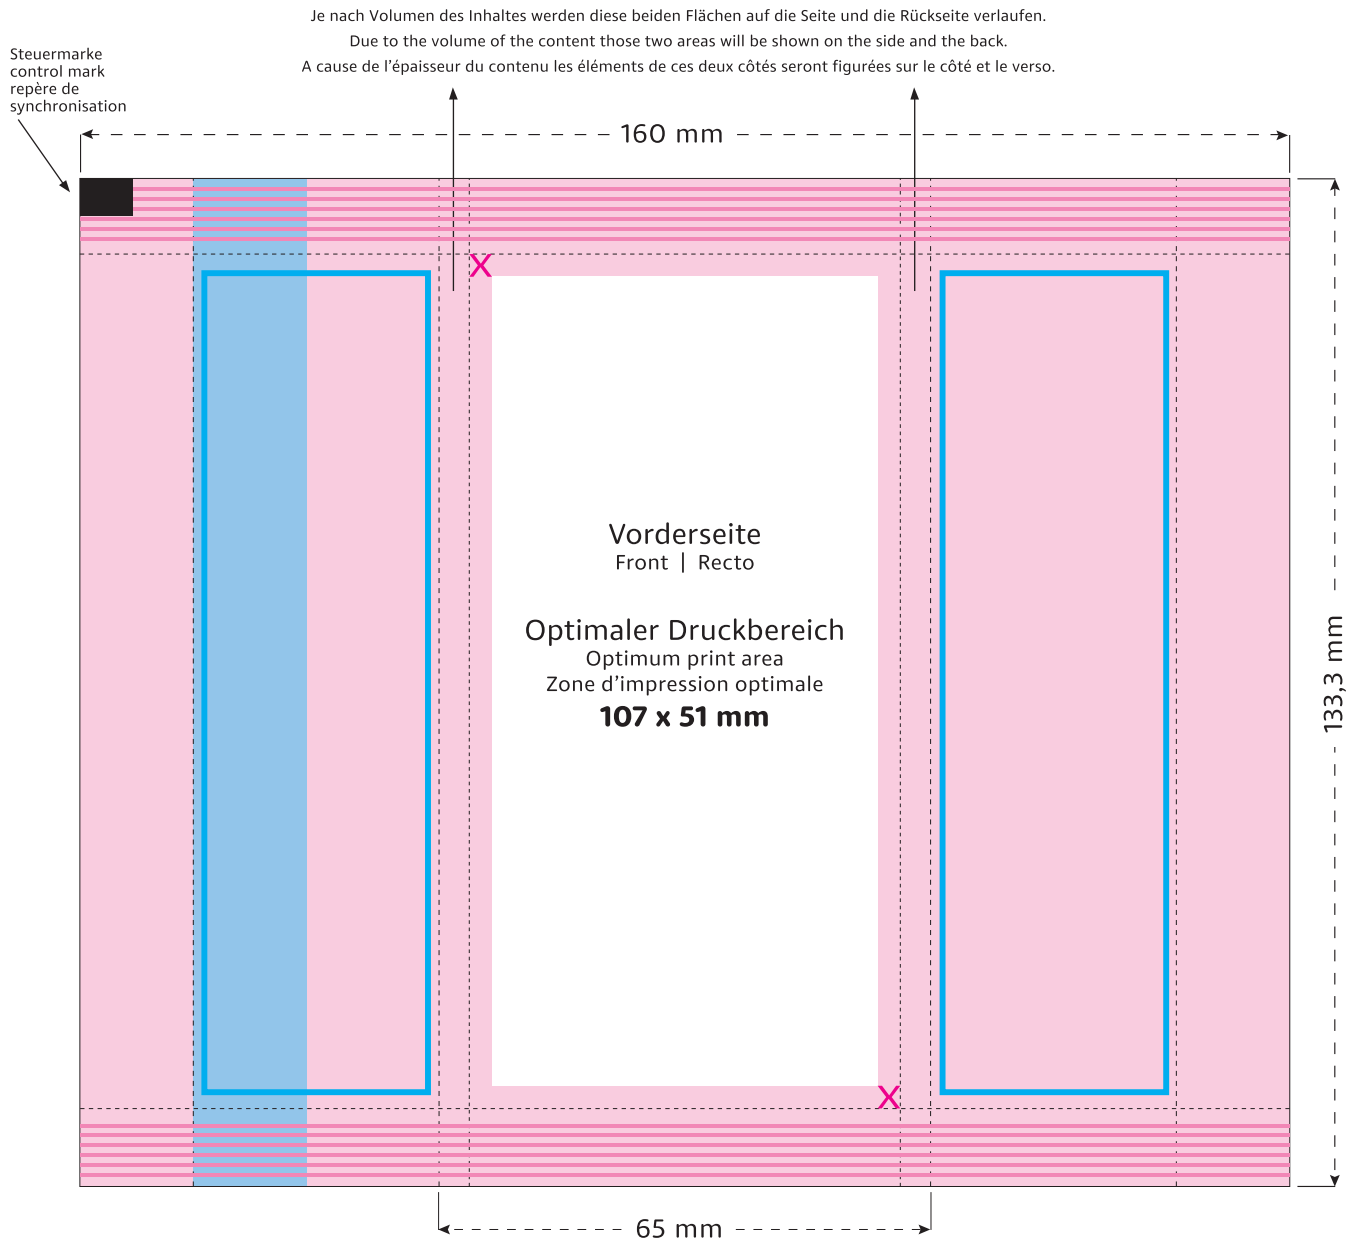

Flowpack  
133 x 65 x 10 mm

Format 1:1

- Optimaler Druckbereich | Optimum print area | Zone d'impression optimale
- Sicherheitsabstand (3 mm) | Safety distance (3 mm) | Marge de sécurité (3 mm)
- Flächen **BEDINGT** bedruckbar | Area **LIMITED** printable | Surfaces imprimables **SOUS RÉSERVE**
- Fläche **NICHT** bedruckbar | Area **NOT** printable | Surfaces **NON** imprimables
- Siegelnaht | Sealed seam | Couture scellée
- Fläche wird verdeckt | Area is covered | Surface masquée
- Pflichttexte – Fläche wird bei Bedarf abgesoftet | Mandatory text – area will be softened if required | Mentions légales – La surface peut être atténuée si nécessaire
- Beschnitt | Bleed | Découpe