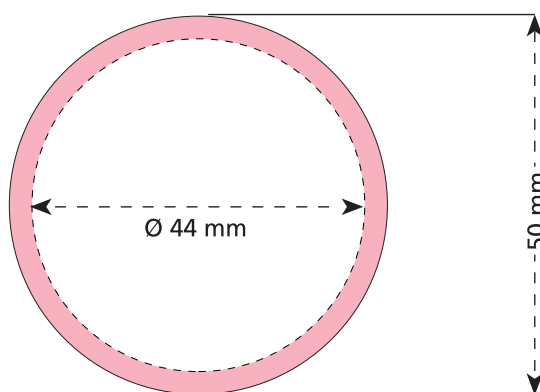

Artikel Nr. · Article No. : 110106350

Dose · tin · boîte

Ø 50 mm

- Bedruckbare Fläche · printing surface · surface d'impression
- Siegelnaht bedingt bedruckbar · sealing surface can be printed on under some circumstances · surface de fermeture peut être imprimée sous certaines conditions
- Siegelnaht nicht bedruckbar · sealing surface can't be printed on · surface de fermeture ne peut pas être imprimée
- Fläche wird durch die Siegelnaht verdeckt · surface is covered by the sealing seam · surface est couverte par un thermoscellage
- Pflichttexte · mandatory text · textes obligatoires
- Fläche nicht bedruckbar · surface can't be printed on · surface ne peut pas être imprimée
- Beschnitt · bleed · découpe