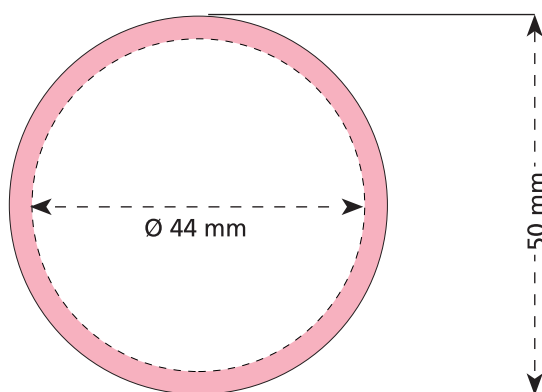

Artikel Nr. · Article No. : 110106370

**Dose · tin · boîte**  
**Ø 50 mm**

- Prägbare Fläche · embossed surface · surface estampée
- Siegelnaht bedingt bedruckbar · sealing surface can be printed on under some circumstances · surface de fermeture peut être imprimée sous certaines conditions
- Siegelnaht nicht bedruckbar · sealing surface can't be printed on · surface de fermeture ne peut pas être imprimée
- Fläche wird durch die Siegelnaht verdeckt · surface is covered by the sealing seam · surface est couverte par un thermoscellage
- Pflichttexte · mandatory text · textes obligatoires
- Fläche nicht prägbare · surface can't be embossed · surface ne peut pas être estampé
- Beschnitt · bleed · découpe