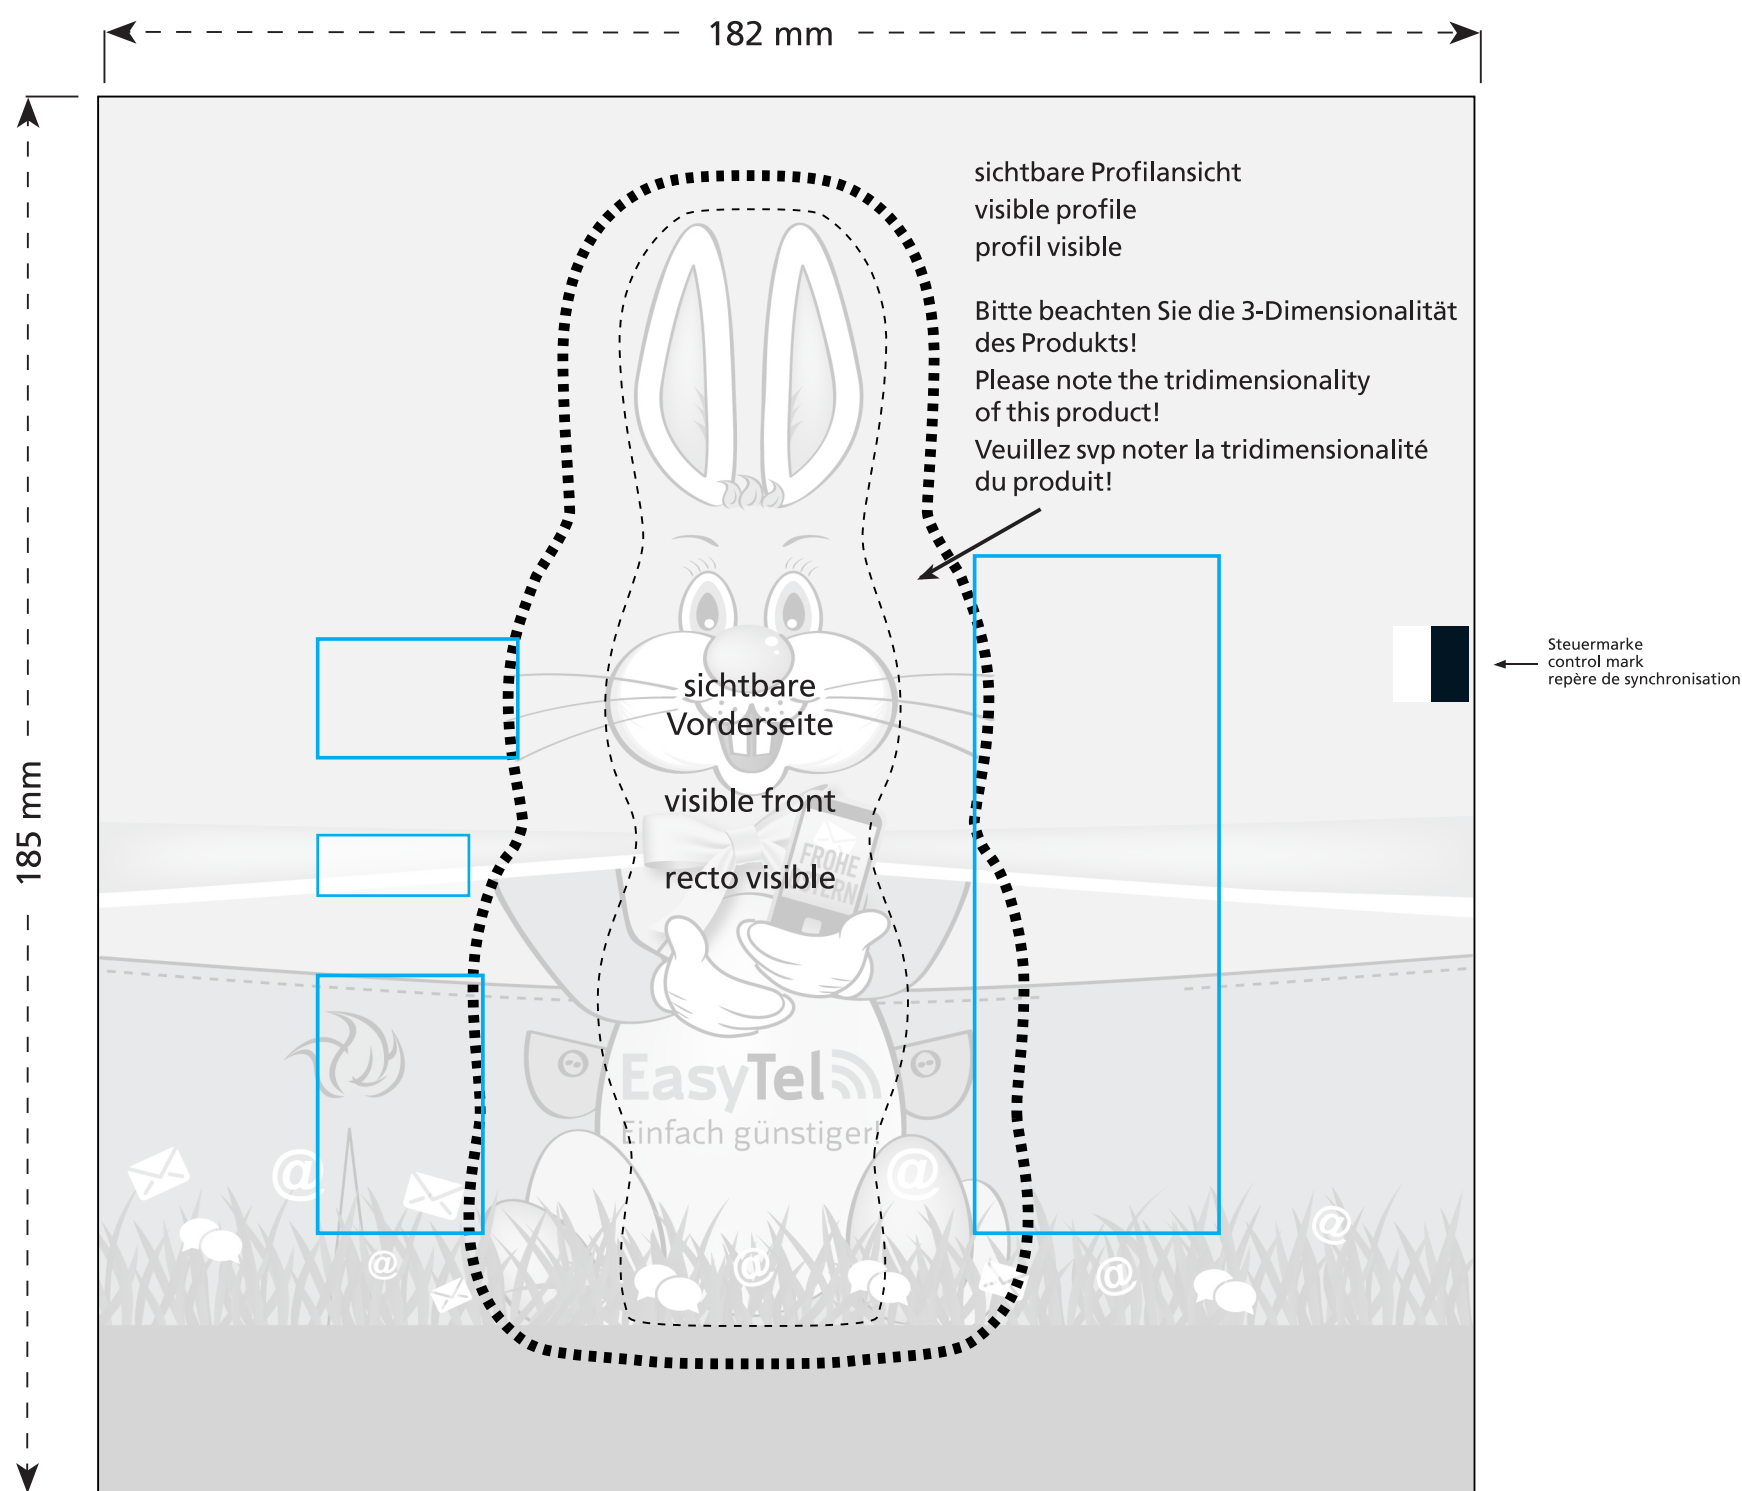

Standskizze · Stand drawing · Croquis avec repères

Artikel Nr. · Article No. : 110109070

Schoko-Osterhase · Chocolate Bunny · Lapin de Pâques en chocolat 45 x 150 x 40 mm

- Bedruckbare Fläche · printing surface · surface d'impression
- Siegelnaht bedingt bedruckbar · sealing surface can be printed on under some circumstances · surface de fermeture peut être imprimée sous certaines conditions
- Siegelnaht nicht bedruckbar · sealing surface can't be printed on · surface de fermeture ne peut pas être imprimée
- Fläche wird durch die Siegelnaht verdeckt · surface is covered by the sealing seam · surface est couverte par un thermoscellage
- Pflichttexte · mandatory text · textes obligatoires
- Fläche nicht bedruckbar · surface can't be printed on · surface ne peut pas être imprimée
- Beschnitt · bleed · découpe