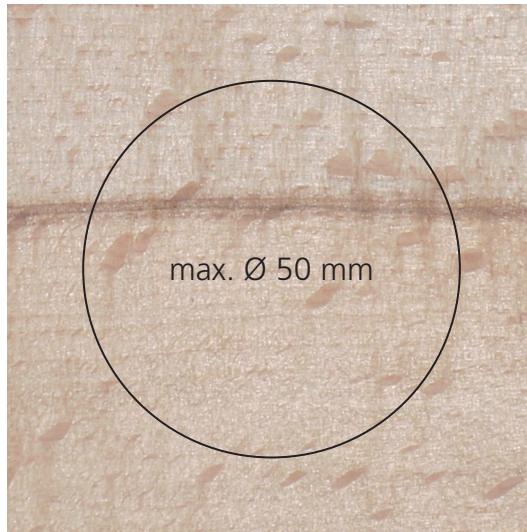

Pantone: _____

Bitte beachten Sie

- Schriftgröße mind. 6 pt / Strichstärke mind. 0,75 pt
- Bitte nur offene Daten schicken
- Logo bitte als EPS-Datei separat zur Verfügung stellen
- Bitte genaue Angabe des gewünschten Pantone-Farbtönen
- Bitte beachten Sie, dass es sich hierbei nur um den Druckstand und nicht um ein Druckmuster handelt
- Bei dem Aufdruck kann es aufgrund der Beschaffenheit des Druckgutes zu einem leichten Verzug kommen

Please note

- Minimum font size 6 pt / minimum line width 0,75 pt
- Please send open files only
- Please provide logo separately as EPS file
- Please provide exact specification of the desired Pantone colour shade
- Please note that this is only the print status and not a print sample
- Due to the nature of the printed material, there may be a slight distortion during printing

Veillez noter

- Taille minimum des caractères 6 pt / épaisseur minimum de trait 0,75 pt
- Veuillez n'envoyer que des données ouvertes
- Veuillez mettre le logo à disposition séparément sous forme de fichier EPS
- Indication précise de la couleur Pantone souhaitée
- Veuillez noter qu'il s'agit uniquement d'un état d'impression et non d'un échantillon d'impression
- En raison de la nature du matériel d'impression, il peut y avoir un léger décalage lors de l'impression