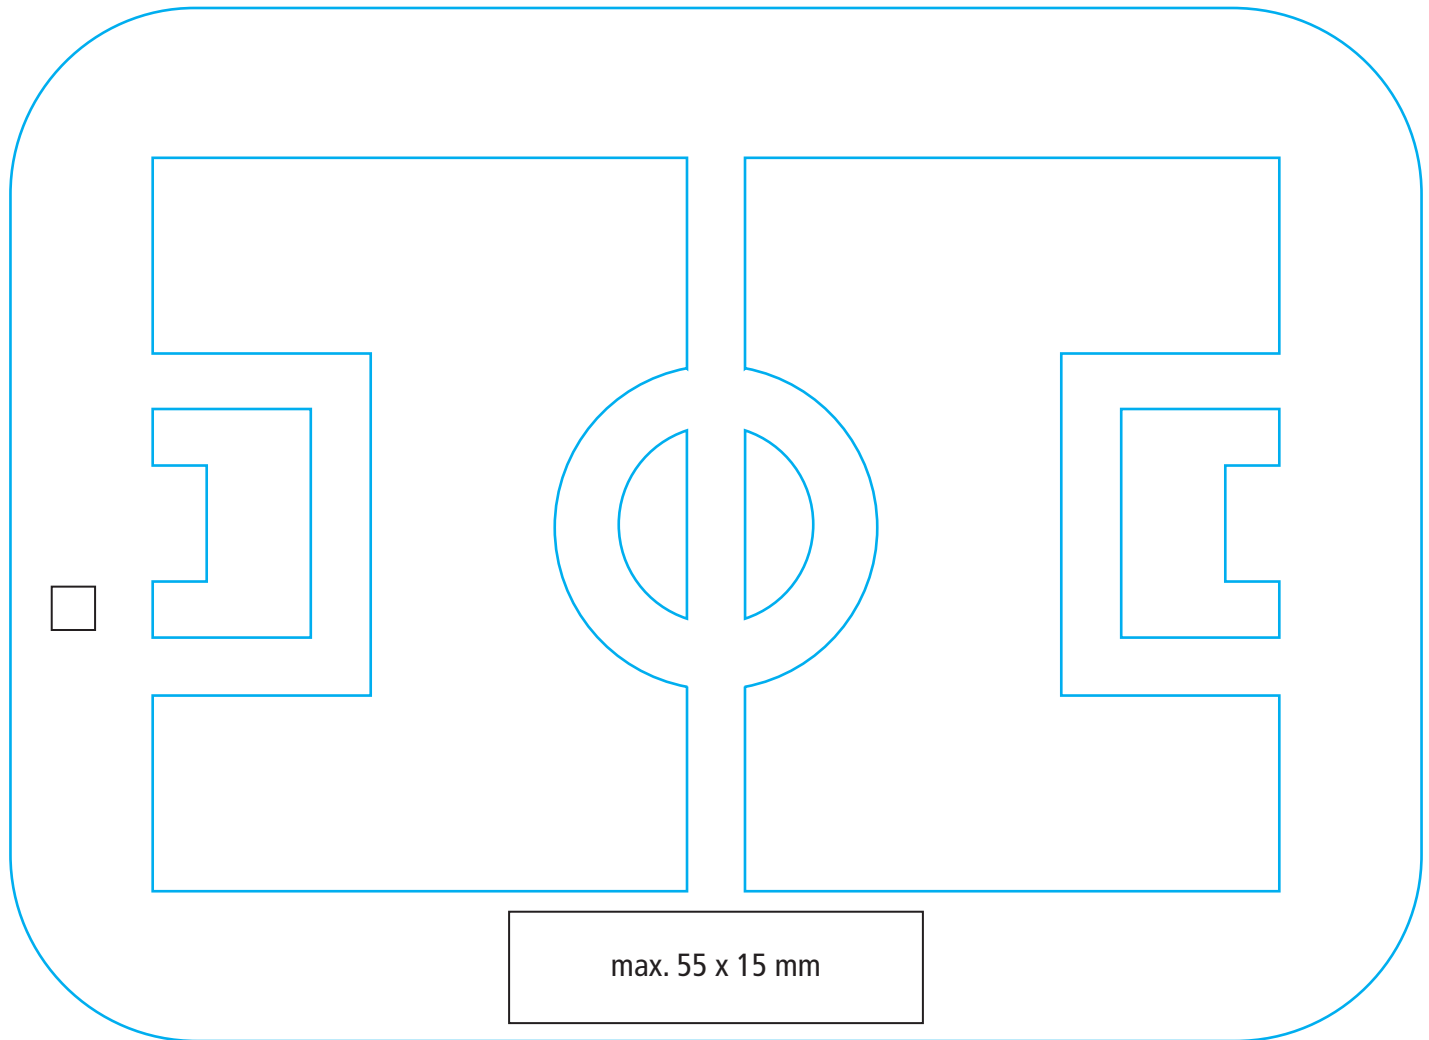

Pantone: _____

Bitte beachten Sie

- Schriftgröße mind. 6 pt / Strichstärke mind. 0,75 pt
- Bitte nur offene Daten schicken
- Logo bitte als EPS-Datei separat zur Verfügung stellen
- Bitte genaue Angabe des gewünschten Pantone-Farbtönen
- Bitte beachten Sie, dass es sich hierbei nur um den Druckstand und nicht um ein Druckmuster handelt
- Bei dem Aufdruck kann es aufgrund der Beschaffenheit des Druckgutes zu einem leichten Verzug kommen

Please note

- Minimum font size 6 pt / minimum line width 0,75 pt
- Please send open files only
- Please provide logo separately as EPS file
- Please provide exact specification of the desired Pantone colour shade
- Please note that this is only the print status and not a print sample
- Due to the nature of the printed material, there may be a slight distortion during printing

Veillez noter

- Taille minimum des caractères 6 pt / épaisseur minimum de trait 0,75 pt
- Veuillez n'envoyer que des données ouvertes
- Veuillez mettre le logo à disposition séparément sous forme de fichier EPS
- Indication précise de la couleur Pantone souhaitée
- Veuillez noter qu'il s'agit uniquement d'un état d'impression et non d'un échantillon d'impression
- En raison de la nature du matériel d'impression, il peut y avoir un léger décalage lors de l'impression