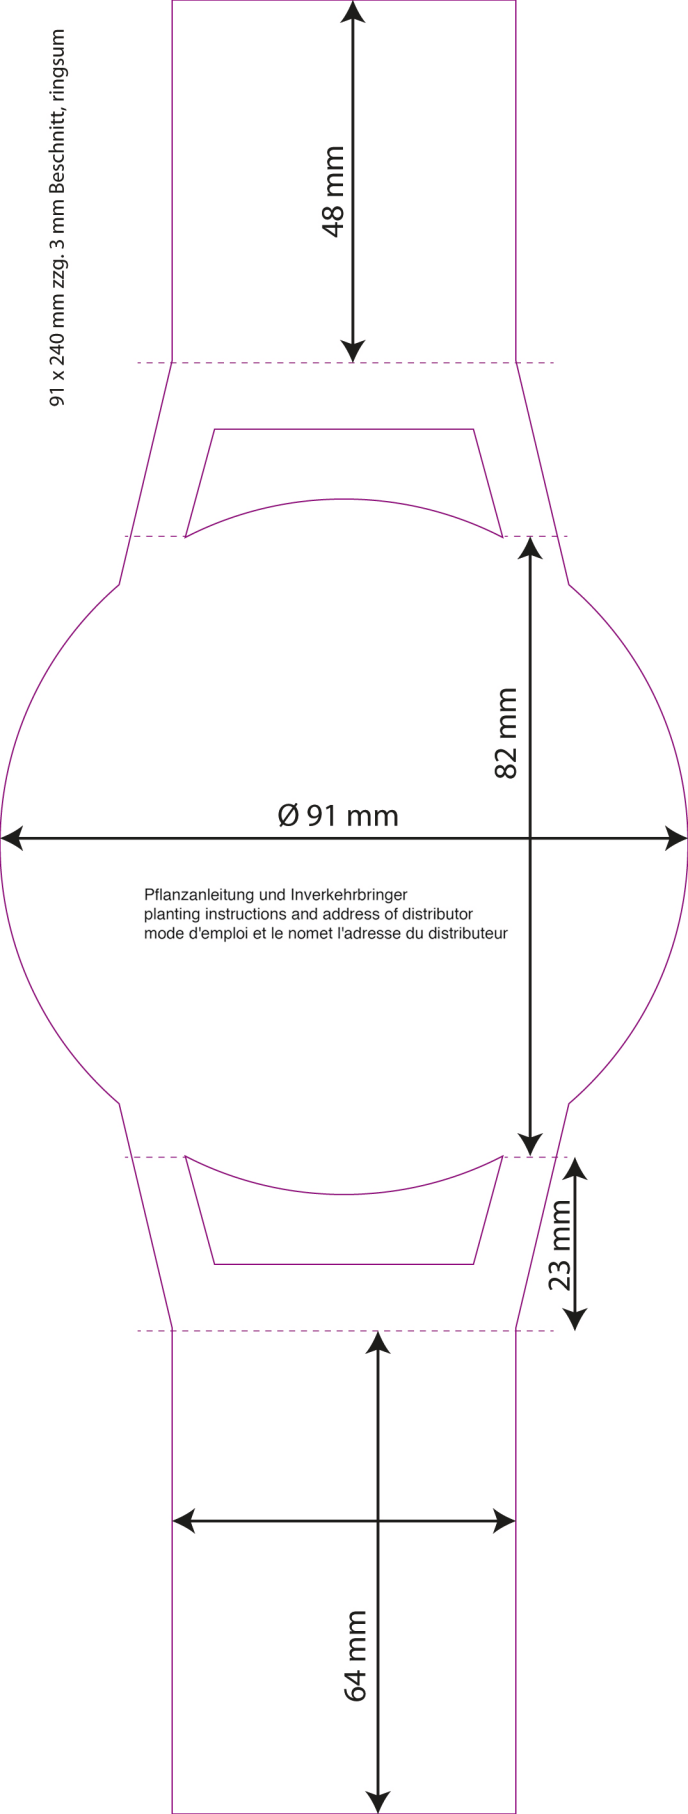

91 x 240 mm zsg. 3 mm Beschnitt, ringsum

48 mm

82 mm

$\text{Ø } 91 \text{ mm}$

Pflanzenanleitung und Inverkehrbringer  
planting instructions and address of distributor  
mode d'emploi et le nom et l'adresse du distributeur

23 mm

64 mm