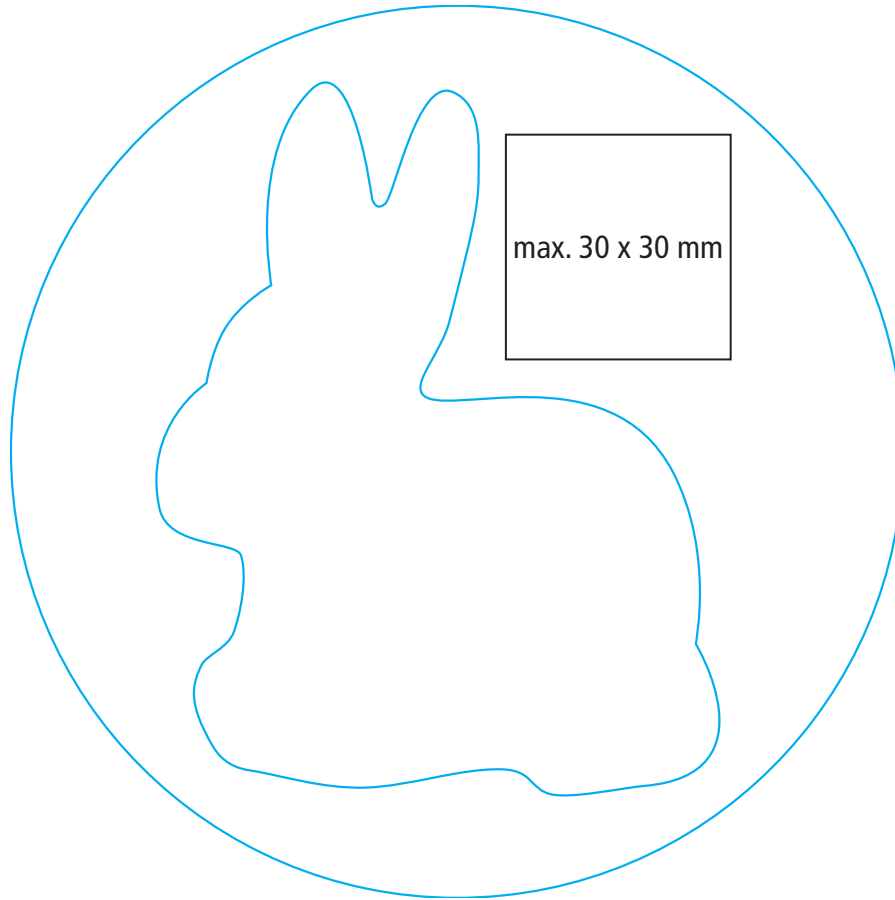

Pantone: _____

Bitte beachten Sie

- Schriftgröße mind. 6 pt / Strichstärke mind. 0,75 pt
- Bitte nur offene Daten schicken
- Logo bitte als EPS-Datei separat zur Verfügung stellen
- Bitte genaue Angabe des gewünschten Pantone-Farbtönen
- Bitte beachten Sie, dass es sich hierbei nur um den Druckstand und nicht um ein Druckmuster handelt
- Bei dem Aufdruck kann es aufgrund der Beschaffenheit des Druckgutes zu einem leichten Verzug kommen

Please note

- Minimum font size 6 pt / minimum line width 0,75 pt
- Please send open files only
- Please provide logo separately as EPS file
- Please provide exact specification of the desired Pantone colour shade
- Please note that this is only the print status and not a print sample
- Due to the nature of the printed material, there may be a slight distortion during printing

Veillez noter

- Taille minimum des caractères 6 pt / épaisseur minimum de trait 0,75 pt
- Veuillez n'envoyer que des données ouvertes
- Veuillez mettre le logo à disposition séparément sous forme de fichier EPS
- Indication précise de la couleur Pantone souhaitée
- Veuillez noter qu'il s'agit uniquement d'un état d'impression et non d'un échantillon d'impression
- En raison de la nature du matériel d'impression, il peut y avoir un léger décalage lors de l'impression