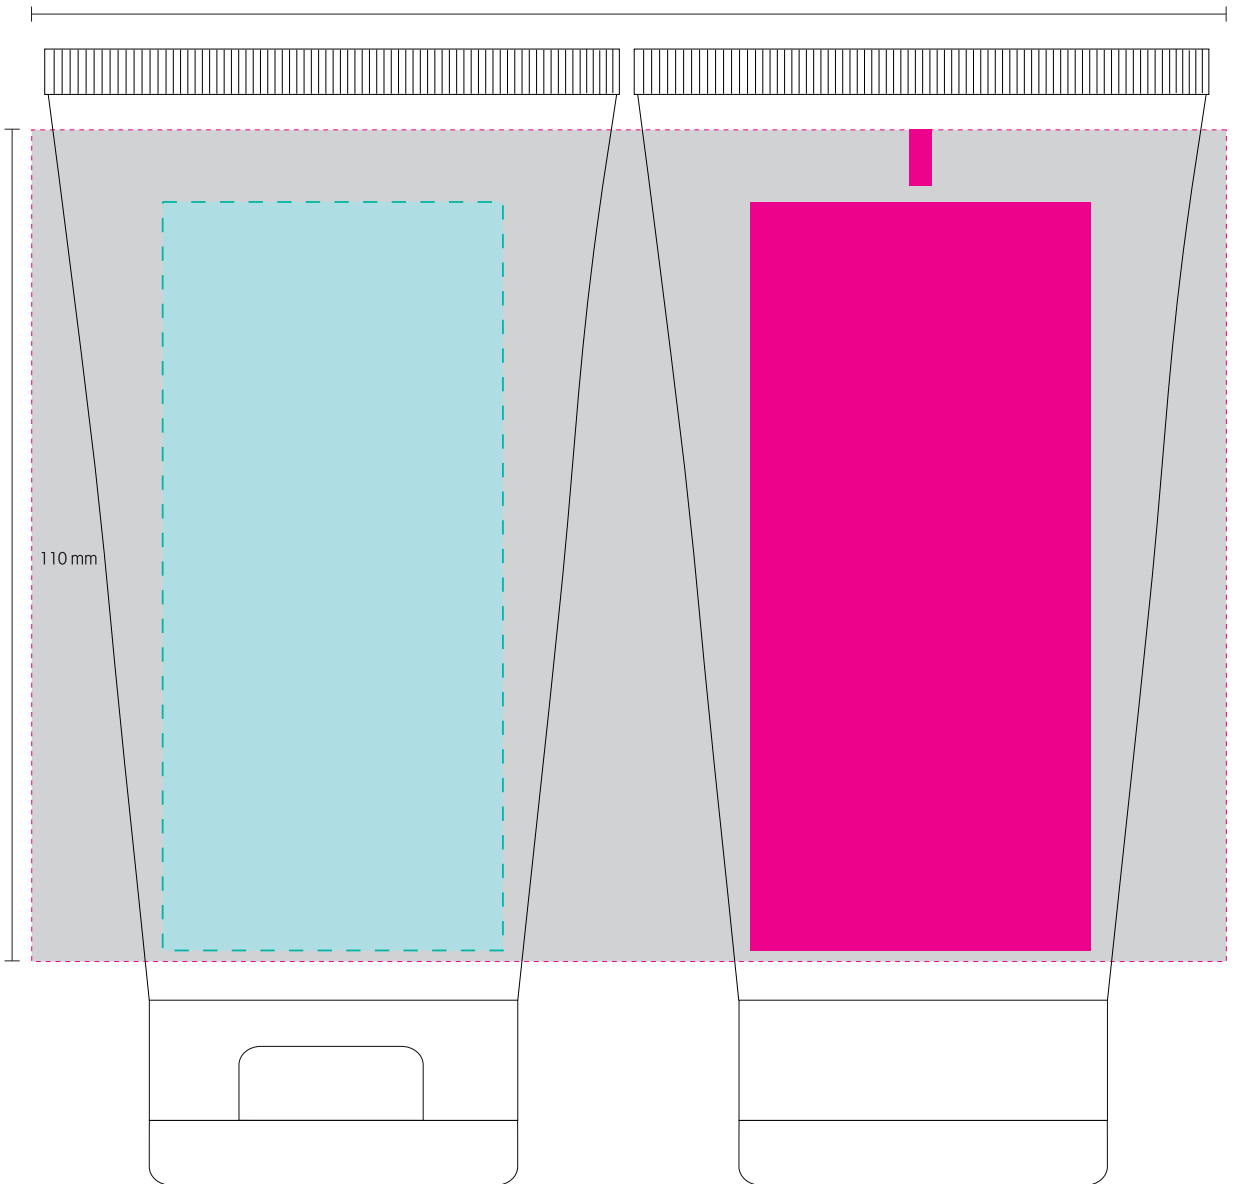

158 mm

150 ml Tube inkl. Photo Print | 150 ml tube incl. Photo Print

-  Druckbereich | Print area
-  Sicherer Druckbereich | Safe Print area
-  Platz für Pflichttext (Inhaltsstoffe, Inverkehrbringer)
Area for mandatory information (ingredients, distributor)
- **Druck im Digitaltransferdruck** | Print in digital transfer print
- **Produktgröße** | Product size:
H: 15 cm / Ø: 5 cm