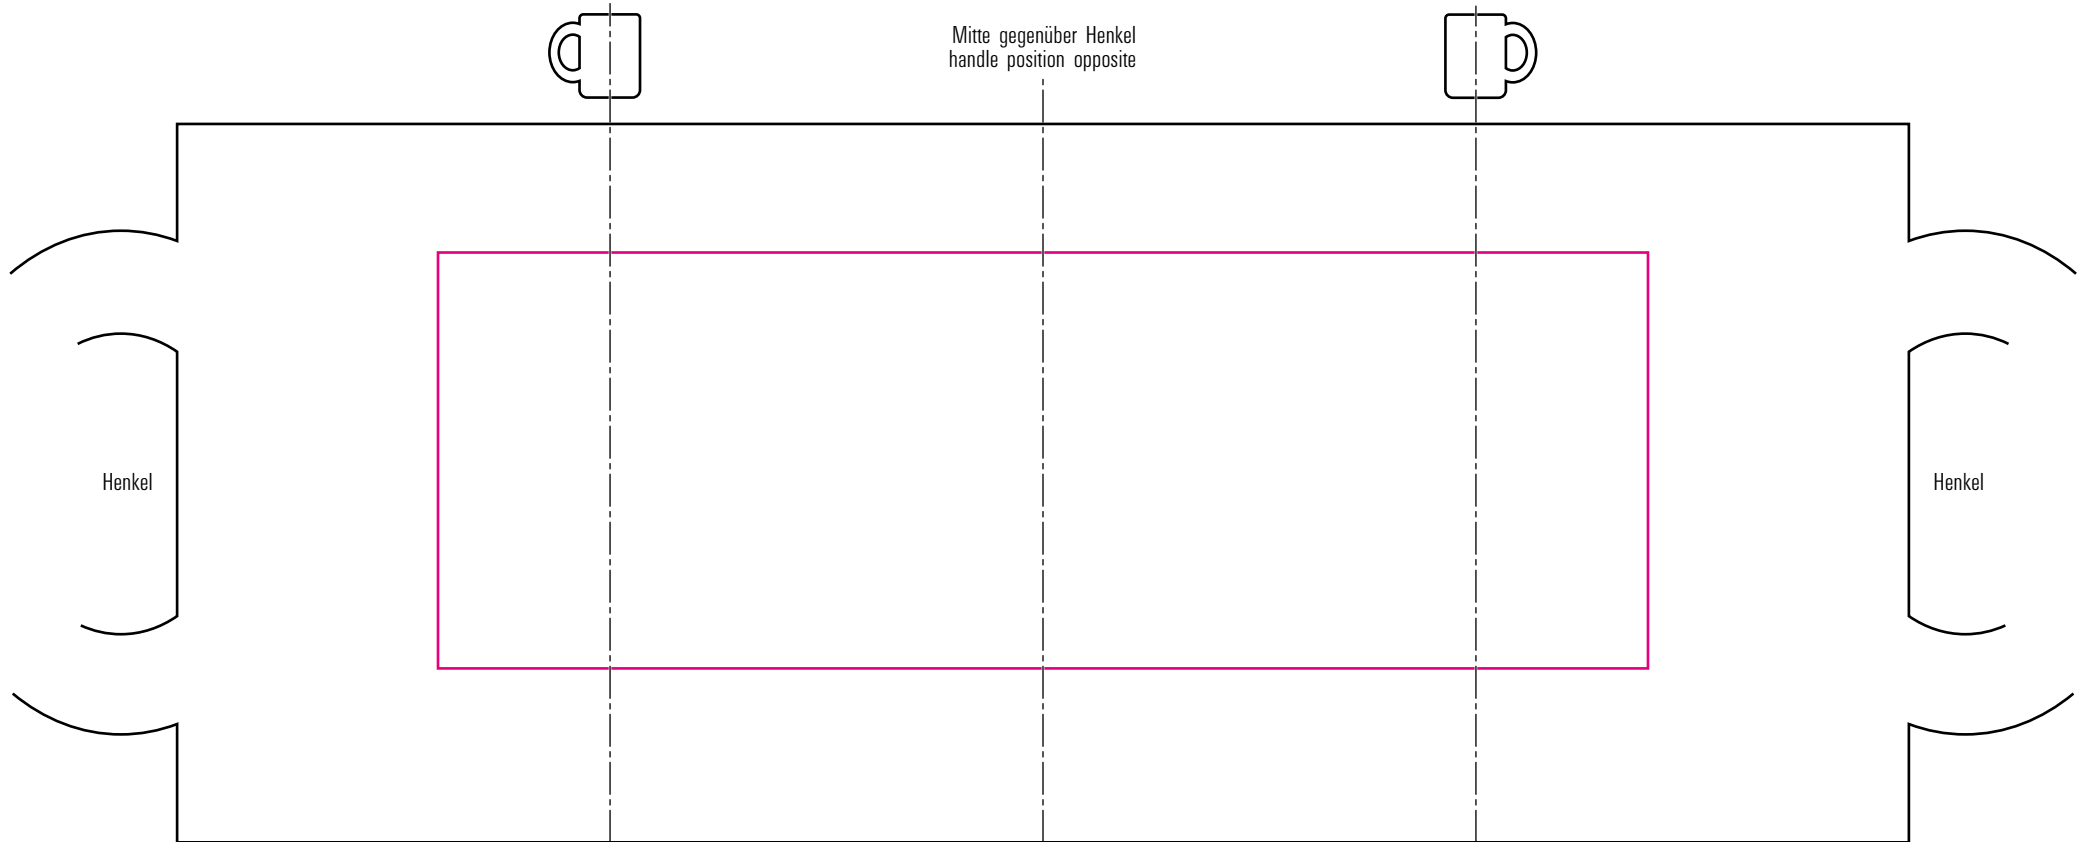

1700

25-07-17

Standbogen

max. Druckfläche: Länge 160 mm, Höhe 55 mm
max. printing area: length 160 mm, height 55 mm

Maßpfeil = 50 mm
Größenabweichungen bei Ausdruck möglich