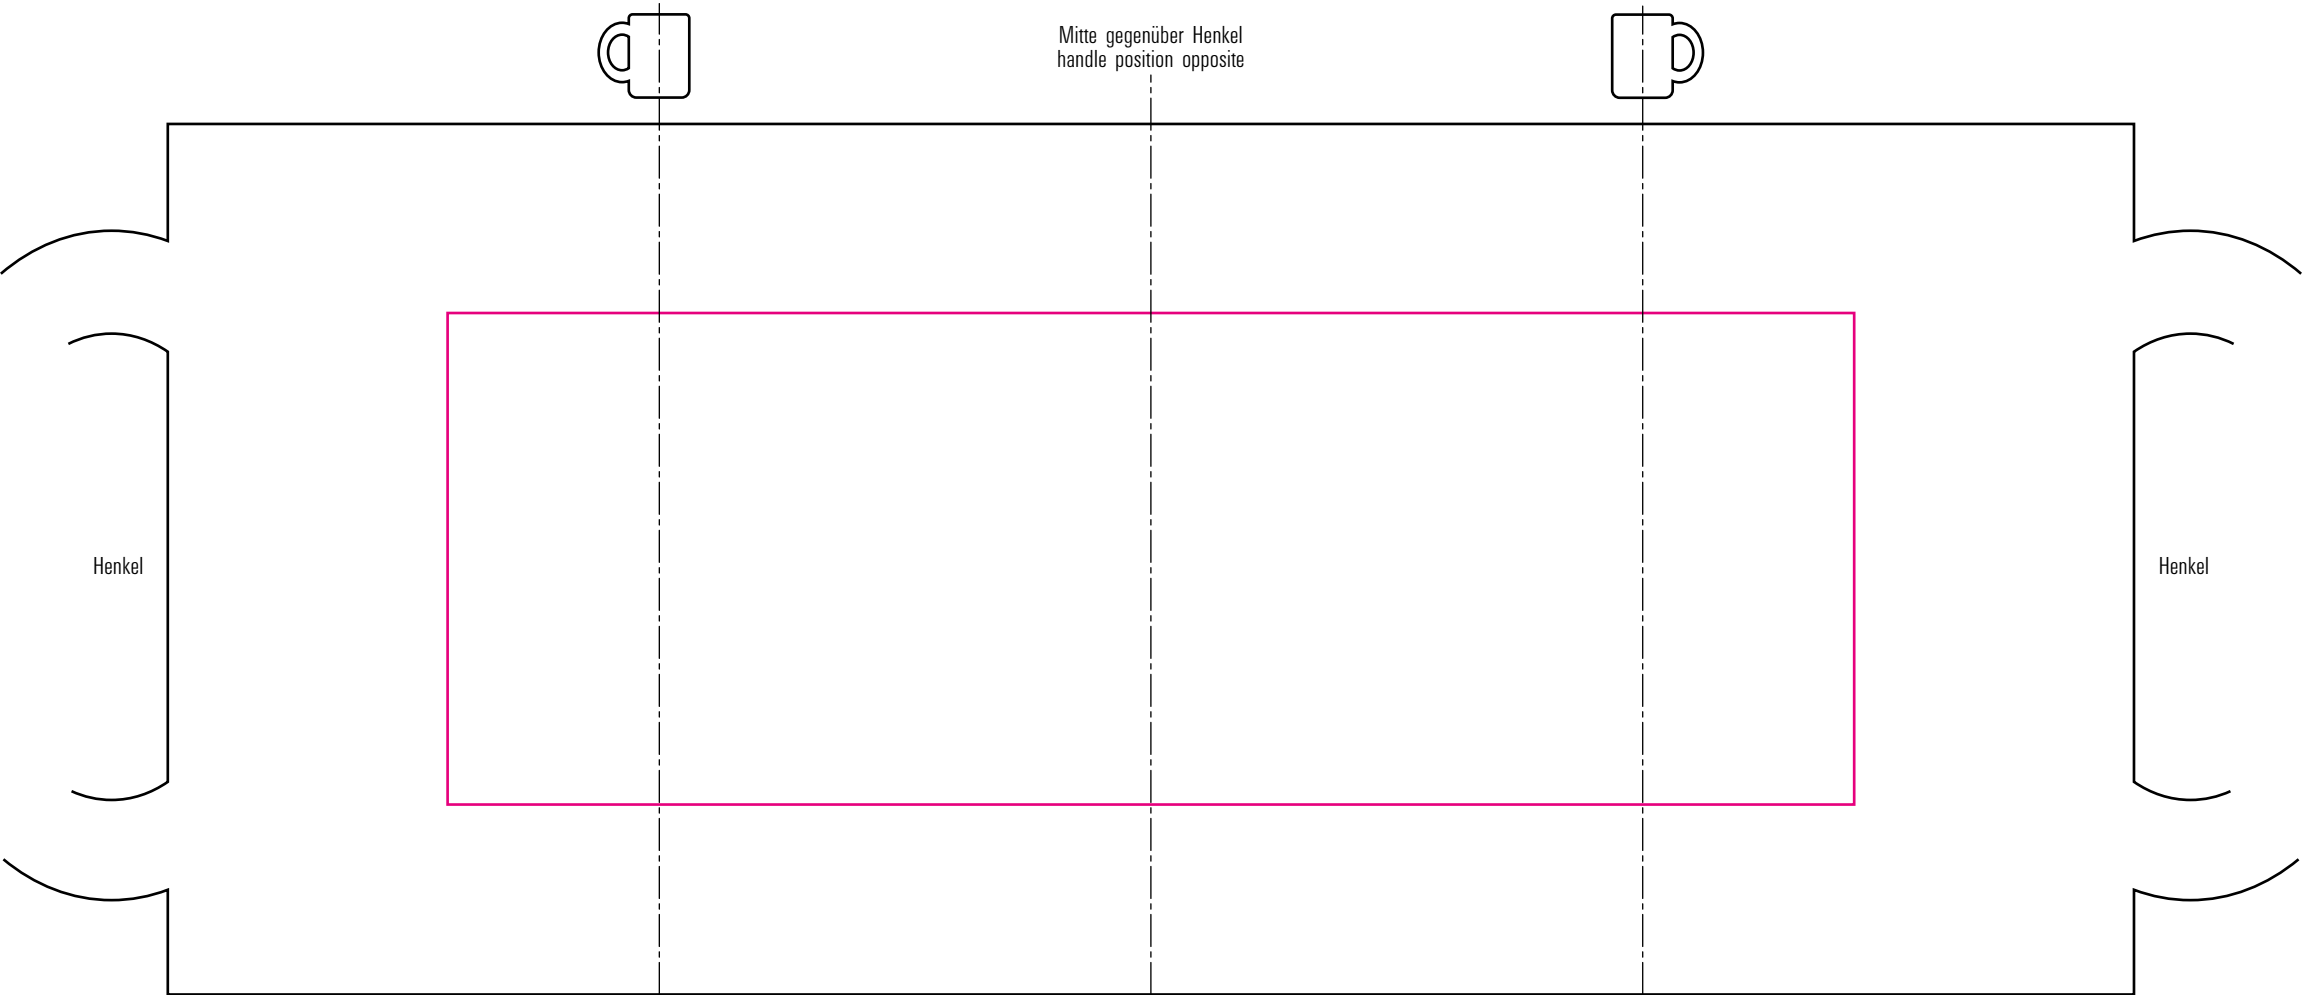

1725 0,3l

Standbogen

11-09-17

max. Druckfläche: Länge 186 mm, Höhe 65 mm
max. printing area: length 186 mm, height 65 mm

Maßpfeil = 50 mm
Größenabweichungen bei Ausdruck möglich