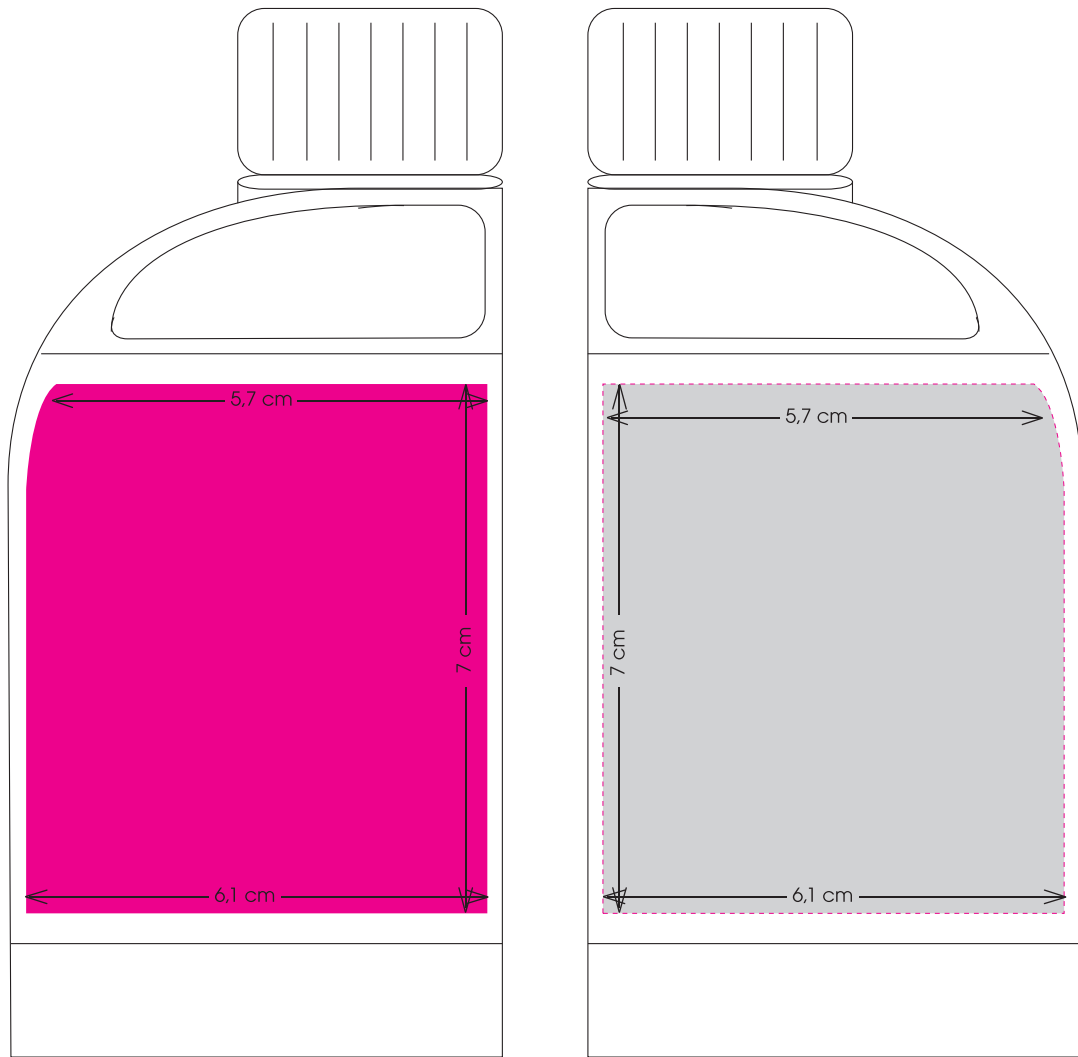

Skizze in Originalgröße | Sketch in original size

200 ml Kanister | 200 ml Canister Bottle

- Druckbereich | Print area
- Platz für Pflichttext (Inhaltsstoffe, Inverkehrbringer)
Area for mandatory information (ingredients, distributor)
- Druck in CMYK | Print in CMYK
- Etikett in weiß oder transparent erhältlich
| White or transparent label available
- Produktgröße | Product size:
H: 15,0 cm / W: 6,5 cm / Ø: 3,8 cm

Bitte senden Sie uns die Druckdaten als .eps/.pdf Datei (Schriften in Vektoren).
Bei vollflächigen Gestaltungen fügen Sie bitte rundum 3 mm Beschnitt zu.
Please send the print data as .eps/.pdf file (fonts into vectors).
For full-surface designs please add 3 mm bleed.