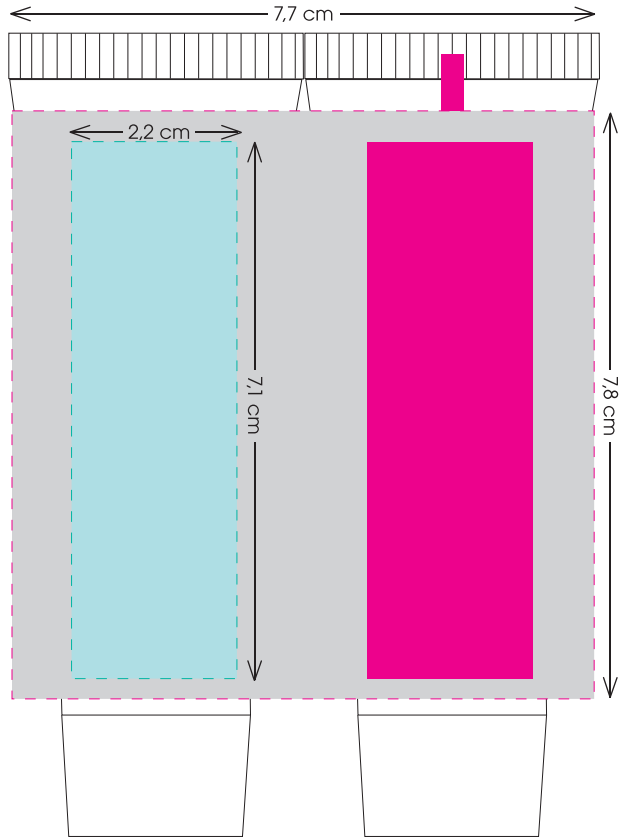

Skizze in Originalgröße | Sketch in original size

25 ml Tube | 25 ml tube

-  Druckbereich Siebdruck | Print area screenprinting
-  Druckbereich Tampondruck | Print area padprinting
-  Platz für Pflichttext (Inhaltsstoffe, Inverkehrbringer)
Area for mandatory information (ingredients, distributor)
- Druck in Pantone C | Print in Pantone C
- Produktgröße | Product size:
H: 10,5 cm / Ø: 2,3 cm