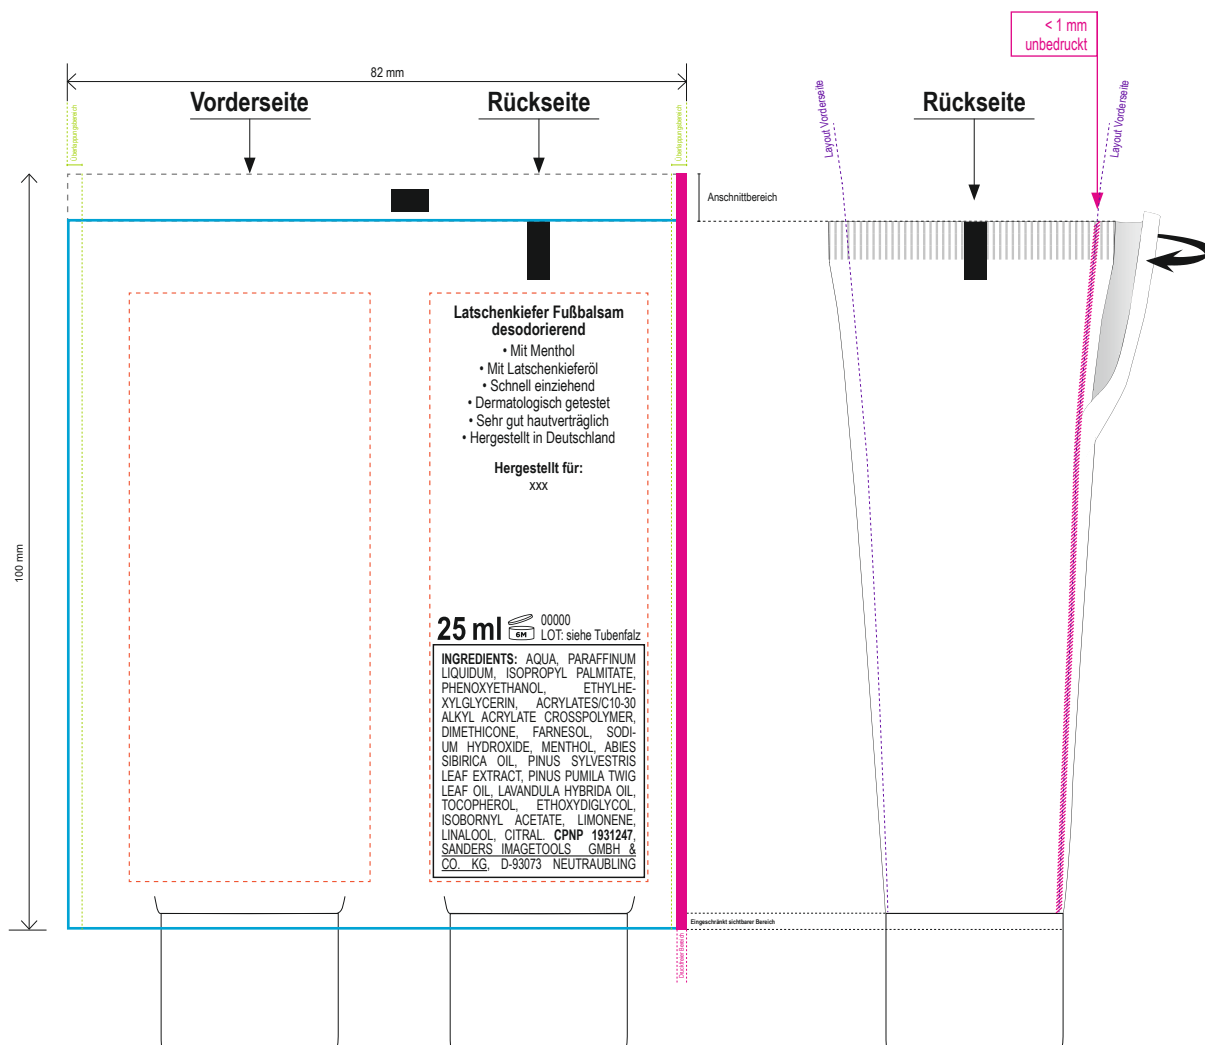

Bitte übermitteln Sie uns

- PDF zur plattformunabhängigen Layoutansicht
 - Indesign Layout Paket (Datei > Verpacken...)
Bitte mit allen verknüpften Layoutinhalten, Schriften etc.
- Datenverarbeitung und Druck nach
ICC-Profil „ISO Coated V2 (ECI)“.

25 ml Tube - weiß Fußbalsam Latschenkiefer

Dekor Nr.	00000
Korrektur:	00
Datum:	TT.MM.JJJJ
Zeichen:	XX
Änderungen:	XX

Druck erfolgt nach ISO Coated V2 (ECI)

RGB- oder CMYK Daten (Layout und Bilder) mit anderen Farbprofilen werden ohne Rücksprache in „ISO Coated V2 (ECI)“ umgewandelt. Bei der Umwandlung zwischen den Profilen und Farbräumen kann es zu Farbabweichungen gegenüber Ihren Originaldaten kommen. Dies kann nicht als Reklamation oder Beanstandung anerkannt werden.

 Textsicherer Bereich

 Anschnittbereich

 Druckfreier Bereich

 Stanzkontur