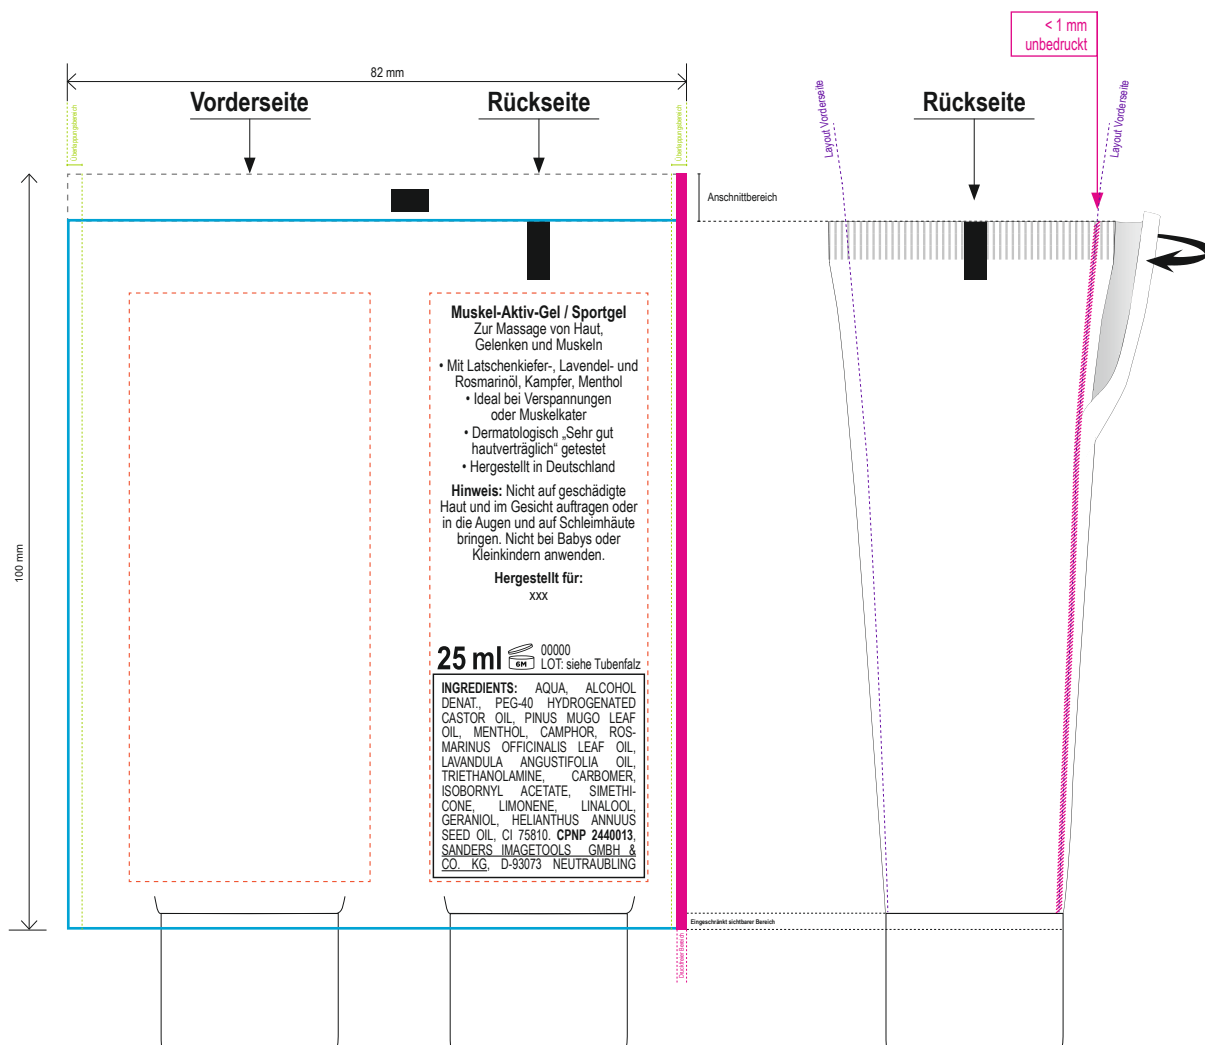

Bitte übermitteln Sie uns

- PDF zur plattformunabhängigen Layoutansicht
 - Indesign Layout Paket (Datei > Verpacken...)
Bitte mit allen verknüpften Layoutinhalten, Schriften etc.
- Datenverarbeitung und Druck nach ICC-Profil „ISO Coated V2 (ECI)“.

25 ml Tube - weiß Muskel-Aktiv-Gel / Sportgel

Dekor Nr.	00000
Korrektur:	00
Datum:	TT.MM.JJJJ
Zeichen:	XX
Änderungen:	XX

Druck erfolgt nach ISO Coated V2 (ECI)

RGB- oder CMYK Daten (Layout und Bilder) mit anderen Farbprofilen werden ohne Rücksprache in „ISO Coated V2 (ECI)“ umgewandelt. Bei der Umwandlung zwischen den Profilen und Farbräumen kann es zu Farbabweichungen gegenüber Ihren Originaldaten kommen. Dies kann nicht als Reklamation oder Beanstandung anerkannt werden.