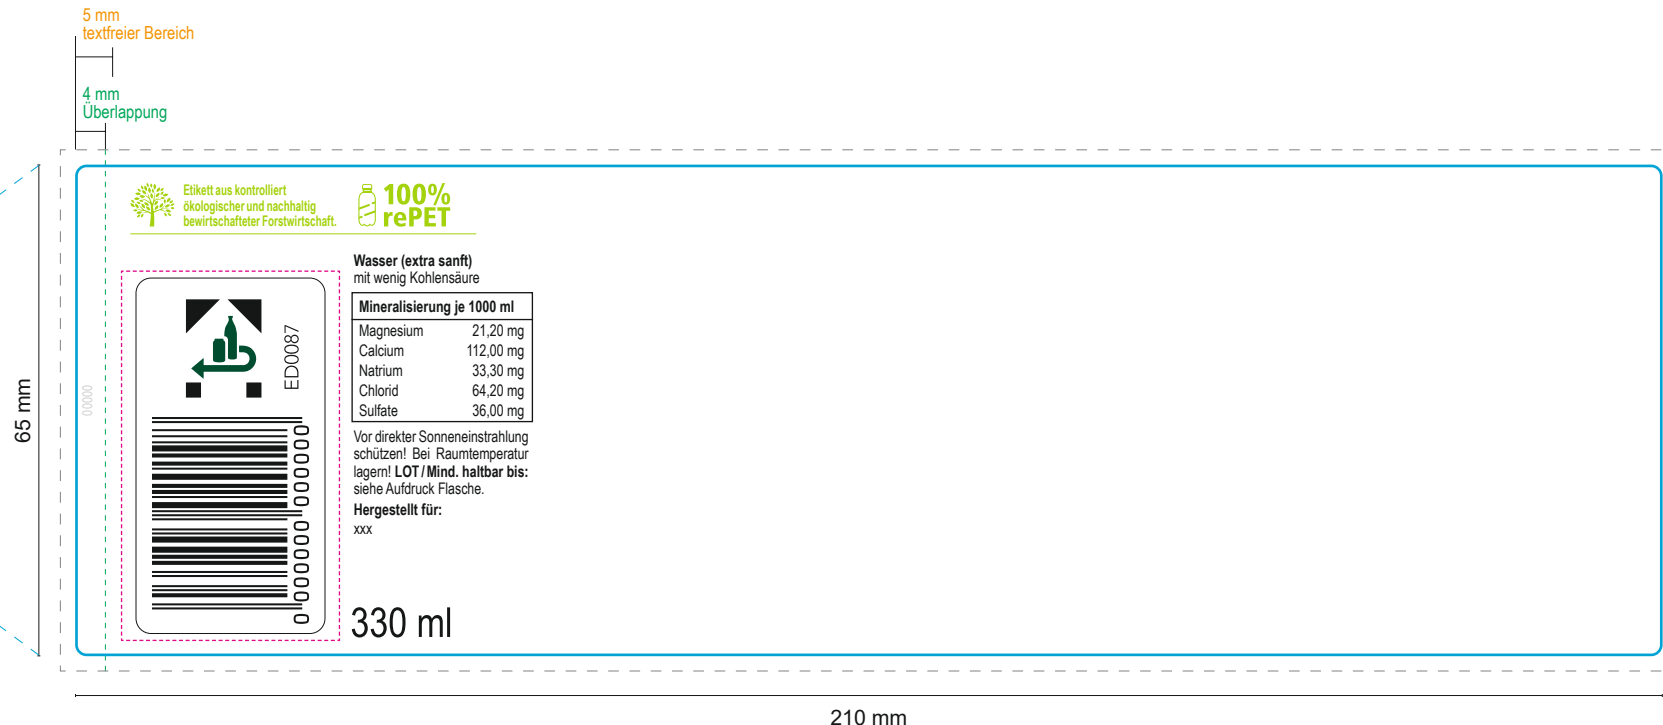

## 330 ml Wasser (extra sanft)

Eco Label (Etikett weiß)

Flasche aus 100% rePET

- Stanzkontur
- Info
- Beschnittzugabe

Dekor Nr. 00000  
Korrektur: 00  
Datum: xx.xx.xxxx  
Zeichen: xx

Änderungen:  
xx

### Druck erfolgt nach ISO Coated v2 (ECI)

RGB- oder CMYK Daten (Layout und Bilder) mit anderen Farbprofilen werden ohne Rücksprache in „ISO Coated v2 (ECI)“ umgewandelt. Bei der Umwandlung zwischen den Profilen und Farbräumen kann es zu Farbabweichungen gegenüber Ihren Originaldaten kommen. Dies kann nicht als Reklamation oder Beanstandung anerkannt werden.