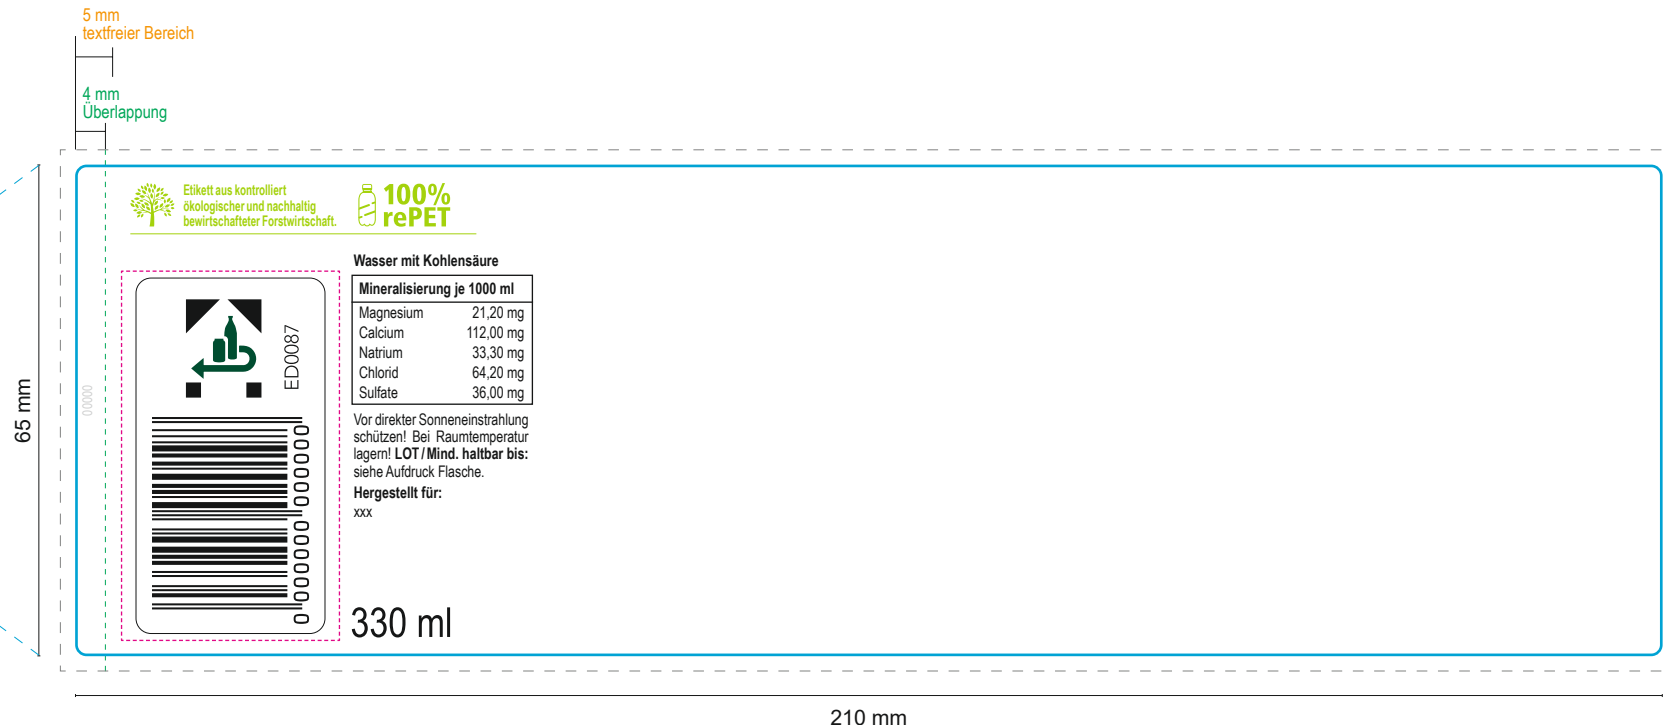

## 330 ml Wasser spritzig

Eco Label (Etikett weiß)

Flasche aus 100% rePET

- Stanzkontur
- Info
- Beschnittzugabe

Dekor Nr. 00000  
Korrektur: 00  
Datum: xx.xx.xxxx  
Zeichen: xx

Änderungen:  
xx

### Druck erfolgt nach ISO Coated v2 (ECI)

RGB- oder CMYK Daten (Layout und Bilder) mit anderen Farbprofilen werden ohne Rücksprache in „ISO Coated v2 (ECI)“ umgewandelt. Bei der Umwandlung zwischen den Profilen und Farbräumen kann es zu Farbabweichungen gegenüber Ihren Originaldaten kommen. Dies kann nicht als Reklamation oder Beanstandung anerkannt werden.