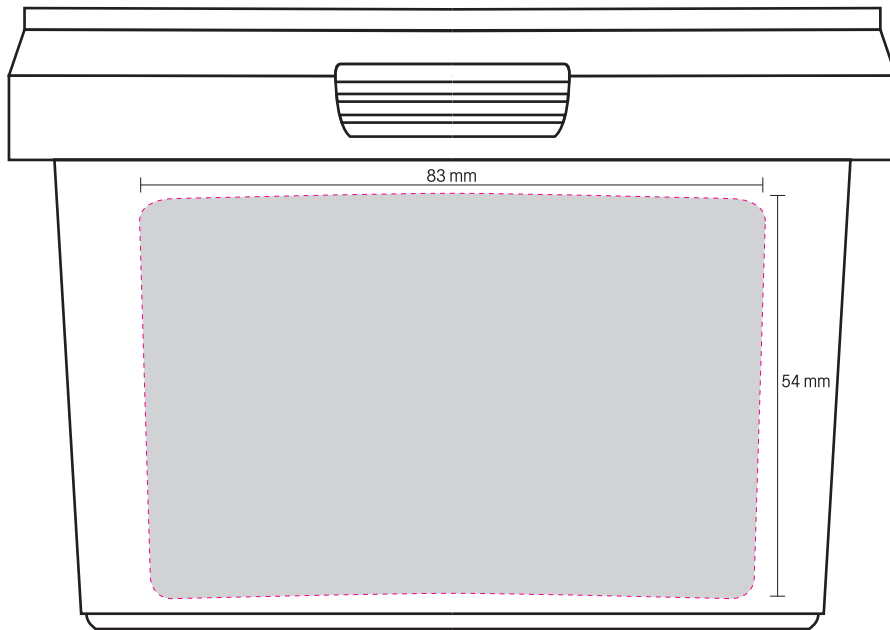

Skizze in Originalgröße | Sketch in original size

Handwaschpaste „Classic“ 500 ml | Hand cleaning paste „classic“ 500 ml

- Druckbereich | Print area
- Druck in CMYK | Print in CMYK
- Etikett ist der konischen Form des Behälters angepasst | Label is adapted to the conical shape of the jar
- Etikett in weiß | White label
- Produktgröße | Product size:
H: 8,5 cm / Ø: 11,7 cm

Bitte senden Sie uns die Druckdaten als .eps/.pdf Datei (Schriften in Vektoren).
Bei vollflächigen Gestaltungen fügen Sie bitte rundum 3 mm Beschnitt zu.
Please send the print data as .eps/.pdf file (fonts into vectors).
For full-surface designs please add 3 mm bleed.