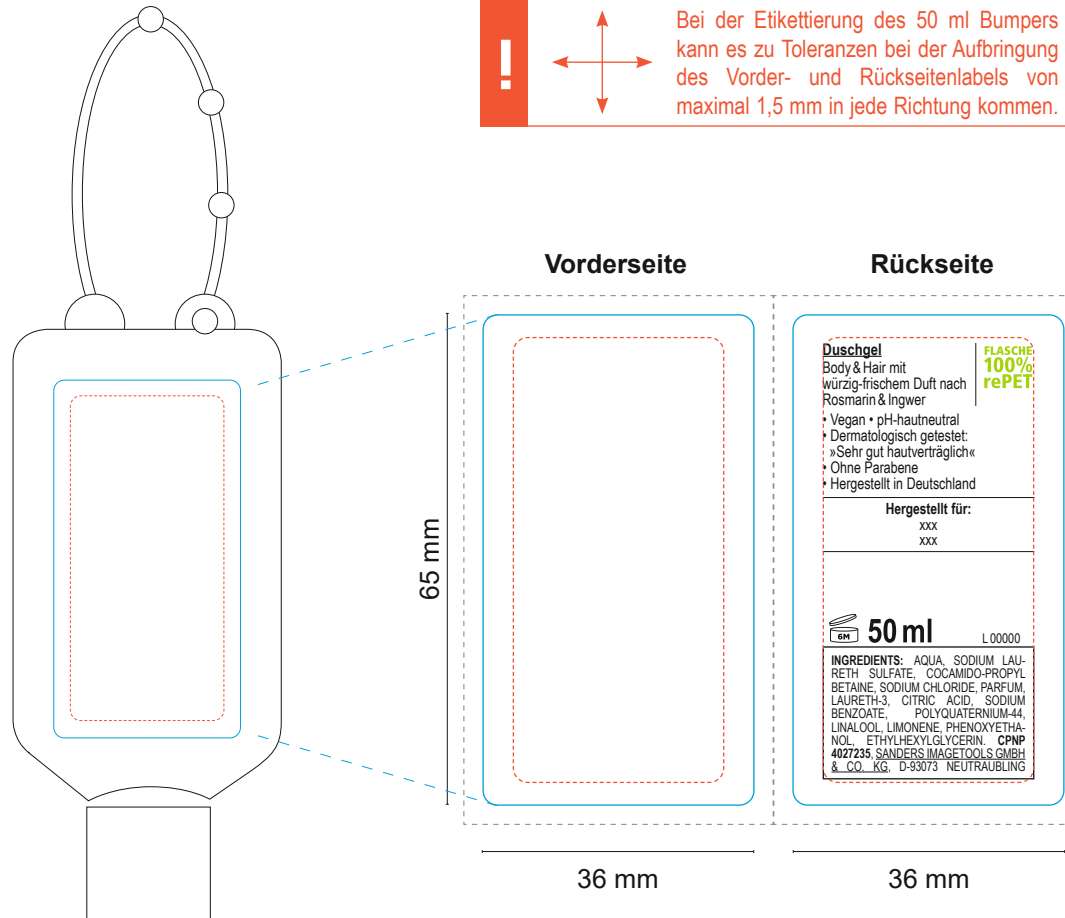

## Druck erfolgt nach ISO Coated V2 (ECI)

RGB- oder CMYK Daten (Layout und Bilder) mit anderen Farbprofilen werden ohne Rücksprache in „ISO Coated V2 (ECI)“ umgewandelt. Bei der Umwandlung zwischen den Profilen und Farbräumen kann es zu Farbabweichungen gegenüber Ihren Originaldaten kommen. Dies kann nicht als Reklamation oder Beanstandung anerkannt werden.

## Bitte übermitteln Sie uns

- PDF zur plattformunabhängigen Layoutansicht
  - Indesign Layout Paket (Datei > Verpacken...)  
Bitte mit allen verknüpften Layoutinhalten, Schriften etc.
- Datenverarbeitung und Druck nach ICC-Profil „ISO Coated V2 (ECI)“.

## 50 ml - Bumper

- Duschgel klar
- Rosmarin-Ingwer
- Body Label (weißes Label)
- Transparente Flasche (100% rePET)

- Textsicherer Bereich
- Stanzkontur
- Info
- Beschnittzugabe

Dekor Nr.	00000
Korrektur:	00
Datum:	TT.MM.JJJJ
Zeichen:	XX
Änderungen:	XX

## Ausgewählte Bumper-Farbe

Bitte einzelne Ebene zur Definition der gewünschten Bumper-Farbe aktivieren.