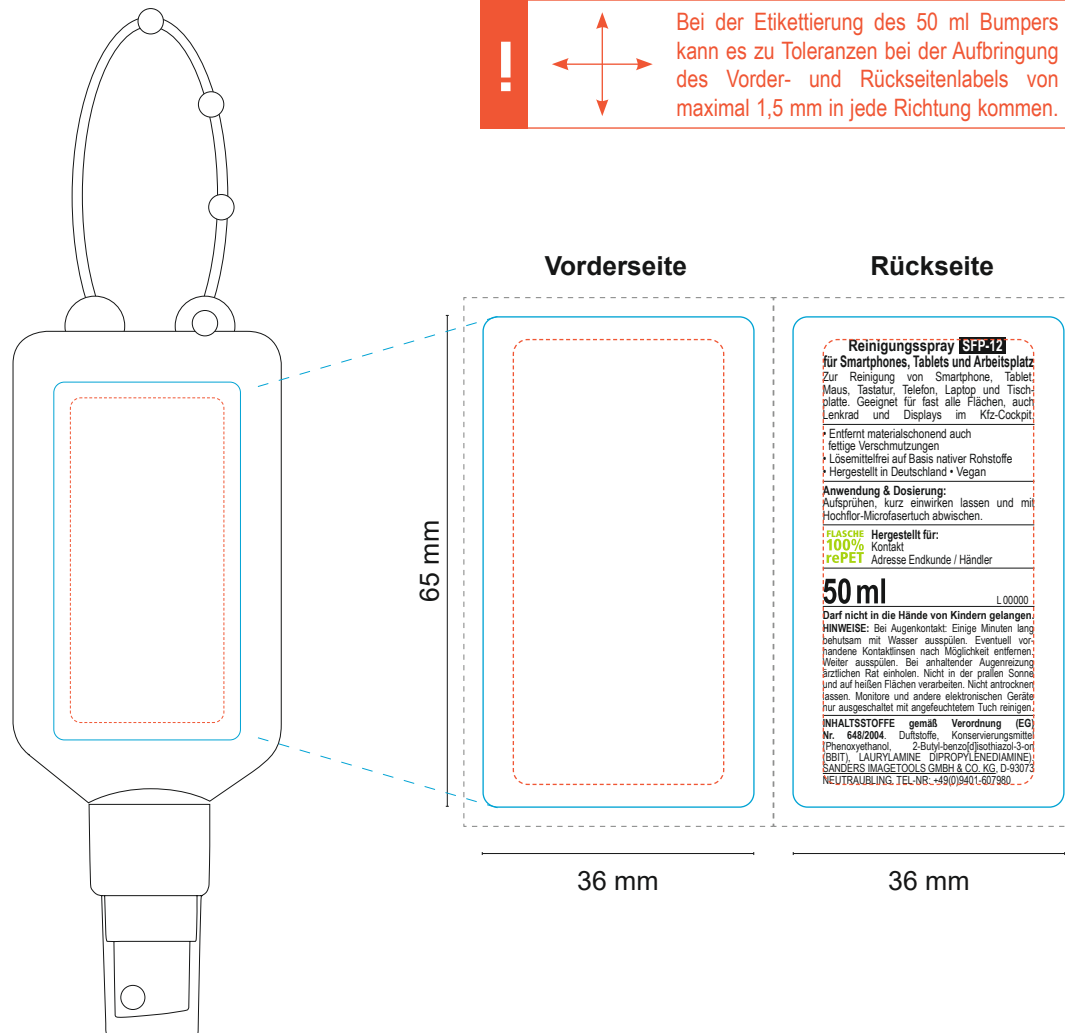

Druck erfolgt nach ISO Coated V2 (ECI)

RGB- oder CMYK Daten (Layout und Bilder) mit anderen Farbprofilen werden ohne Rücksprache in „ISO Coated V2 (ECI)“ umgewandelt. Bei der Umwandlung zwischen den Profilen und Farbräumen kann es zu Farbabweichungen gegenüber Ihren Originaldaten kommen. Dies kann nicht als Reklamation oder Beanstandung anerkannt werden.

Bitte übermitteln Sie uns

- PDF zur plattformunabhängigen Layoutansicht
 - Indesign Layout Paket (Datei > Verpacken...)
Bitte mit allen verknüpften Layoutinhalten, Schriften etc.
- Datenverarbeitung und Druck nach ICC-Profil „ISO Coated V2 (ECI)“.

50 ml - Bumper - Spray

- Reinigungsspray für Smartphones, Tablets und Arbeitsplatz
- Body Label (weißes Label)
- Weiße Flasche (100% rePET)

- Textsicherer Bereich
- Stanzkontur
- Info
- Beschnittzugabe

Dekor Nr.	00000
Korrektur:	00
Datum:	TT.MM.JJJJ
Zeichen:	XX
Änderungen:	XX

Ausgewählte Bumper-Farbe

Bitte einzelne Ebene zur Definition der gewünschten Bumper-Farbe aktivieren.

Ausgewählte Veredelung

Bitte einzelne Ebene zur Definition der gewünschten Veredelung (Kaschierung) aktivieren.