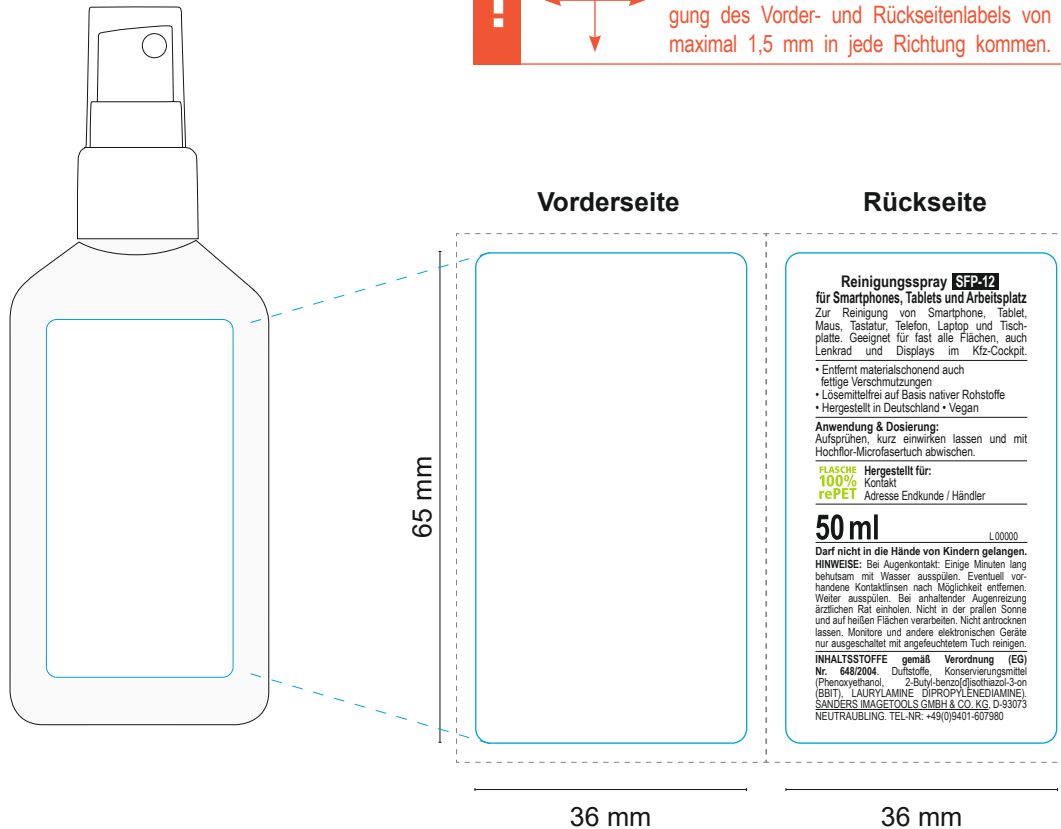

Bitte übermitteln Sie uns

- PDF zur plattformunabhängigen Layoutansicht
 - Indesign Layout Paket (Datei > Verpacken...)
Bitte mit allen verknüpften Layoutinhalten, Schriften etc.
- Datenverarbeitung und Druck nach
ICC-Profil „ISO Coated V2 (ECI)“.

50 ml - Flasche

- Reinigungsspray für Smartphones, Tablets und Arbeitsplatz
- Body Label (weißes Label)
- Weiße Flasche (100% rePET)

- Stanzkontur
- Info
- Beschnittzugabe

Dekor Nr. 00000
Korrektur: 00
Datum: 00.00.0000
Zeichen: XX

Änderungen:

Bitte im Deklarationstext bei „Kontakt-Adresse“ die gewünschten Infos über beide Zeilen eintragen, z. B. Firmenname Straße Land-PLZ, Ort

Druck erfolgt nach ISO Coated V2 (ECI)

RGB- oder CMYK Daten (Layout und Bilder) mit anderen Farbprofilen werden ohne Rücksprache in „ISO Coated V2 (ECI)“ umgewandelt. Bei der Umwandlung zwischen den Profilen und Farbräumen kann es zu Farbabweichungen gegenüber Ihren Originaldaten kommen. Dies kann nicht als Reklamation oder Beanstandung anerkannt werden.