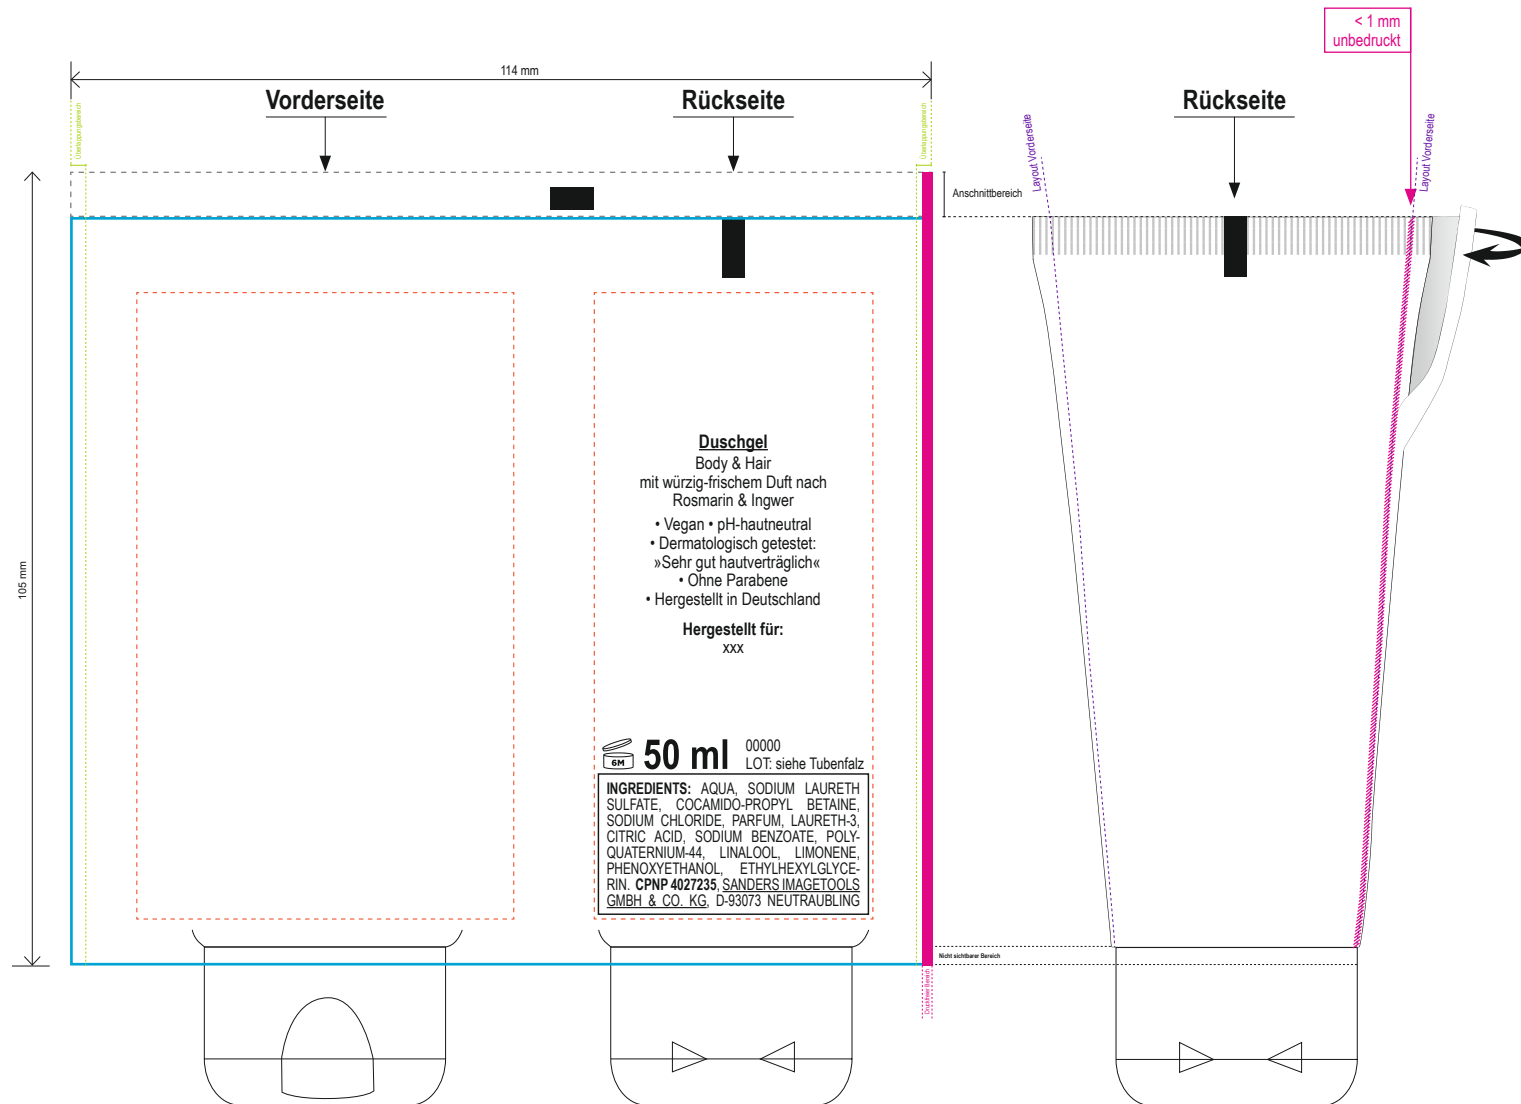

Bitte übermitteln Sie uns

- PDF zur plattformunabhängigen Layoutansicht
 - Indesign Layout Paket (Datei > Verpacken...)
- Bitte mit allen verknüpften Layoutinhalten, Schriften etc.
Datenverarbeitung und Druck nach
ICC-Profil „ISO Coated V2 (ECI)“.

50 ml Tube - weiß Duschgel klar Rosmarin-Ingwer

Dekor Nr.	00000
Korrektur:	00
Datum:	TT.MM.JJJJ
Zeichen:	XX
Änderungen:	XX

Bitte ergänzen Sie bei
„Hergestellt für: xxx“

Firmenname
Straße
Land, PLZ, Ort

Druck erfolgt nach ISO Coated V2 (ECI)

RGB- oder CMYK Daten (Layout und Bilder) mit anderen Farbprofilen werden ohne Rücksprache in „ISO Coated V2 (ECI)“ umgewandelt. Bei der Umwandlung zwischen den Profilen und Farbräumen kann es zu Farbabweichungen gegenüber Ihren Originaldaten kommen. Dies kann nicht als Reklamation oder Beanstandung anerkannt werden.

 Textsicherer Bereich

 Anschnittbereich

 Druckfreier Bereich

 Stanzkontur