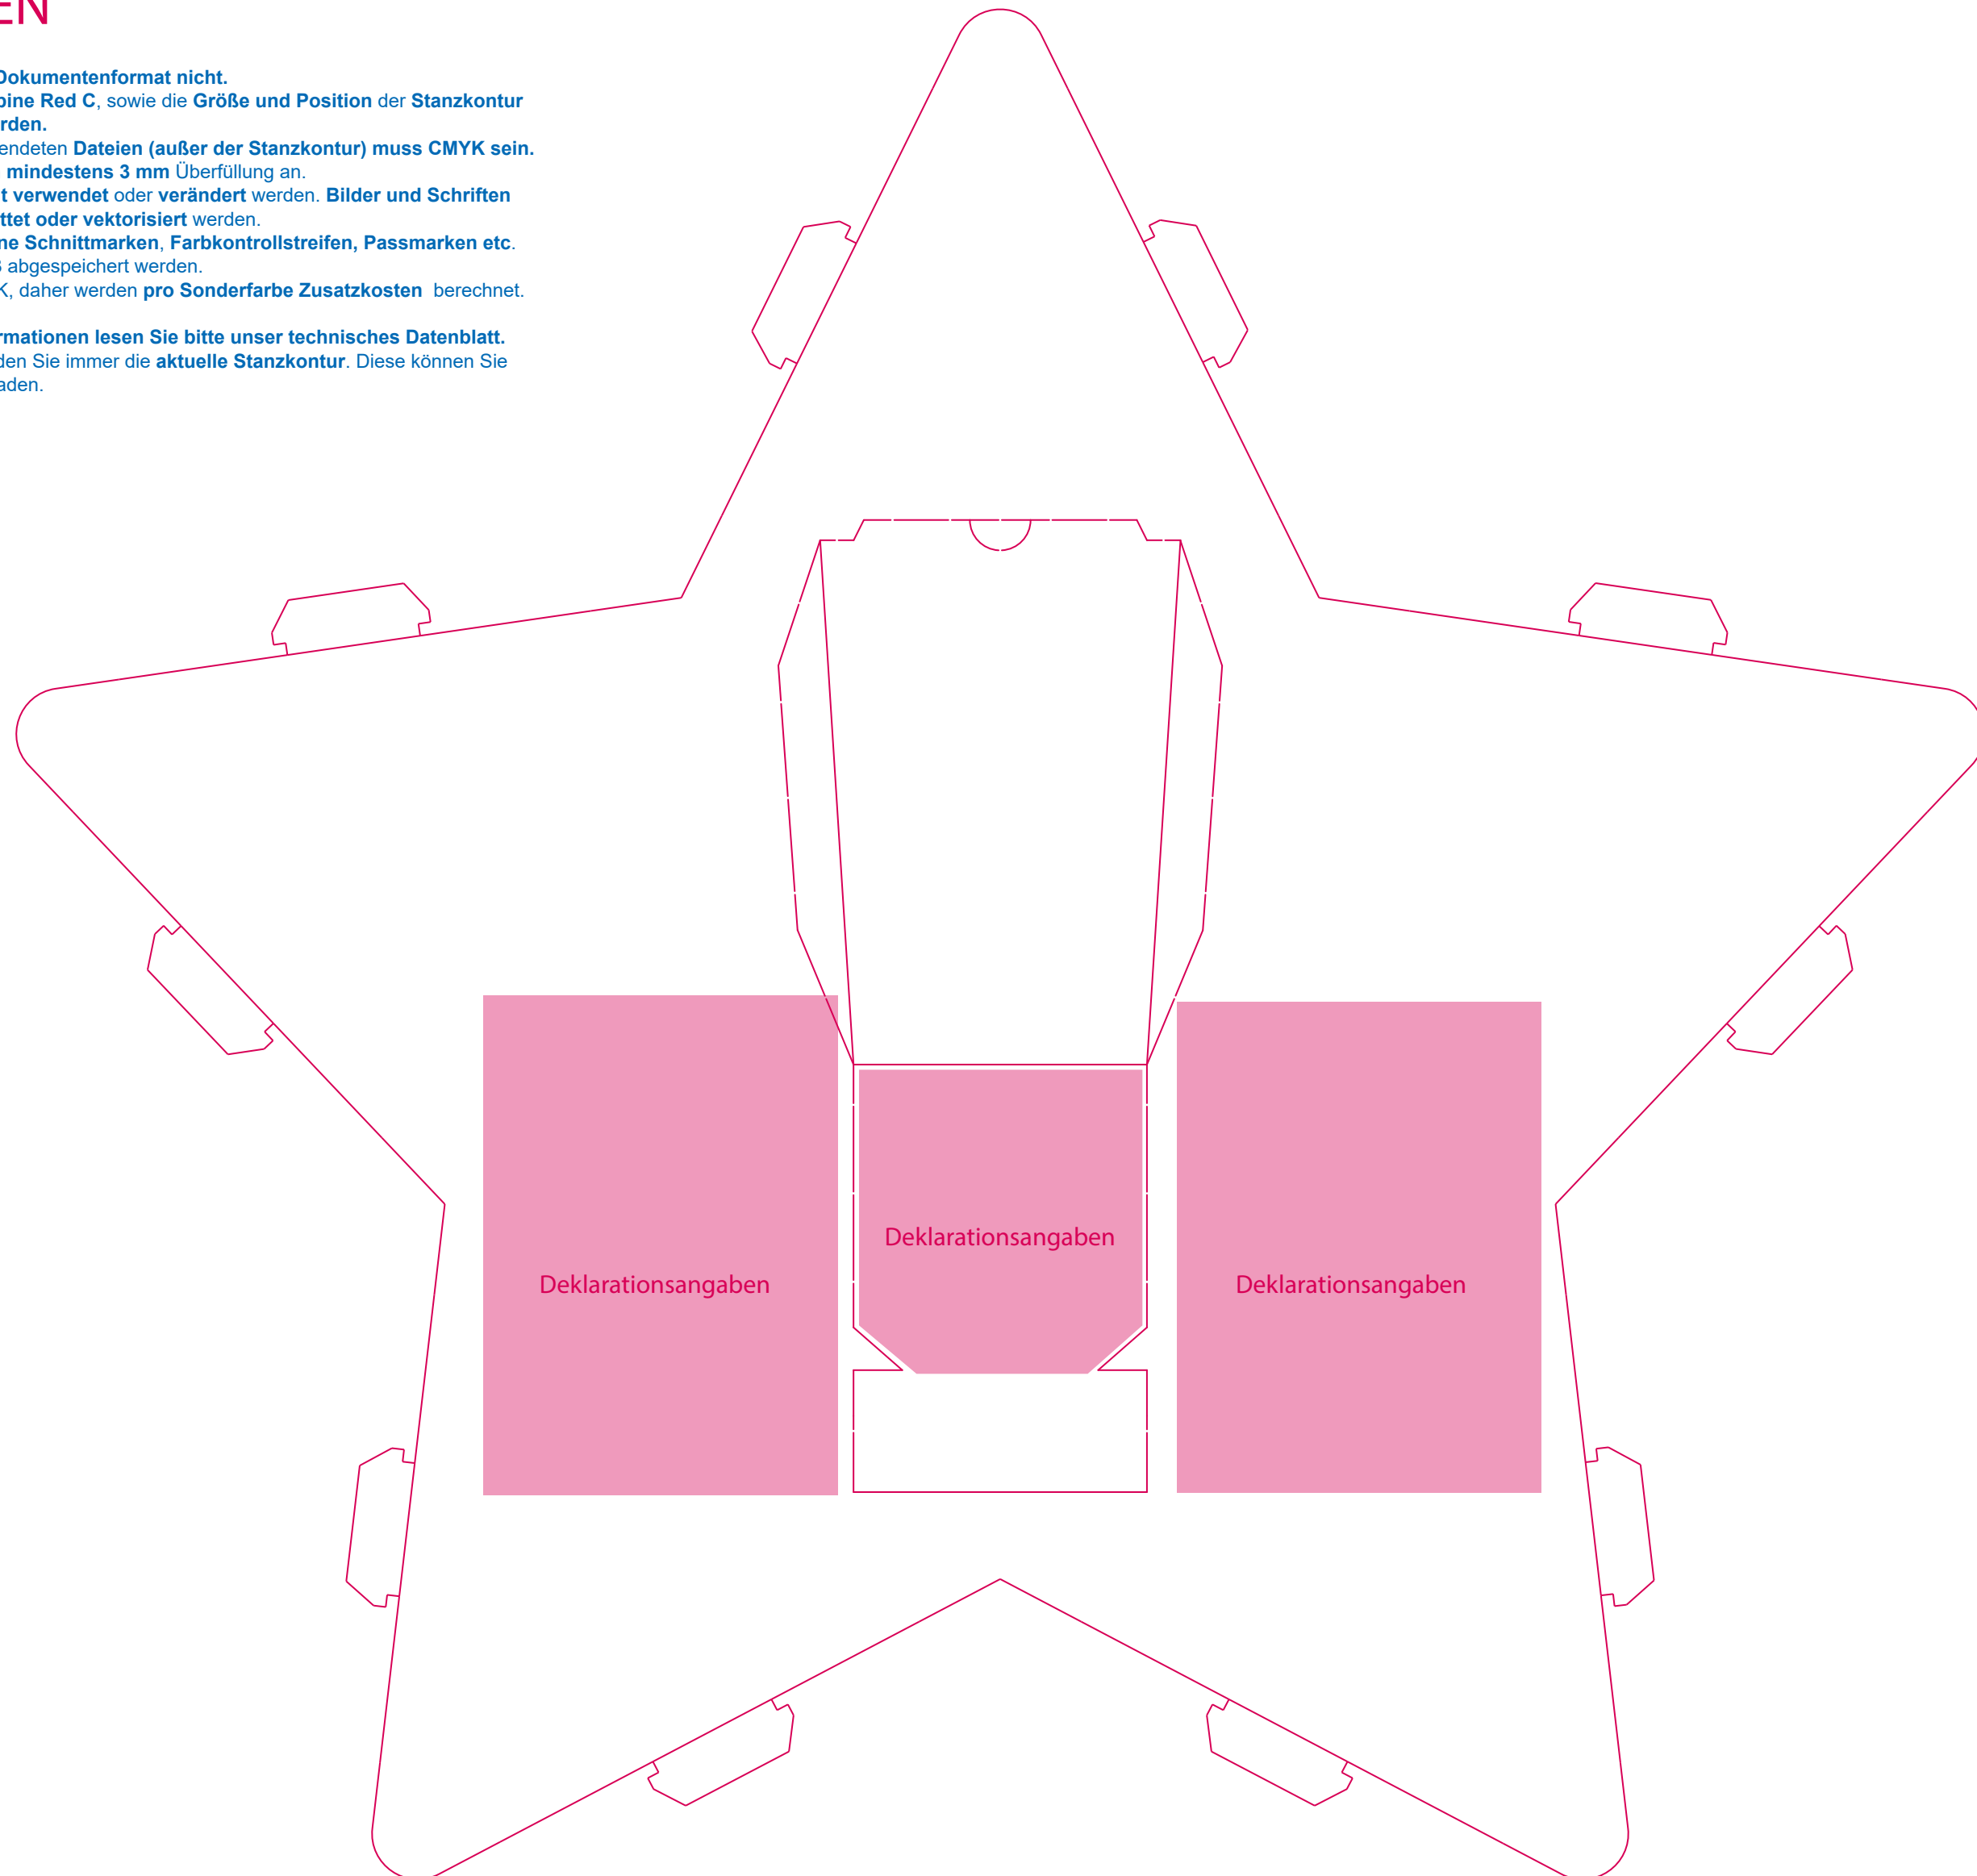

RS - AUSSEN

- Bitte **verändern** Sie das **Dokumentenformat nicht**.
- Die Farbe **PANTONE Rubine Red C**, sowie die **Größe und Position** der **Stanzkontur** dürfen **nicht verändert werden**.
- Der **Farbraum** aller verwendeten **Dateien (außer der Stanzkontur)** muss **CMYK** sein. Bitte legen Sie nach außen **mindestens 3 mm** Überfüllung an.
- Die Farbe **INFO** darf **nicht verwendet** oder **verändert** werden. **Bilder und Schriften** müssen entweder **eingebettet** oder **vektoriert** werden.
- Das Druck-PDF muss **ohne Schnittmarken, Farbkontrollstreifen, Passmarken etc.** und bestenfalls als PDF/X3 abgespeichert werden.
- Der Druck erfolgt in CMYK, daher werden **pro Sonderfarbe Zusatzkosten** berechnet.

Für weitere wichtige Informationen lesen Sie bitte unser technisches Datenblatt. Stand 2024 - Bitte verwenden Sie immer die **aktuelle Stanzkontur**. Diese können Sie auf der Homepage downloaden.