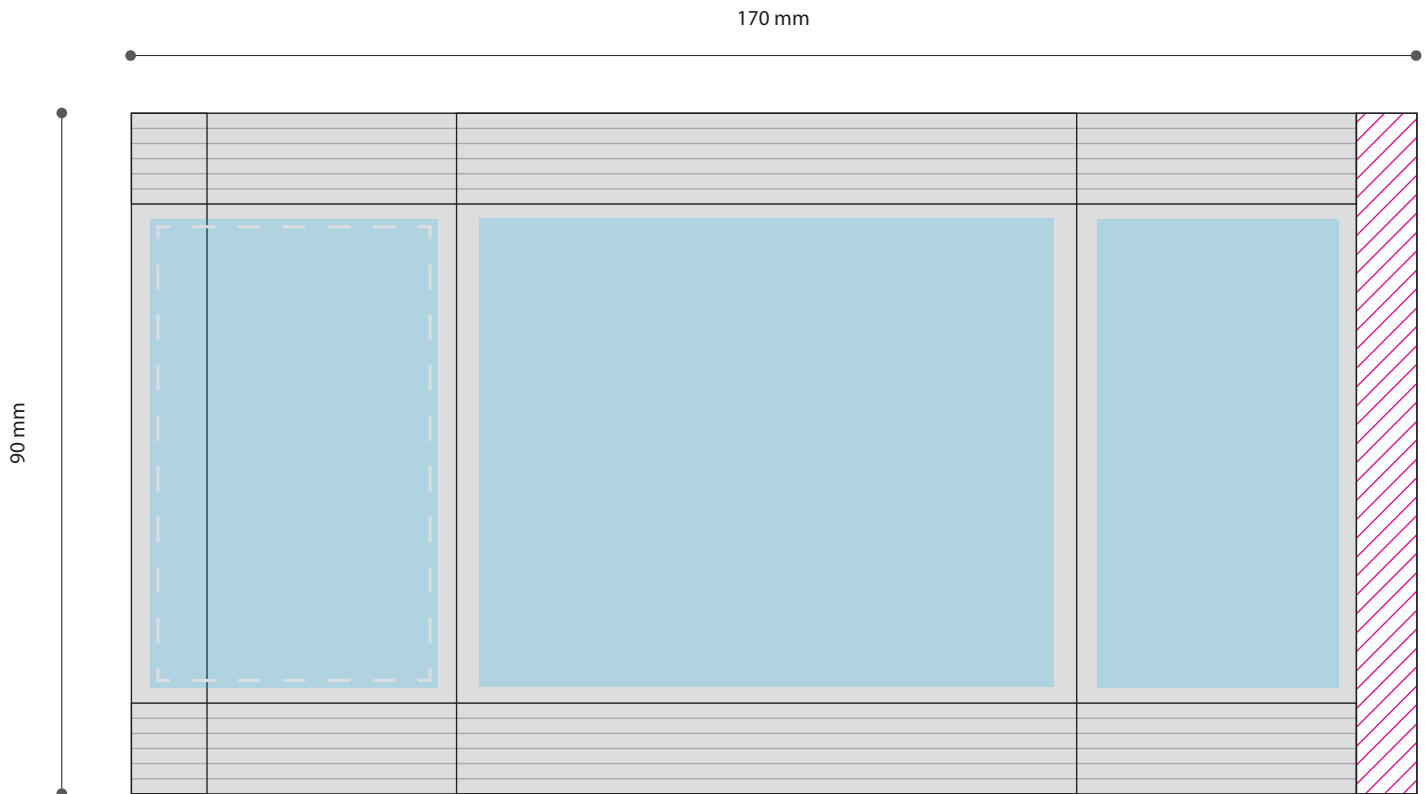

Standskizze · Stand drawing · Gabarit

Tüte · bag · sachet · 80 x 90 mm

Gestaltungsfläche · design area · surface de design

Siegelnaht · sealing surface · surface de soudure

Satzspiegel · type area · surface de composition

Siegelnaht nicht bedruckbar · sealing surface can't be printed on
surface de soudure ne peut pas être imprimée

Pflichttexte · mandatory text · textes obligatoires

Bitte **Informationsblatt**
zur Erstellung Ihrer
Druckdaten beachten.