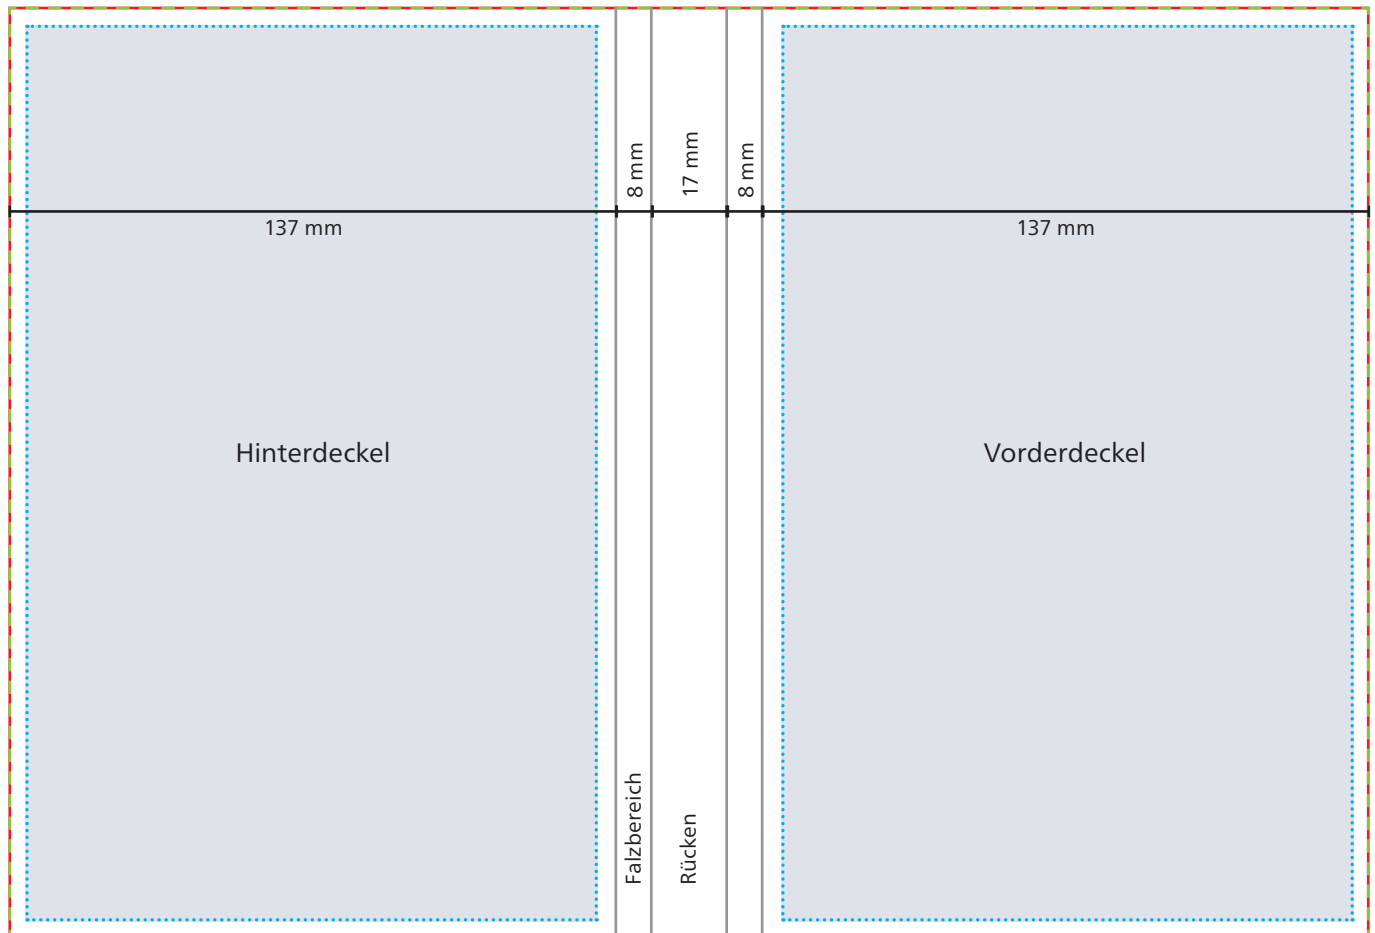

Einband

 **Datenformat/Endformat**
307 x 210 mm

 **Druckbild**

 **Safe area**
Vorder- und Hinterdeckel: 131 x 204 mm

Abstand: mindestens 3 mm

 **Max. Motivgröße:** 100 x 50 mm

Das Grafik-Datenblatt ist nicht maßstabsgetreu und stellt keine Druckvorlage dar. Auf Wunsch stellen wir Ihnen gerne entsprechende Standskizzen und Layoutvorlagen im Originalformat bereit.