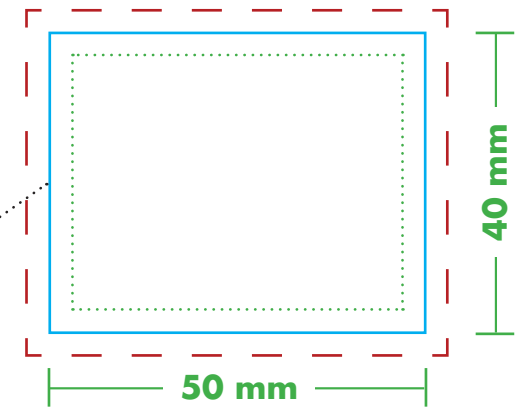

Bunny Bag

mit Aufkleber 4c

- Endformat
- - - 3 mm Beschnittzugabe
- ⋯ 3 mm Schutzbereich

Druckvorlage: Vektordatei oder druckfertiges PDF mit je 3mm Beschnittzugabe.