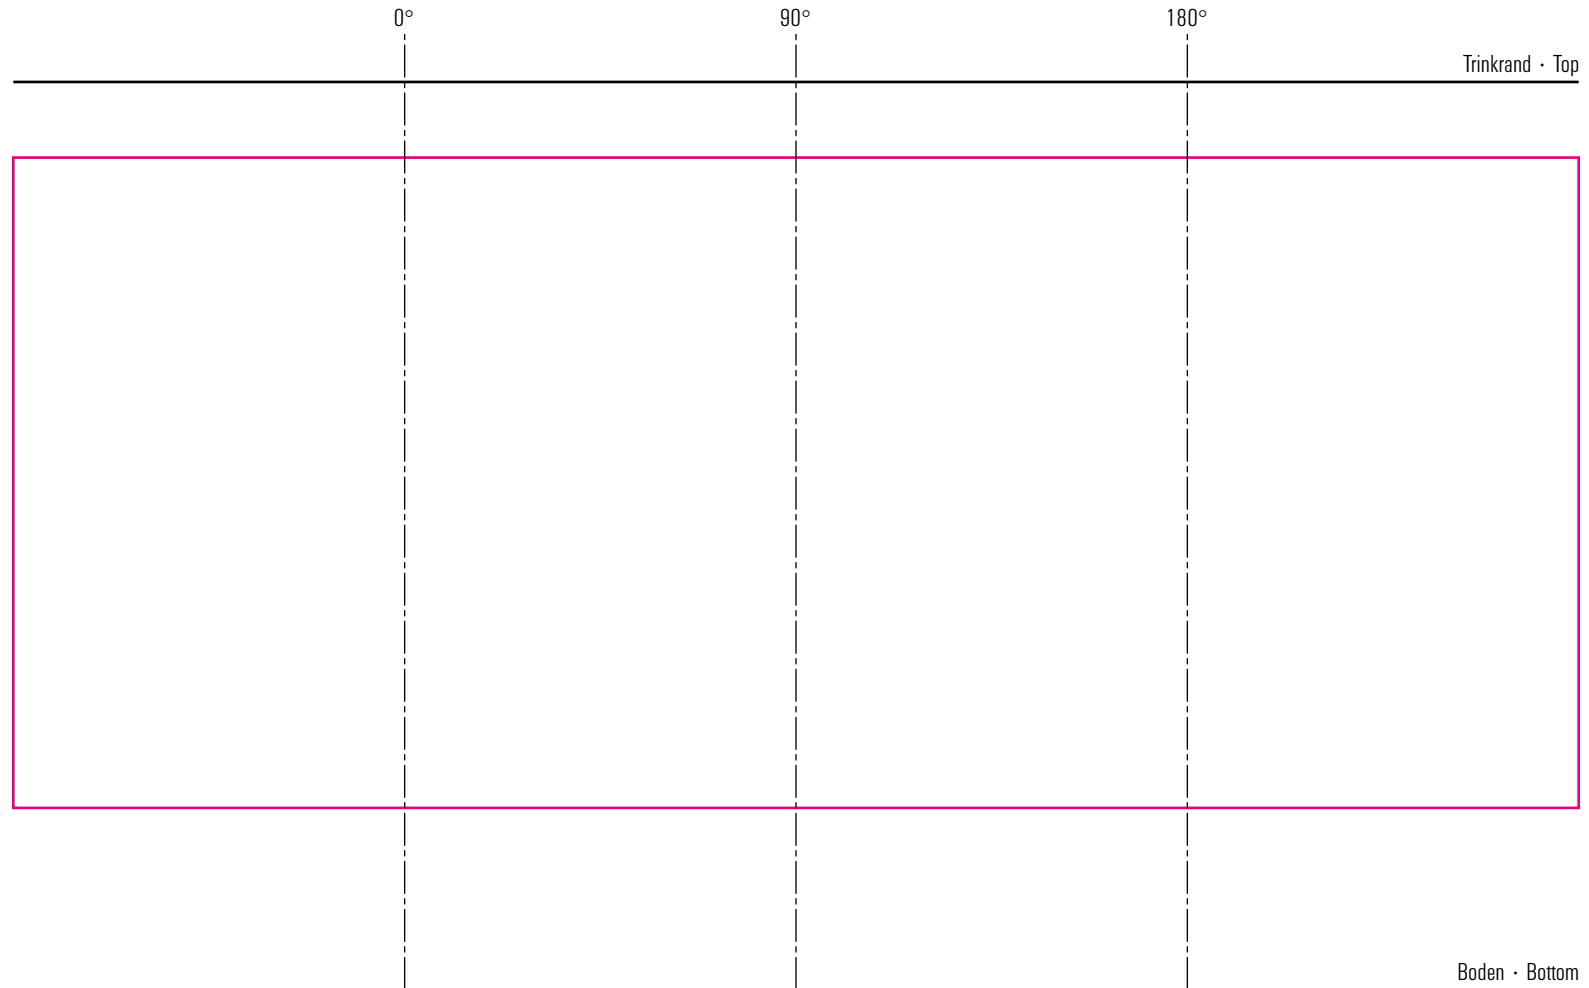

Conique 28 cl

Standbogen

16-01-18

max. Druckfläche: Länge 207 mm, Höhe 86 mm
max. printing area: length 207 mm, height 86 mm

Maßpfeil = 50 mm
Größenabweichungen bei Ausdruck möglich