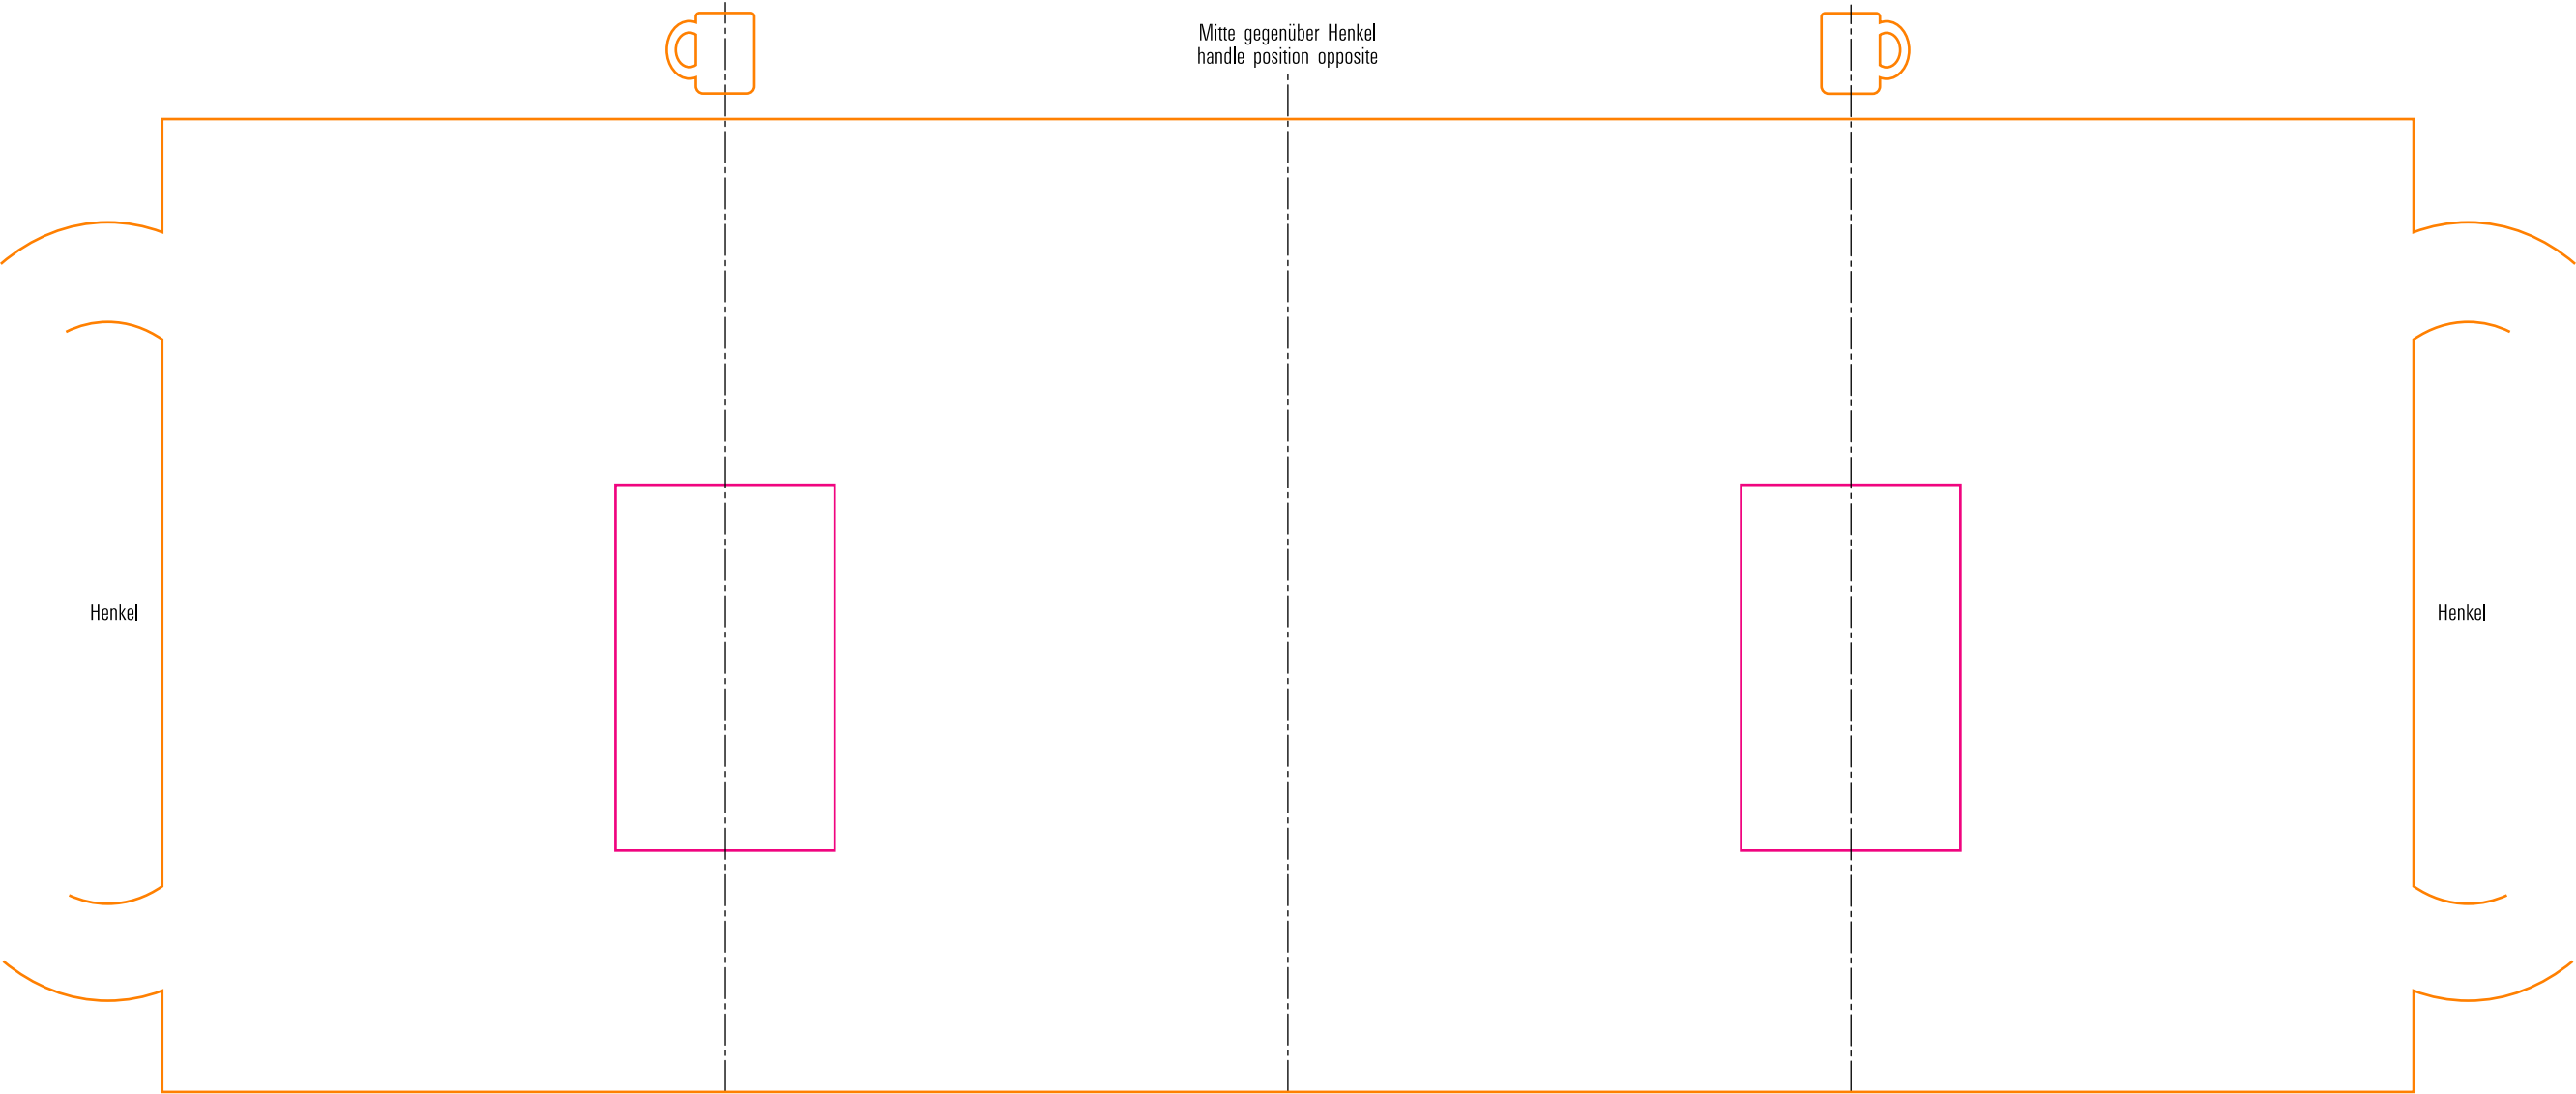

Country Jar

Standbogen

05-10-20

Druckflächen nur einzeln bedruckbar (nicht rundum schließend), Anzahl der Druckflächen abhängig vom Angebot.

Print areas can only be printed individually (all-over-print not possible). Number of print areas depends on the offer.

max. Druckfläche: Länge 30 mm, Höhe 50 mm
max. printing area: length 30 mm, height 50 mm

Maßpfeil = 50 mm
Größenabweichungen bei Ausdruck möglich