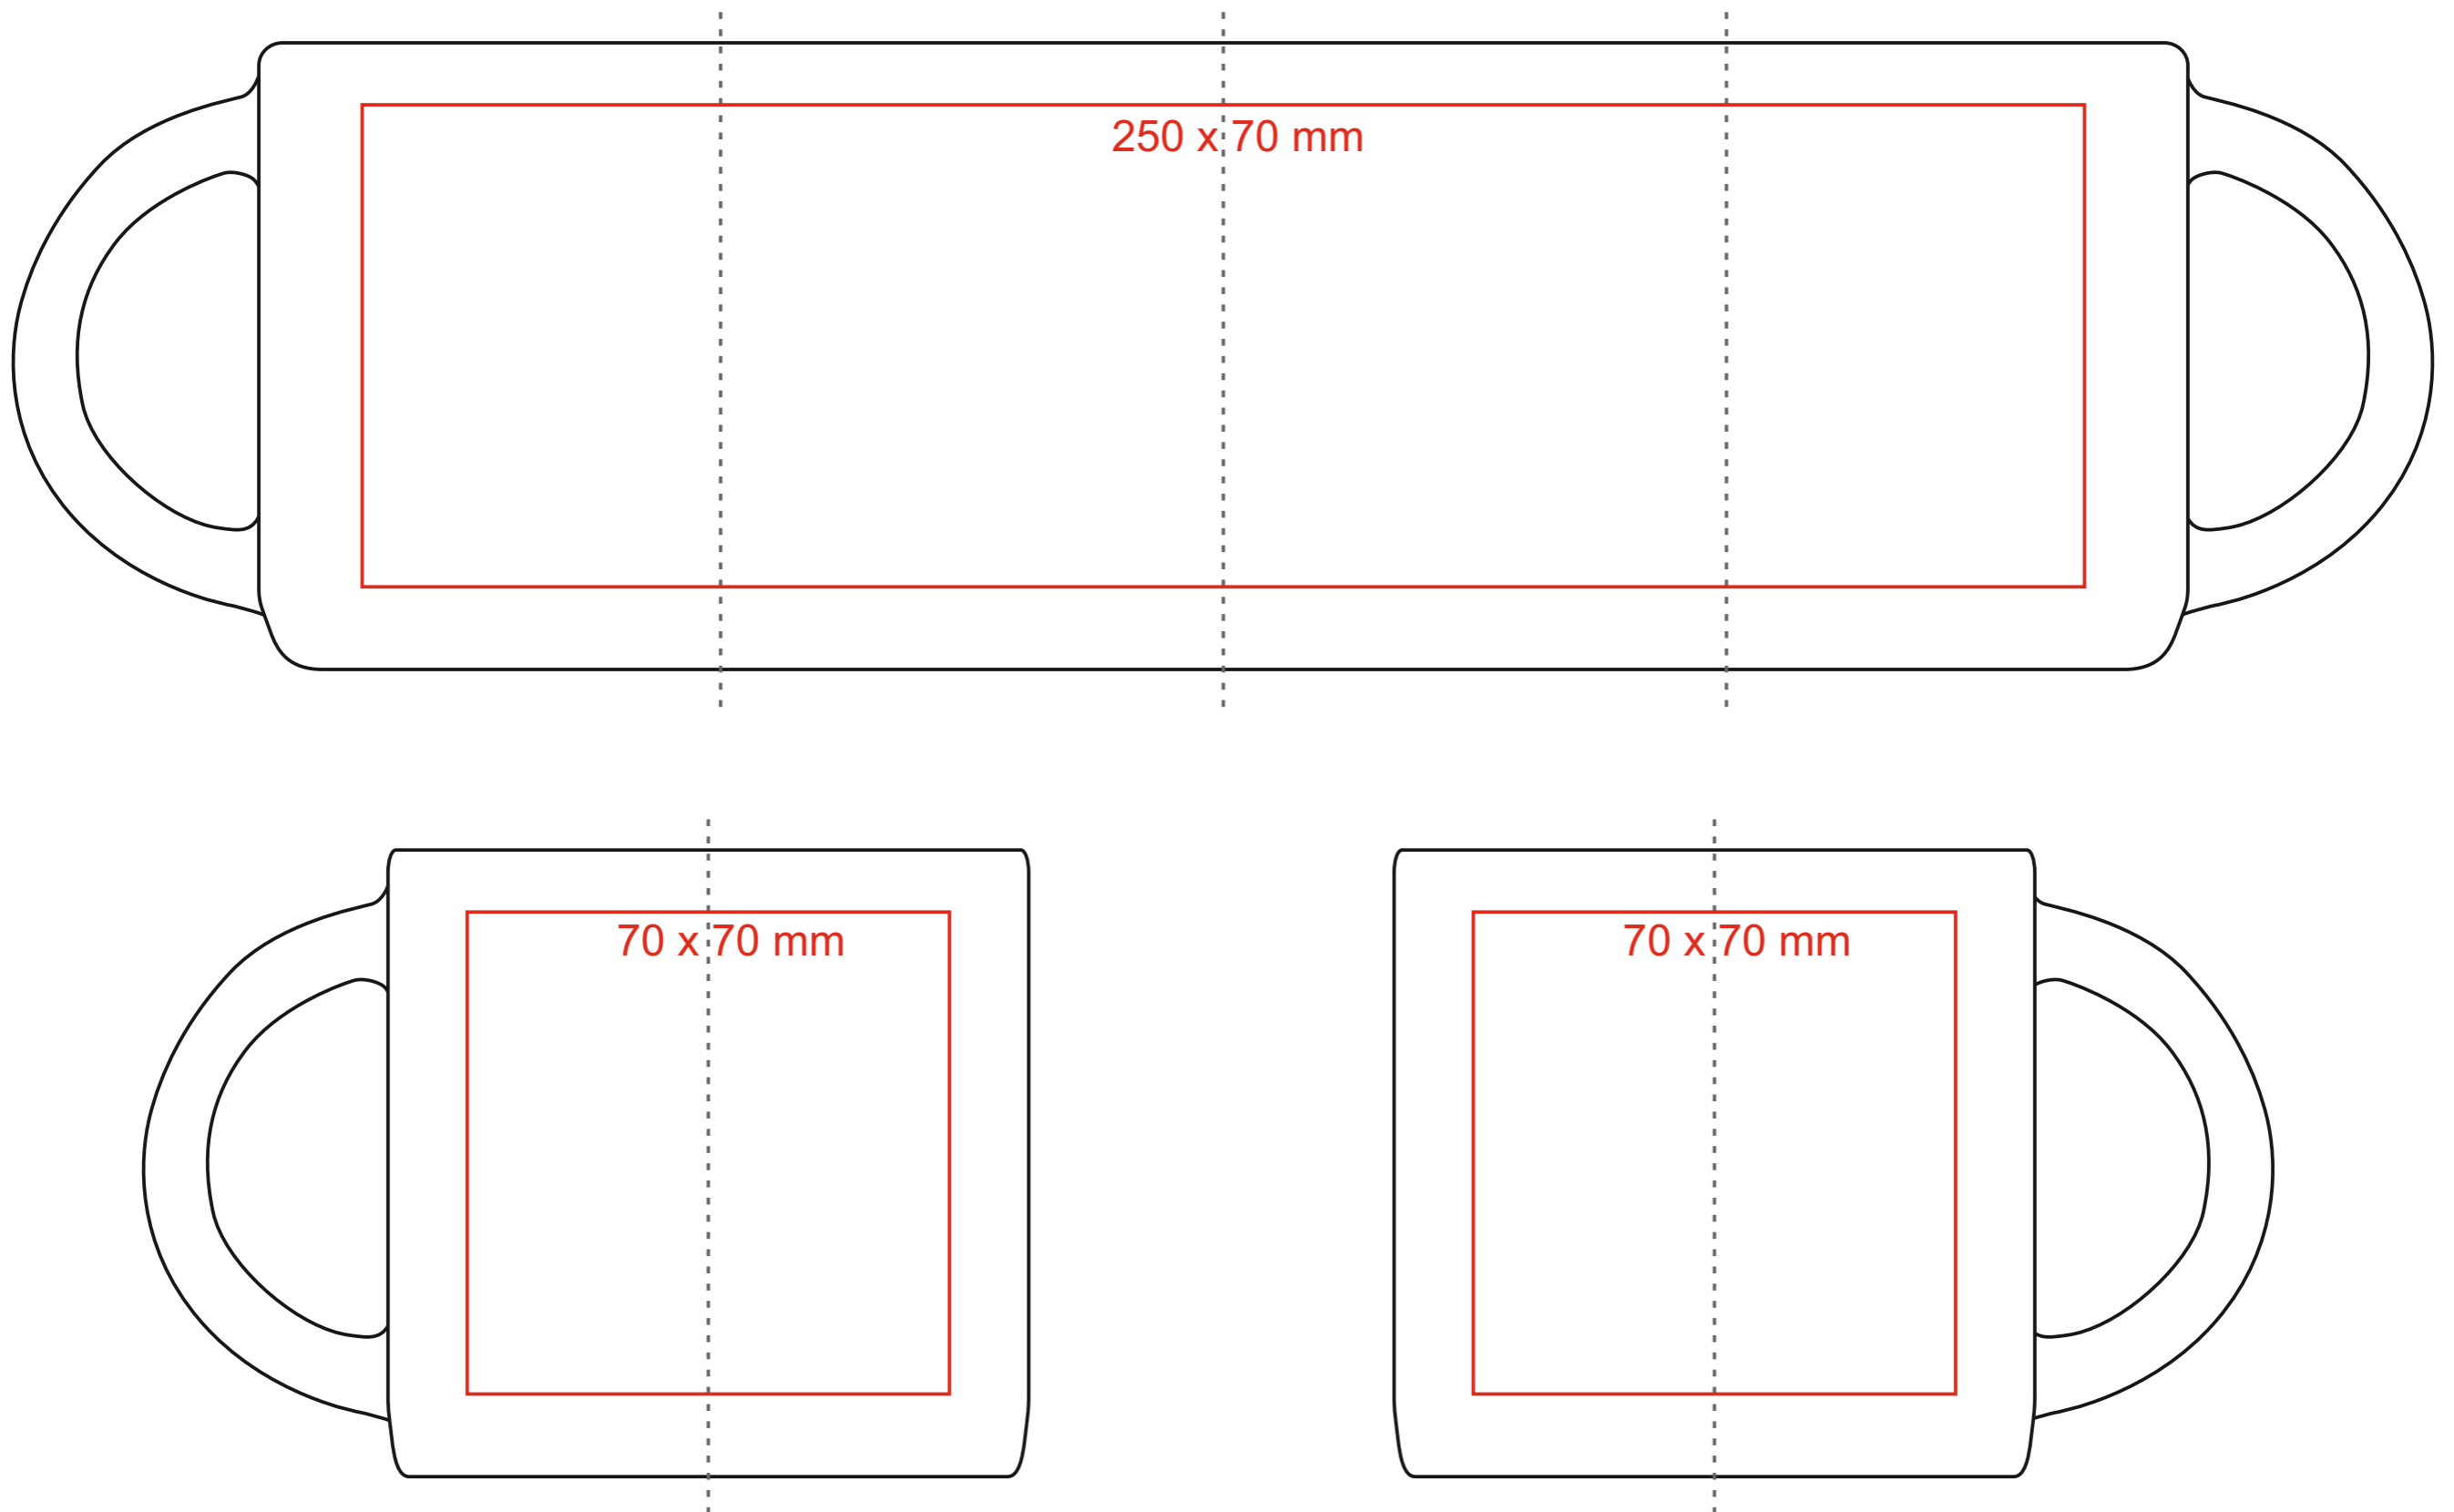

M_520 Modern Art

400 ml / h: 91 mm / Ø 93 mm

[Wie sollten die Projekte für den Druck vorbereitet werden](#)

Bedeutung

— Sublimationsdruck