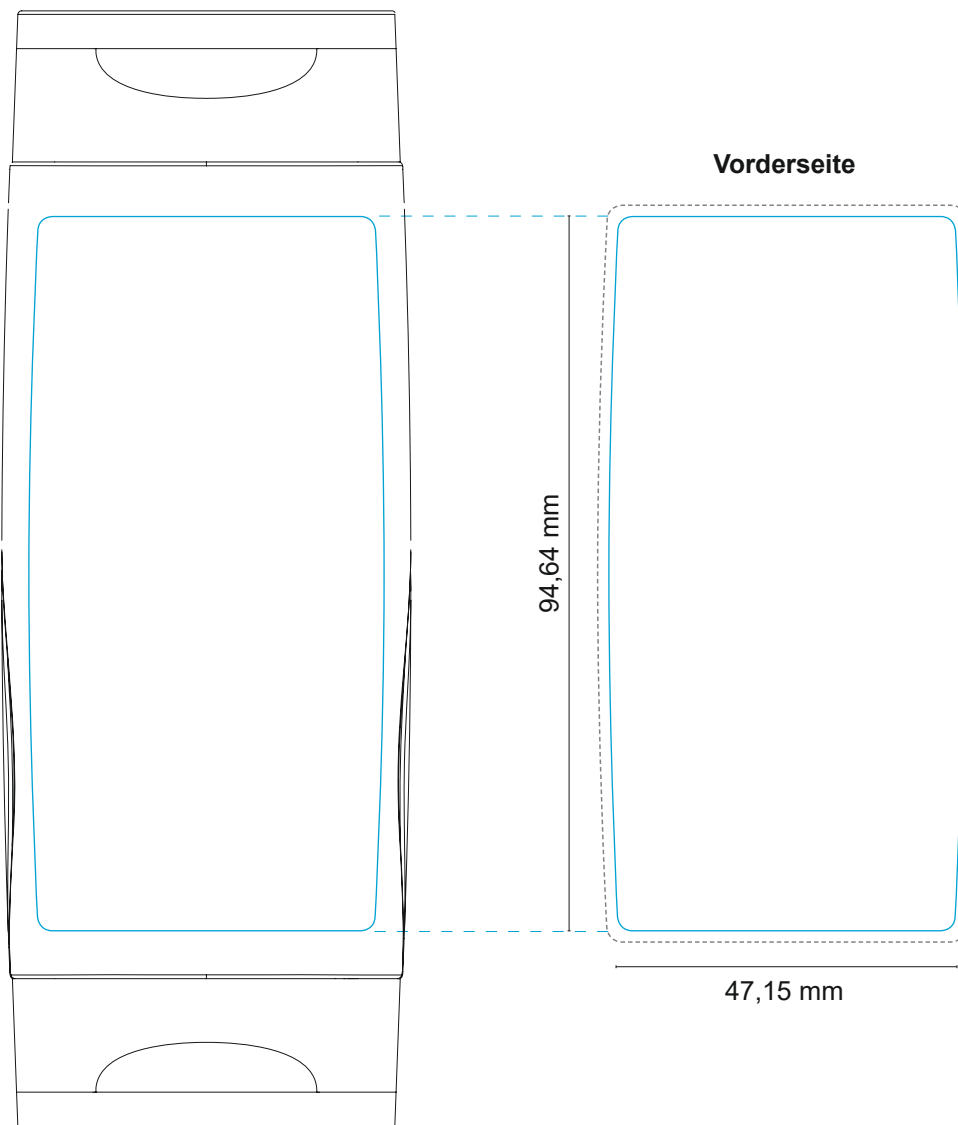

Bitte übermitteln Sie uns

- PDF zur plattformunabhängigen Layoutansicht
 - Indesign Layout Paket (Datei > Verpacken...)
Bitte mit allen verknüpften Layoutinhalten, Schriften etc.
- Datenverarbeitung und Druck nach
ICC-Profil „ISO Coated V2 (ECI)“.

2 x 50 ml - DuoPack Sonnenlotion LSF 30 & After Sun Lotion Sensitiv Body Label (Etikett weiß)

- Stanzkontur
- Info
- Beschnitzugabe

Dekor Nr. 00000
Korrektur: 00
Datum: TT.MM.JJJJ
Zeichen: XX

Änderungen:

Bitte im Dekla-
rationstext bei
„Hergestellt für:
xxx“

Hergestellt für:
Firmenname
Straße
Land-PLZ, Ort

Deckelfarben

Bitte einzelne Ebene
zur Definition der gewünschten
Deckelfarben aktivieren.

Deckelfarben oben	Deckelfarben unten
ORANGE	ORANGE
ROT	ROT
GRÜN	GRÜN
BLAU	BLAU
SCHWARZ	SCHWARZ
WEISS	WEISS