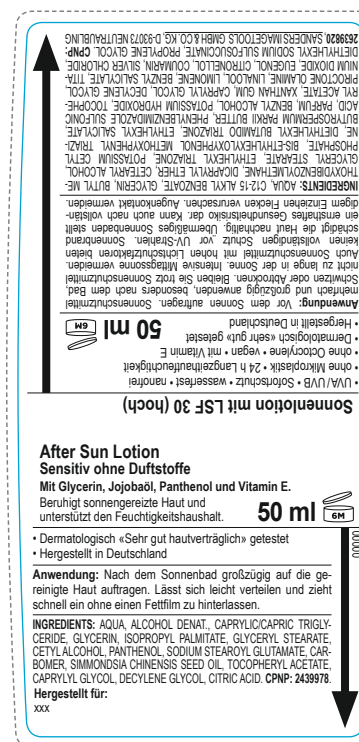

Bitte übermitteln Sie uns

- PDF zur plattformunabhängigen Layoutansicht
 - Indesign Layout Paket (Datei > Verpacken...)
Bitte mit allen verknüpften Layoutinhalten, Schriften etc.
- Datenverarbeitung und Druck nach
ICC-Profil „ISO Coated V2 (ECI)“.

2 x 50 ml - DuoPack Sonnenlotion LSF 30 & After Sun Lotion Sensitiv Body Label (Etikett weiß)

- Stanzkontur
- Info
- Beschnitzugabe

Dekor Nr. 00000
Korrektur: 00
Datum: TT.MM.JJJJ
Zeichen: XX

Änderungen:

Bitte im Dekla-
rationstext bei
„Hergestellt für:
xxx“

Hergestellt für:
Firmenname
Straße
Land-PLZ, Ort

Deckelfarben

Bitte einzelne Ebene
zur Definition der gewünschten
Deckelfarben aktivieren.

Deckelfarben oben	Deckelfarben unten
ORANGE	ORANGE
ROT	ROT
GRÜN	GRÜN
BLAU	BLAU
SCHWARZ	SCHWARZ
WEISS	WEISS