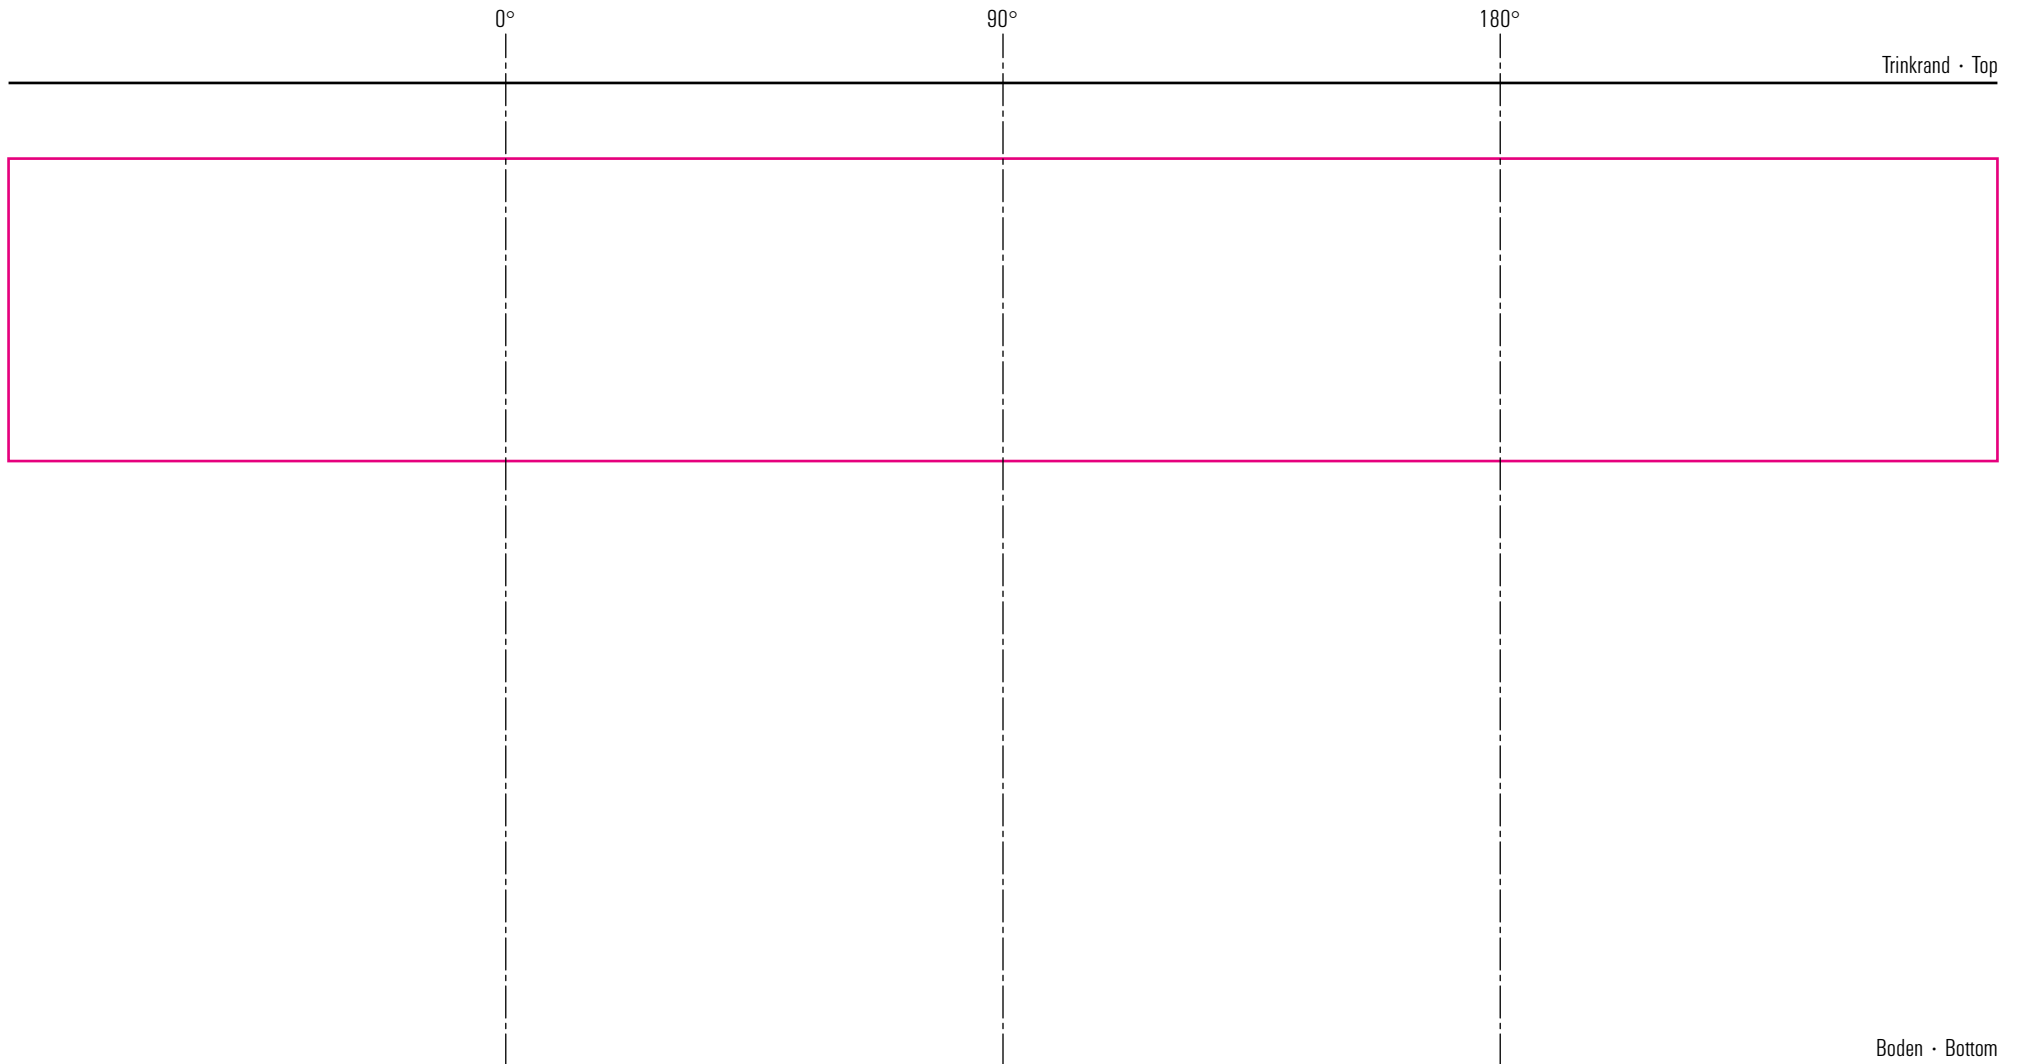

Gravity 42 cl

Standbogen

03-08-17

max. Druckfläche: Länge 263 mm, Höhe 40 mm
max. printing area: length 263 mm, height 40 mm

Maßpfeil = 50 mm
Größenabweichungen bei Ausdruck möglich