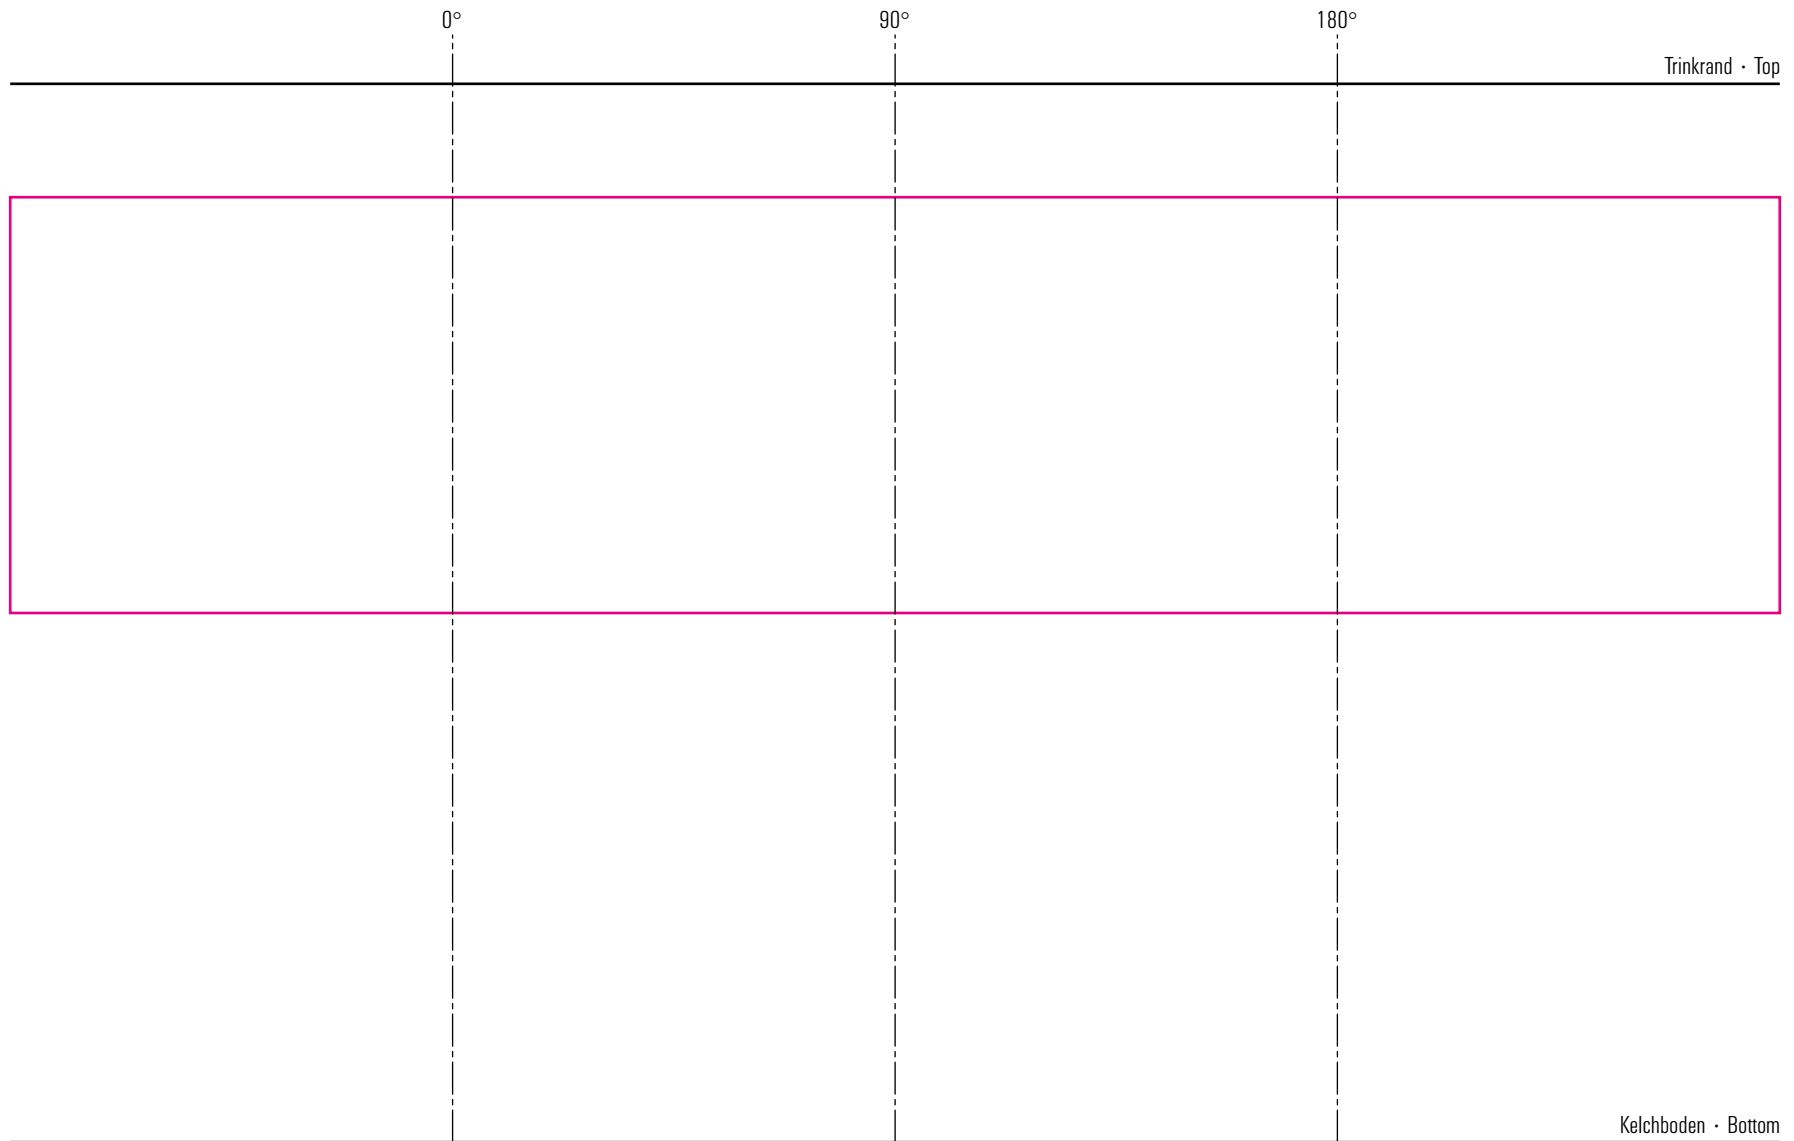

Ingrid 0,3 l

Standbogen

11-09-17

max. Druckfläche: Länge 234 mm, Höhe 55 mm
max. printing area: length 234 mm, height 55 mm

Maßpfeil = 50 mm
Größenabweichungen bei Ausdruck möglich