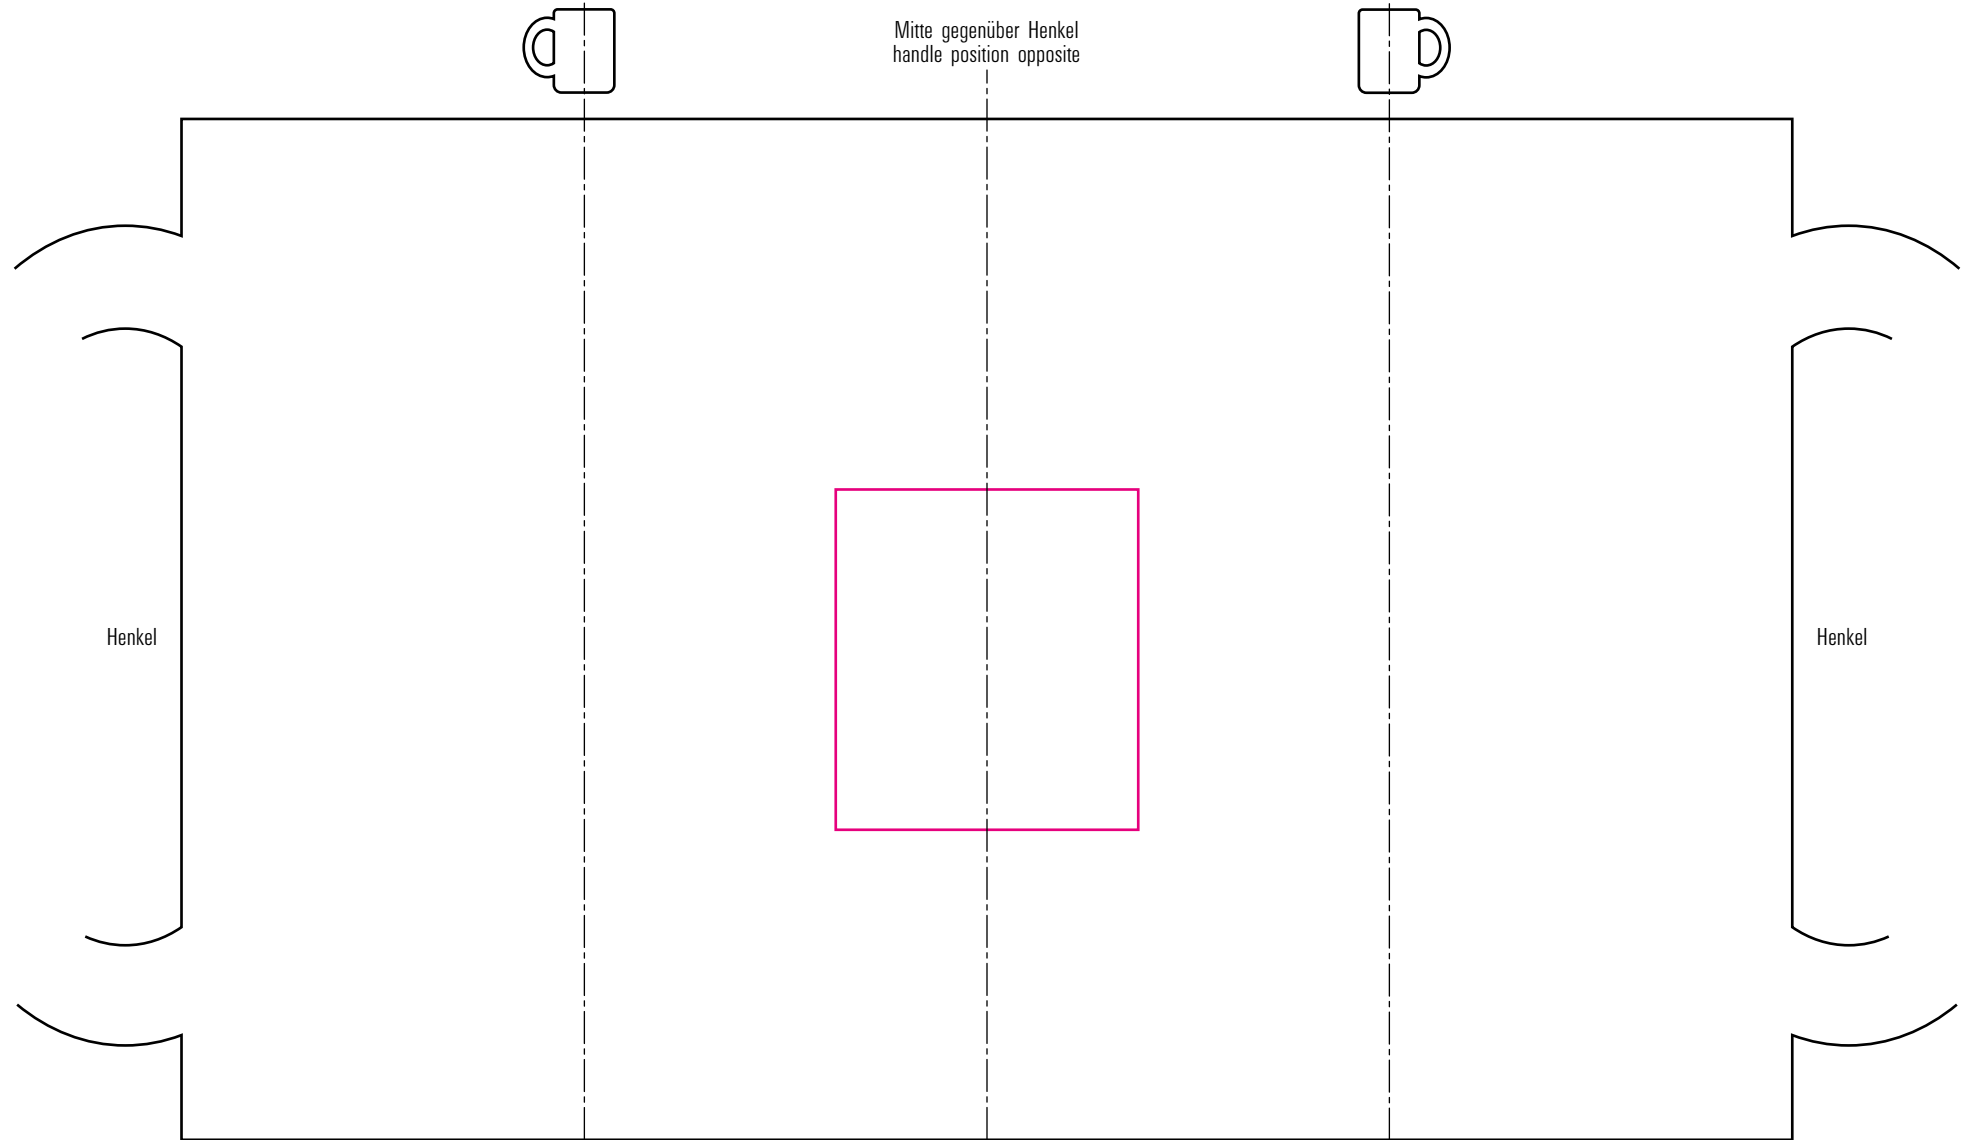

Isar 0,25 l

Standbogen

24-08-17

max. Druckfläche: Länge 40 mm, Höhe 45 mm
max. printing area: length 40 mm, height 45 mm

Maßpfeil = 50 mm
Größenabweichungen bei Ausdruck möglich