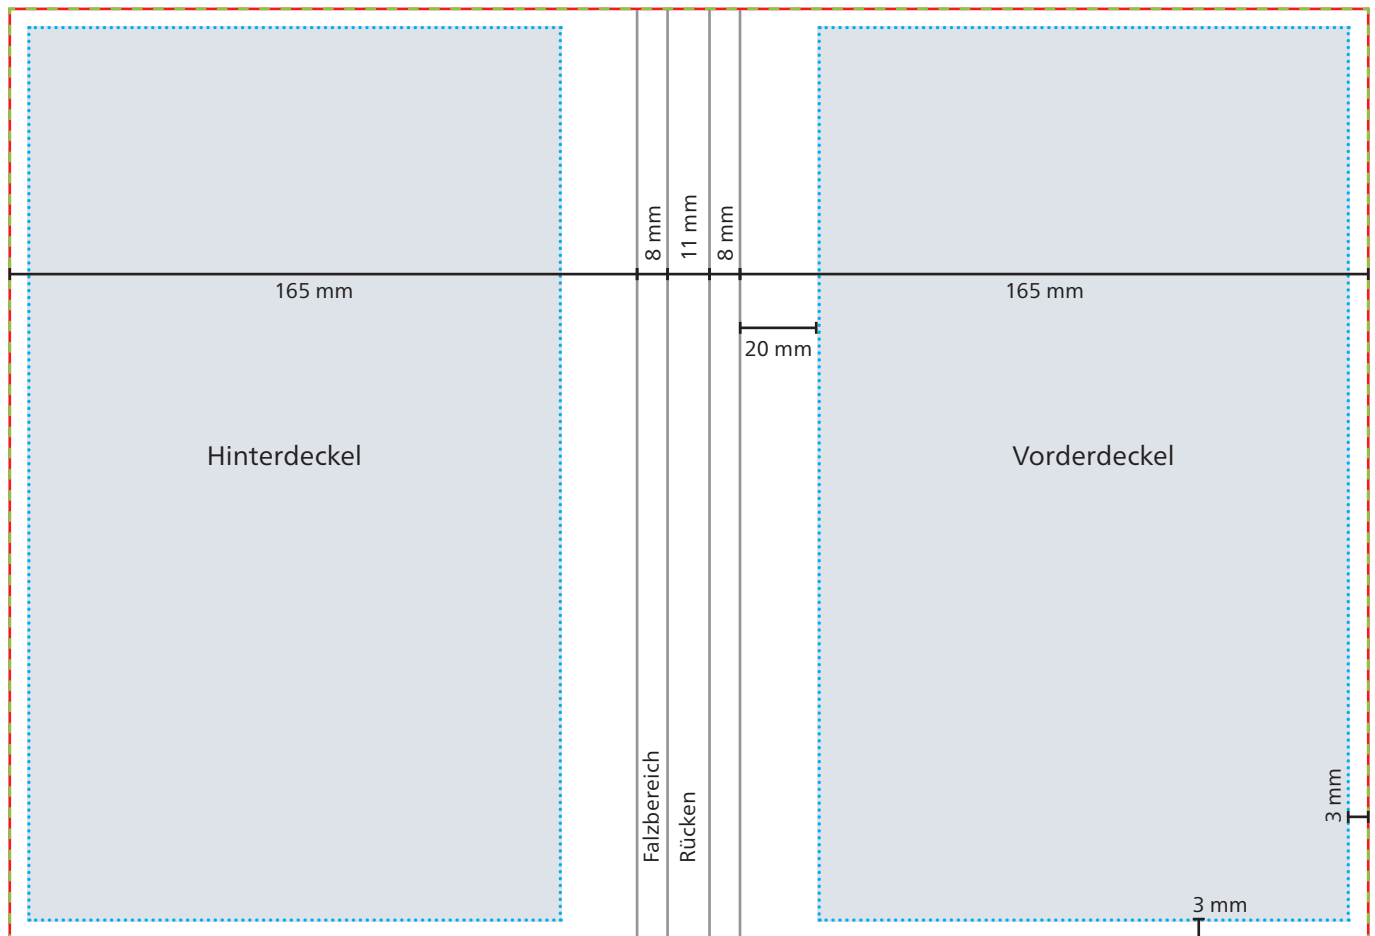

Einband

 **Datenformat/Endformat**
357 x 245 mm

 **Druckbild**

 **Safe area**
Vorder- und Hinterdeckel: 142 x 239 mm

 **Max. Motivgröße:** 100 x 50 mm

Das Grafik-Datenblatt ist nicht maßstabsgetreu und stellt keine Druckvorlage dar. Auf Wunsch stellen wir Ihnen gerne entsprechende Standskizzen und Layoutvorlagen im Originalformat bereit.